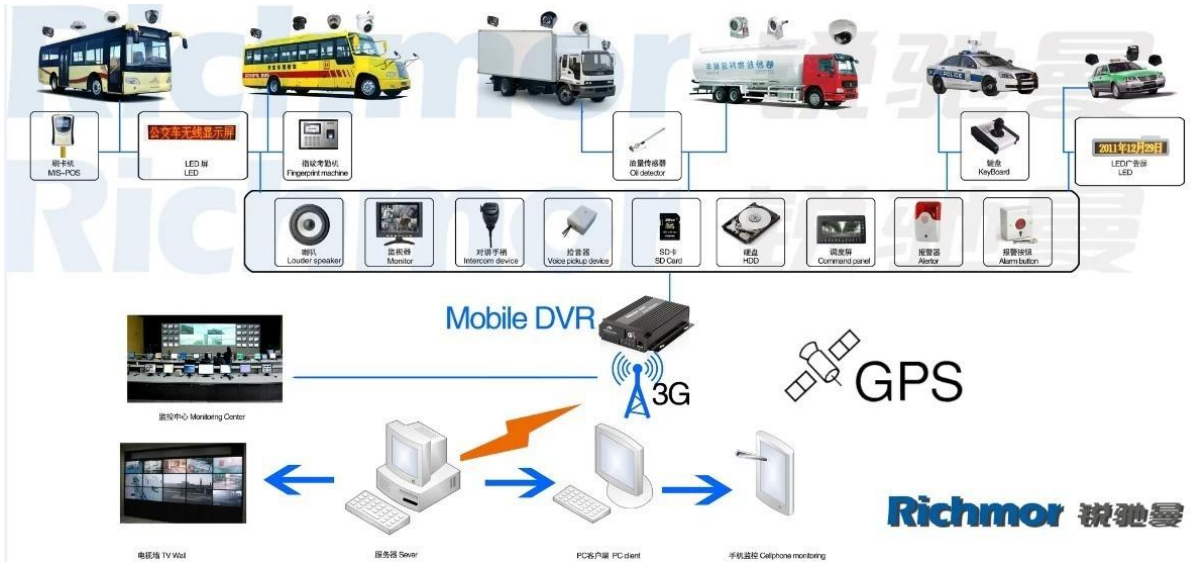

Наше программное обеспечение приложение CMS:

Для Windows PC в режиме реального времени наблюдения

Для IOS & андр; Android OS Мобильный телефон видеонаблюдения

Наша Мобильный проект DVR для автомобилей

Сертификация: