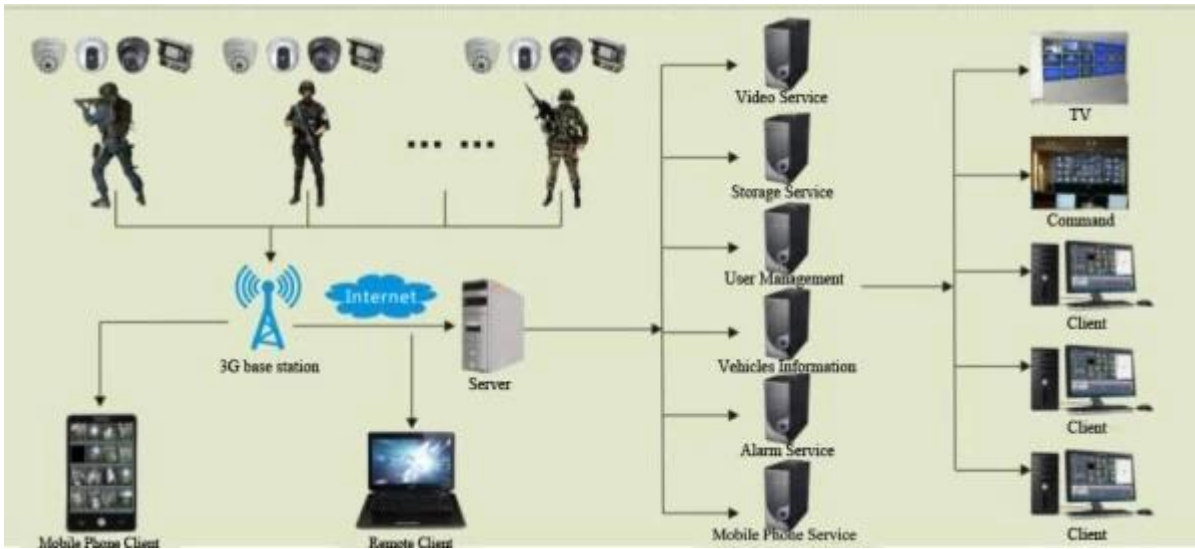

FCC CE ROHS сертификации