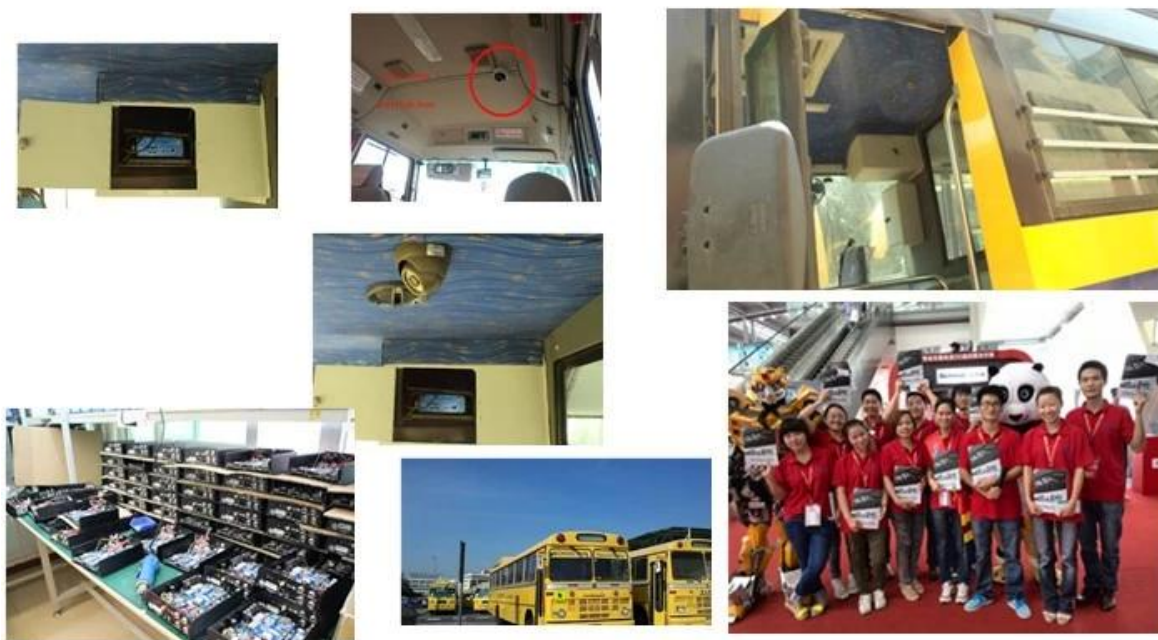

Сертификация: