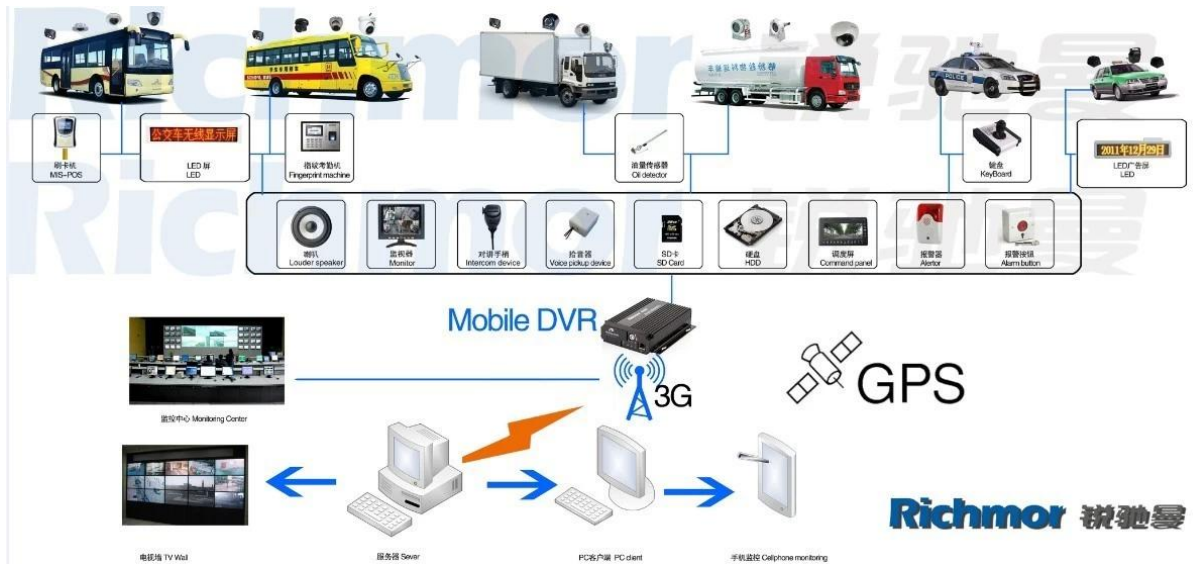

Наше программное обеспечение приложение CMS:

Для Windows PC в режиме реального времени наблюдения

Для IOS & андр; Android OS Мобильный телефон видеонаблюдения

Наша Мобильный проект DVR для автомобилей

Сертификация: