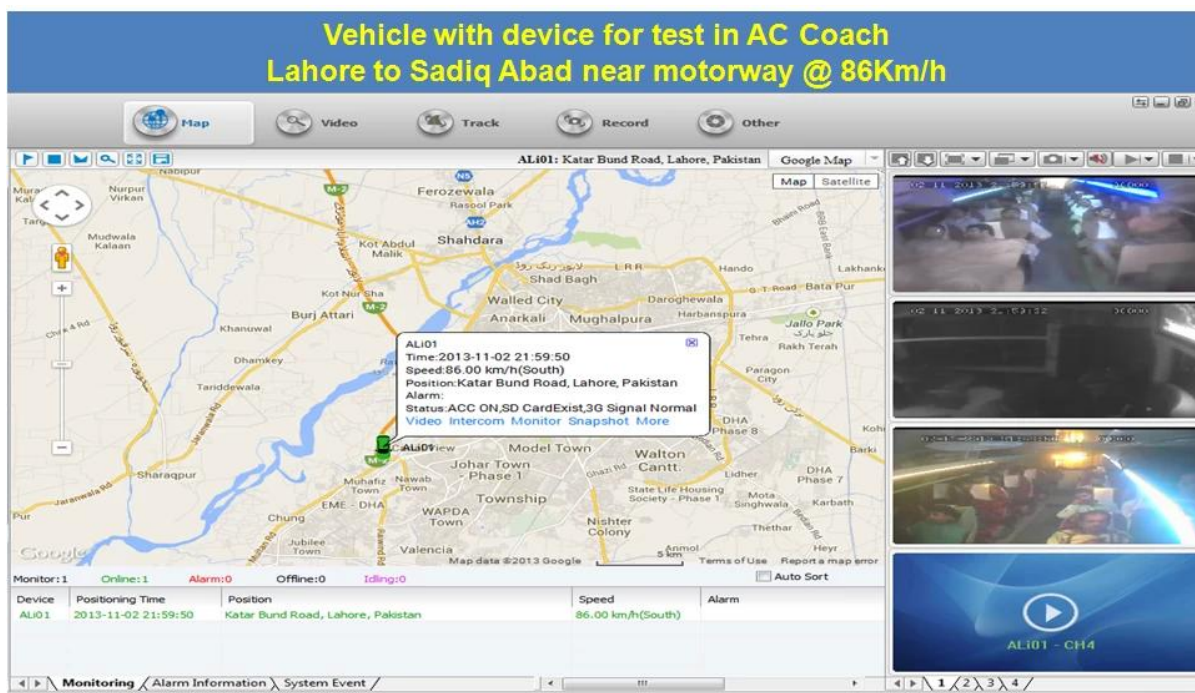

Наше программное обеспечение приложение CMS:

Для Windows PC в режиме реального времени наблюдения

Для IOS & андр; Android OS Мобильный телефон видеонаблюдения