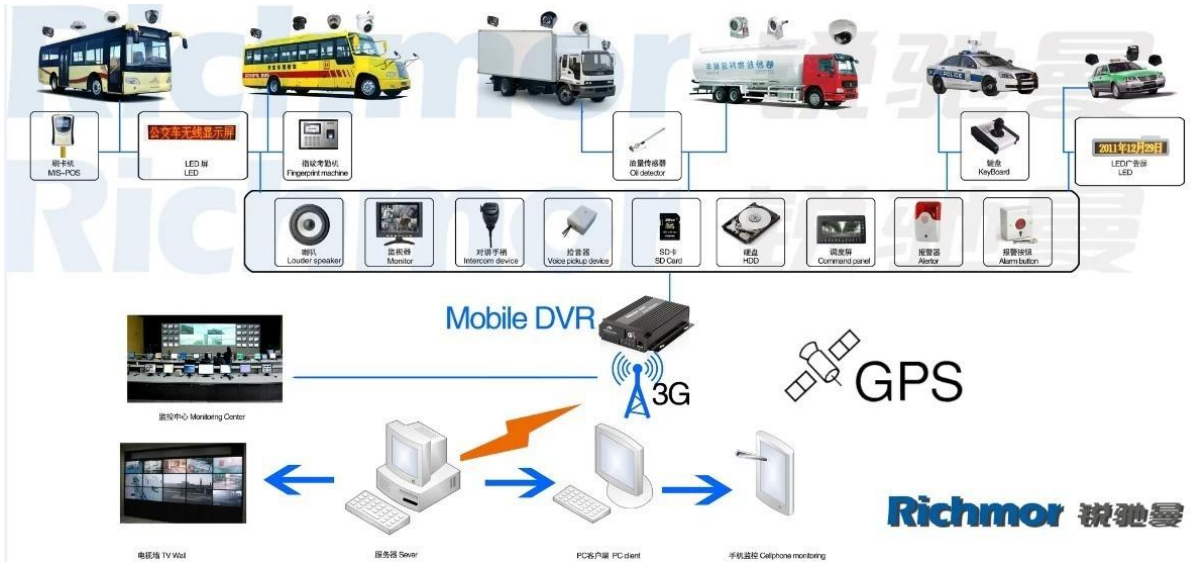

## Наше программное обеспечение приложение CMS:

Для Windows PC в режиме реального времени наблюдения

Для IOS & андр; Android OS Мобильный телефон видеонаблюдения

Наша Мобильный проект DVR для автомобилей