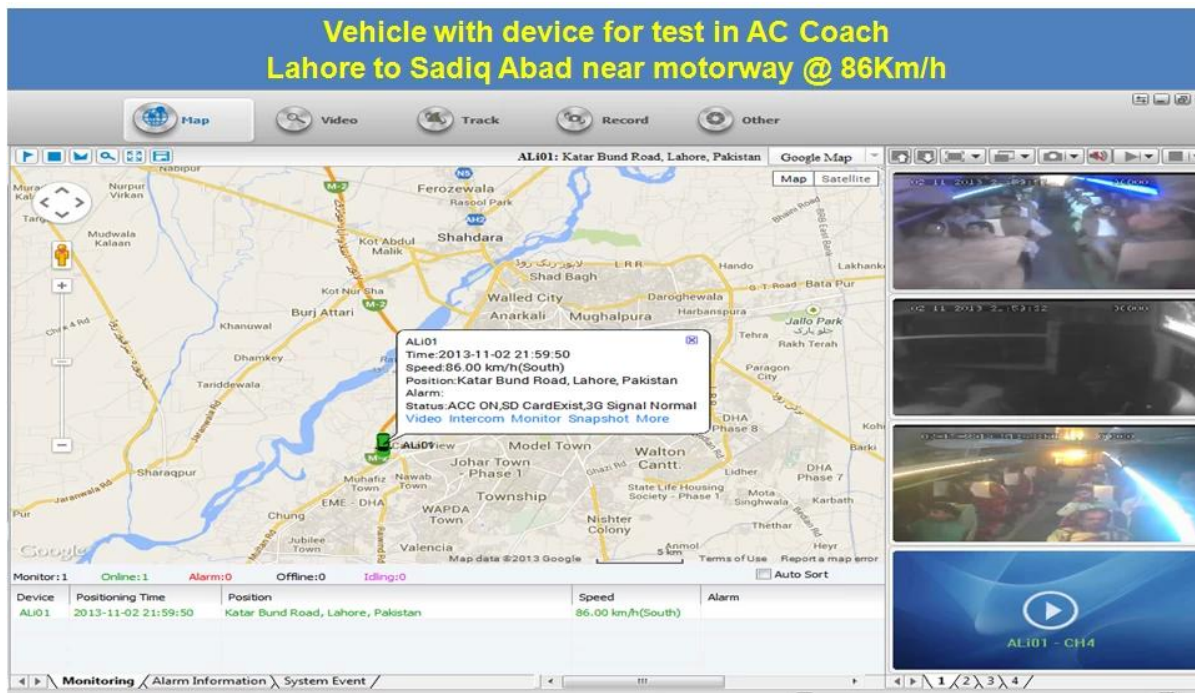

Для Windows PC в режиме реального времени наблюдения

Для IOS & андр; Android OS Мобильный телефон видеонаблюдения