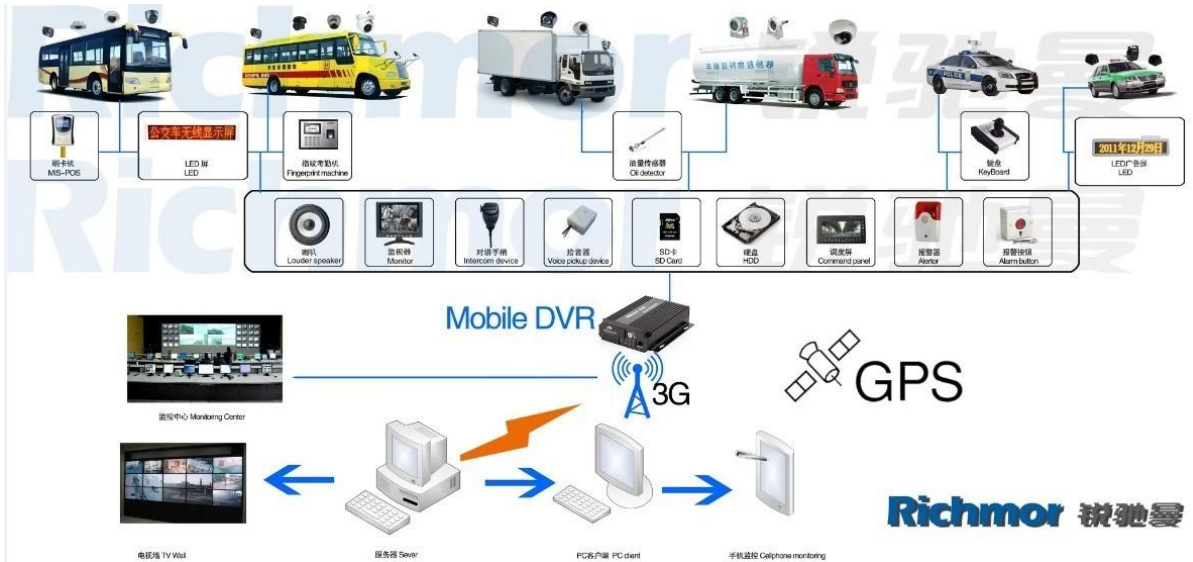

## **Фотографии:**

**Спецификация:**

Предметы	Параметры устройства	Индекс производительности
Имя	Наименование	4-канальный мобильный видеорегистратор (SD хранения)
	Операционная система	Linux
Система	Интерфейс деятельности	Графические интерфейсы, китайский / английский опционально
	Файловая система	Фирменная Формат
	Системные привилегии	Пользователь Пароль
Видео	Видео вход	4-канальный SDI Независимый вход: 1.0 В, 75Ω.Both В & ампер; W и цвет Камеры
	Видео Выход	1 канал PAL / NTSC Выходной, 1.0 В, 75Ω, композитный видеосигнал
	Video Display	1 Или 4-экран
	Видео стандарт	PAL: 25frames / сек; NTSC: 30frames / Sec
	Системные ресурсы	PAL: 100 кадров; NTSC: 120 кадров

<b>Аудио</b>	Аудио вход	Четыре канала Независимый Входные и NBSP; 500Ω
	Аудио выход	1 канал (4 канала можно конвертировать Свободно)
	Основные Выход & NBSP; Уровень	1.0-2.2V
	Искажения плюс шум	≤-30дБ
	Режим записи	Звука и изображения Синхронизация
	Сжатия звука	ADPCM
<b>Сигнализация</b>	Сигнализация в	4 канала Независимый вход. Trigger Высокое напряжение
	Сигнализация из	2 канала Независимый выход
	Move Detect	доступно
<b>Сеть Интерфейс</b>	Провода линии доступа	Может Развернуть Один RJ45 Ethernet порт
	Wi-Fi	Может Развернуть One Wifi модуль Inside
	3G	Может Развернуть One WCDMA или CDMA2000 Модуль Inside
<b>Интерфейс GPS</b>	GPS	Может Развернуть модуль GPS внутри
<b>Продлить интерфейса</b>	Интерком	Может Развернуть Intercom Модуль Inside
	G-Sensor	Может Развернуть G-Sensor Module Inside
<b>Другие</b>	Потребляемая мощность	DC8-36V & NBSP; 5% & NBSP; & NBSP; ≤10W
	Рабочая температура	-20 °C ~ +85 °C & NBSP; ≤80%
	Часы	Встроенные часы, календарь
<b>Упаковка</b>	Размер продукта	138 (L) * 112 (Ш) * 36 (H) мм
	Чистый вес изделия	360г

**Наше программное обеспечение приложение CMS:**

**Для Windows PC в режиме реального времени наблюдения**

**Для IOS & андр; Android OS Мобильный телефон видеонаблюдения**

**Наша Мобильный проект DVR для автомобилей**