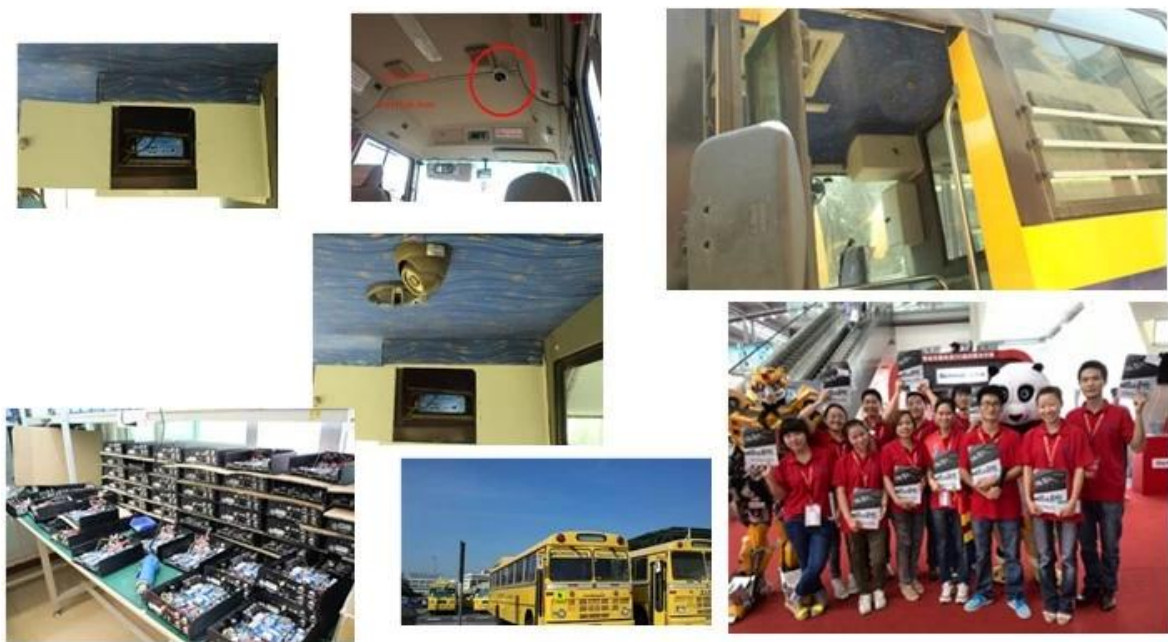

Сертификация: