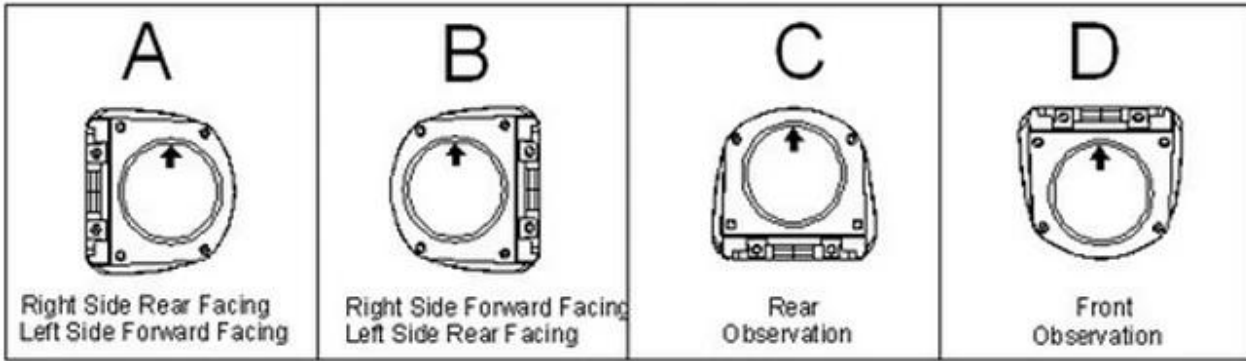

Camera Module Orientation Matches Letter Orientation Illustrated: