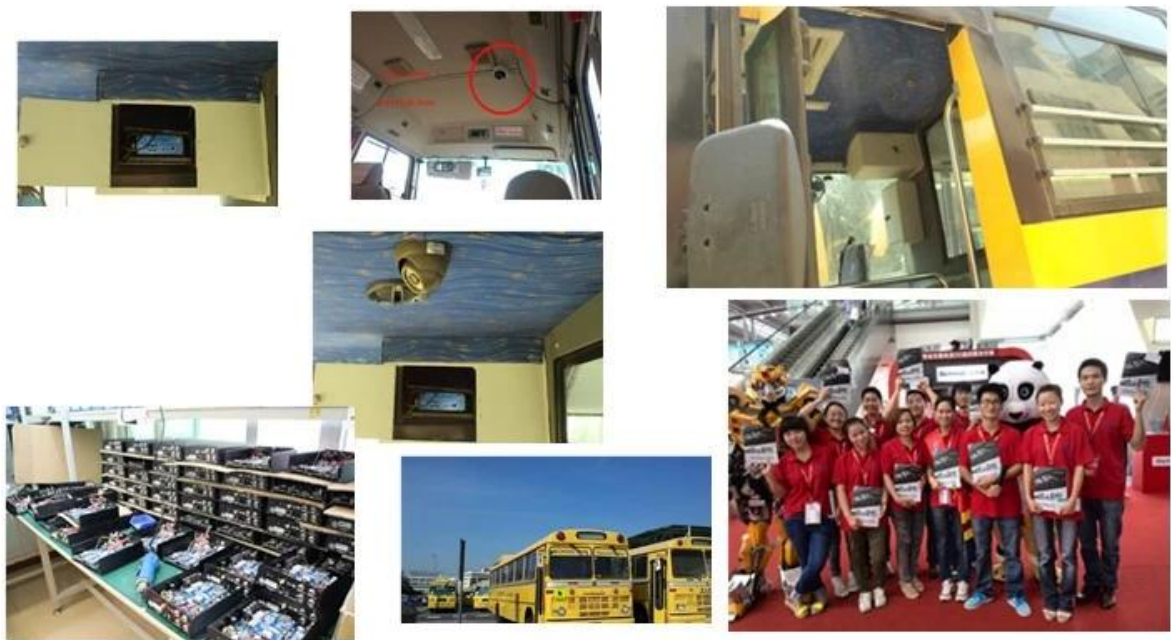

Nosso projeto DVR móvel para veículos

Certificação: