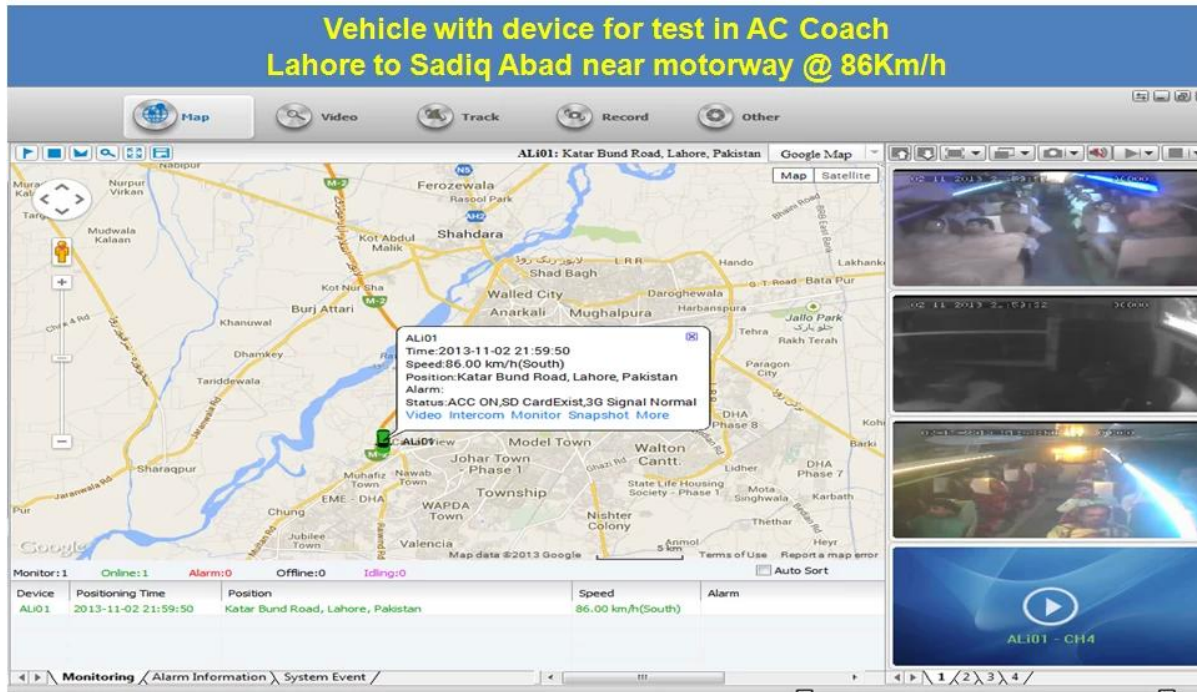

Acondicionamento	Tamanho do produto	170 (L) * 141(W) *41(H) mm
	Peso líquido do produto	0,7Kg

Nosso aplicativo de software CMS: