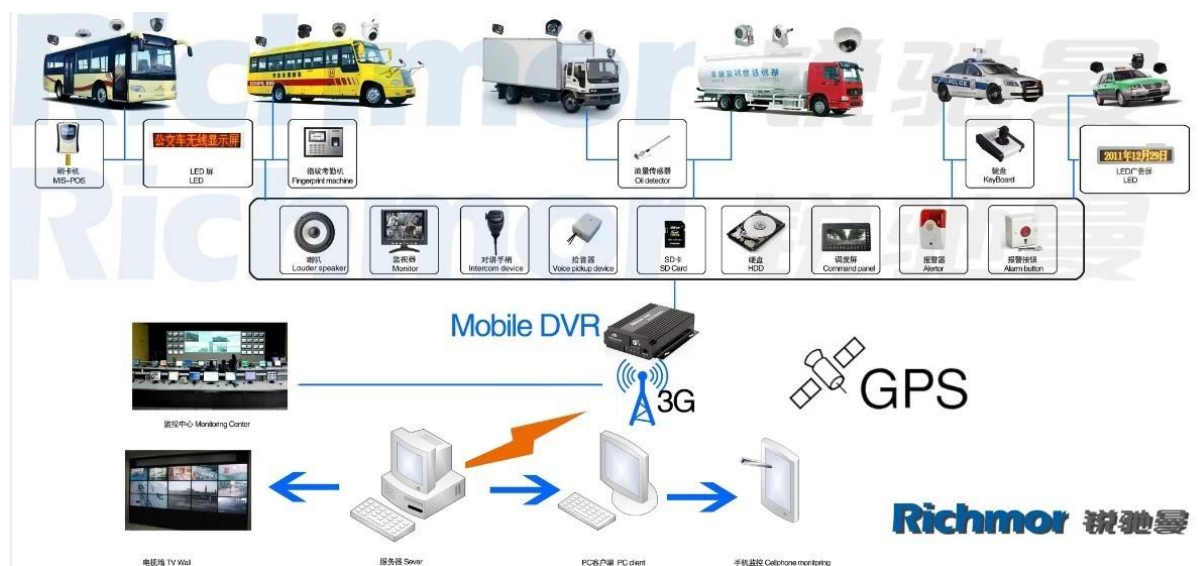

Nosso projeto DVR móvel para veículos

Certificação: