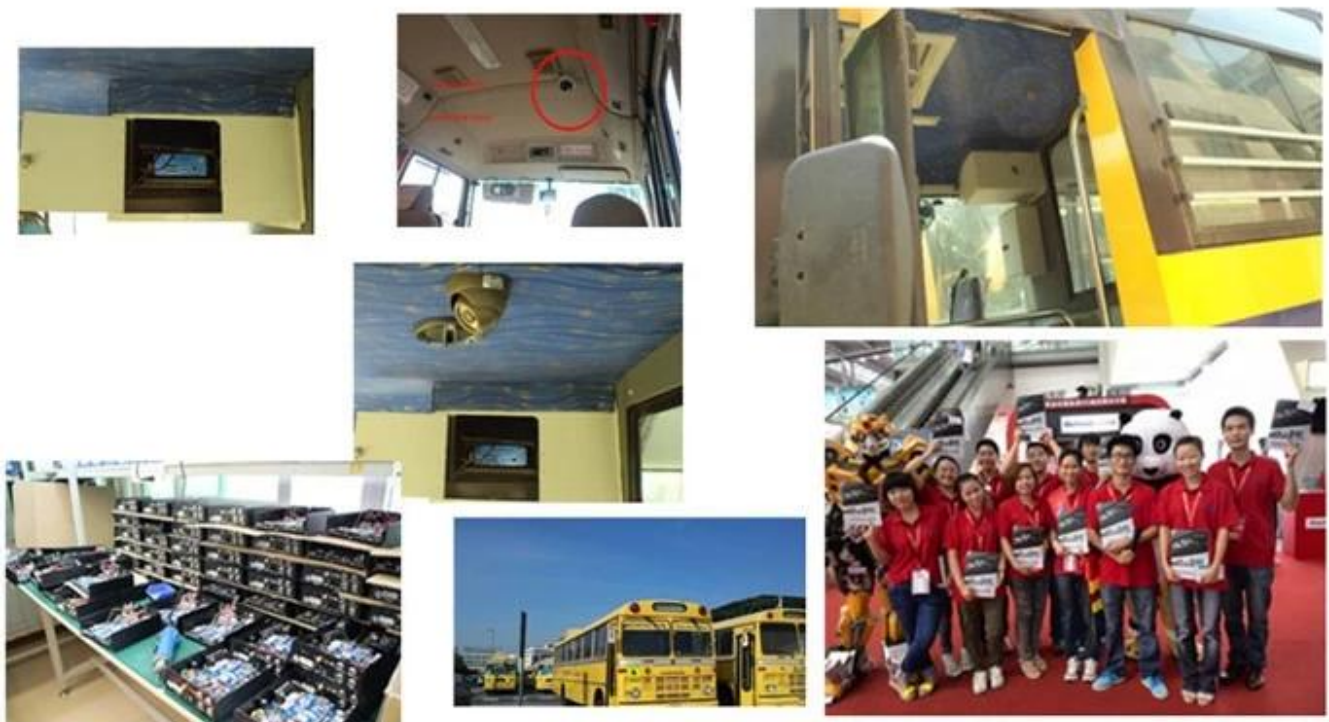

Poderoso Software e Casos de Sucesso:

DVR 4 Channel Mobile'S Certificação: