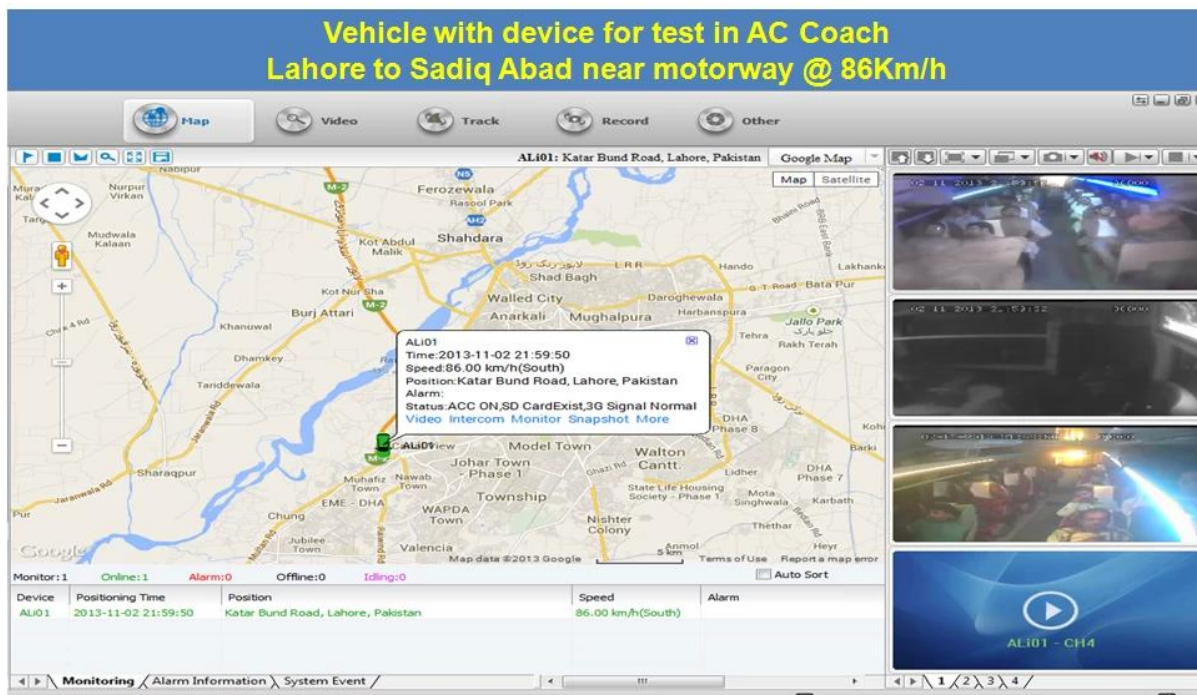

Outros	Consumo de energia	DC8-36V &nbsp; &nbsp; &nbsp; 5% &nbsp; &nbsp; &nbsp; &nbsp; &nbsp; &nbsp; ≤10W
	Temperatura de trabalho	-20 °C ~ + 85 °C &nbsp; &nbsp; &nbsp; ≤80%
	Relógio	Relógio embutido, Calendar
Embalagem	Tamanho do produto	170 (L) * 141(W) *41(H) mm
	Peso líquido do produto	0,7Kg

Nossa aplicação de software CMS:

Para PC com Windows Vigilância em tempo real

Para IOS & amp; Fiscalização do telefone Android OS mobile