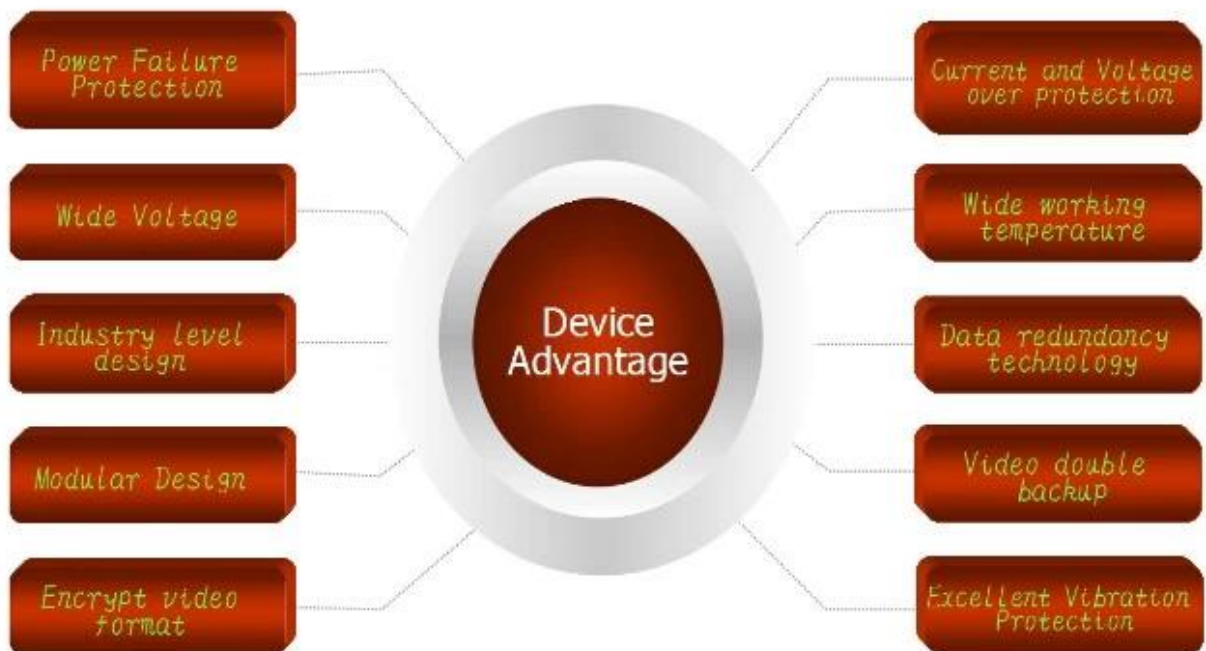

Armazenamento	HDD	Max 2,5 "1TB HDD
	Cartão SD	Max 128GB SD cartão de gravação de espelho manter a segurança dos dados
	atualização	Sustentação USB que actualiza, actualização do cartão do SD, actualização remota de OTA
	formato de arquivo	H. 264
	sistema de arquivos	Sistema de arquivos FAT32 especial
	USB	Interface USB no painel frontal para backup de dados por disco de U, disco rígido
Repetição de gravação	pesquisa de vídeo	Pesquisa por tempo recorde/tipo de registro etc
	reprodução	Suporte de Max 4CH Replay/Stop/Fast/Slow ao mesmo tempo Suporte para a frente e para trás jogar na velocidade de: x 2, x4, x8, x16.
Segurança		Usuário/admin nível 2 senha diferente
Funções opcionais	chamada de voz	A voz da sustentação chama-se
	TTS transmissão de voz	Função da transmissão da voz da sustentação TTS.
	expansão serial	Suporte painel de propaganda LED, sensor de óleo, POS, emissor da estação de autocarros, carro OBD, ect. dispositivo externo
Tensão & poder	Gerenciamento de energia	Tensão larga. sustentação cronometrada/atraso fora
	Tensão de entrada	C.c.: + 6V-+ 36V
	Tensão de saída	+ 12V ~ 1.5 a, + 5V ~ 1.5 a
	Poder	Trabalhando < 5W
Ambiente de trabalho	Temperatura	-20 °C-+ 70 °C
	Umidade	20%-80%
Outros	Tamanho	200 (D) * 187 (W) * 62 (H) mm
	Peso	1,90 kg

Mostra do produto:

AV Input & Output Cables

Power Cable

IO Cables

Remote Control

3G Antenna

WiFi Antenna

CD (Manual & Software Inside)

7000 HDD Mobile DVR

Product Introduction

Device Series

Product Advantage

Interface de gráfico do usuário do cliente

移动视频监控平台

欢迎登录, RCMTEST 系统 实时预览 电子地图 回放管理 信息管理 系统设置

终端列表 轮询列表 我的地图