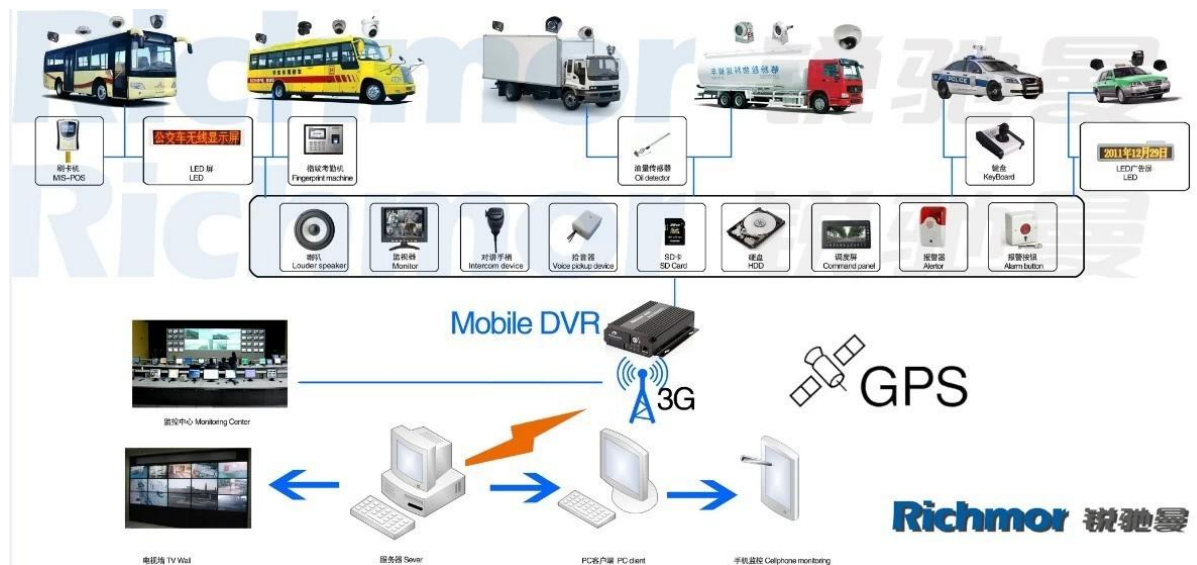

Nosso projeto DVR móvel para veículos