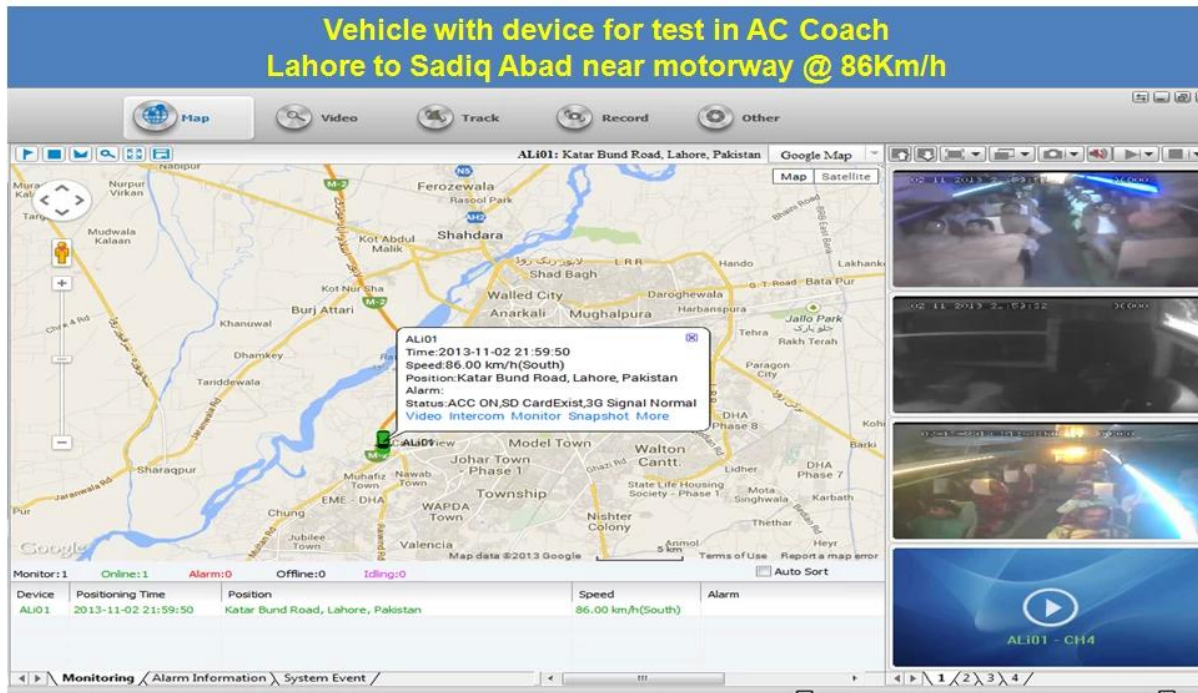

Nosso CMS saplicação ofware

Para PC com Windows Vigilância em tempo real

Para IOS & amp; Fiscalização do telefone Android OS mobile