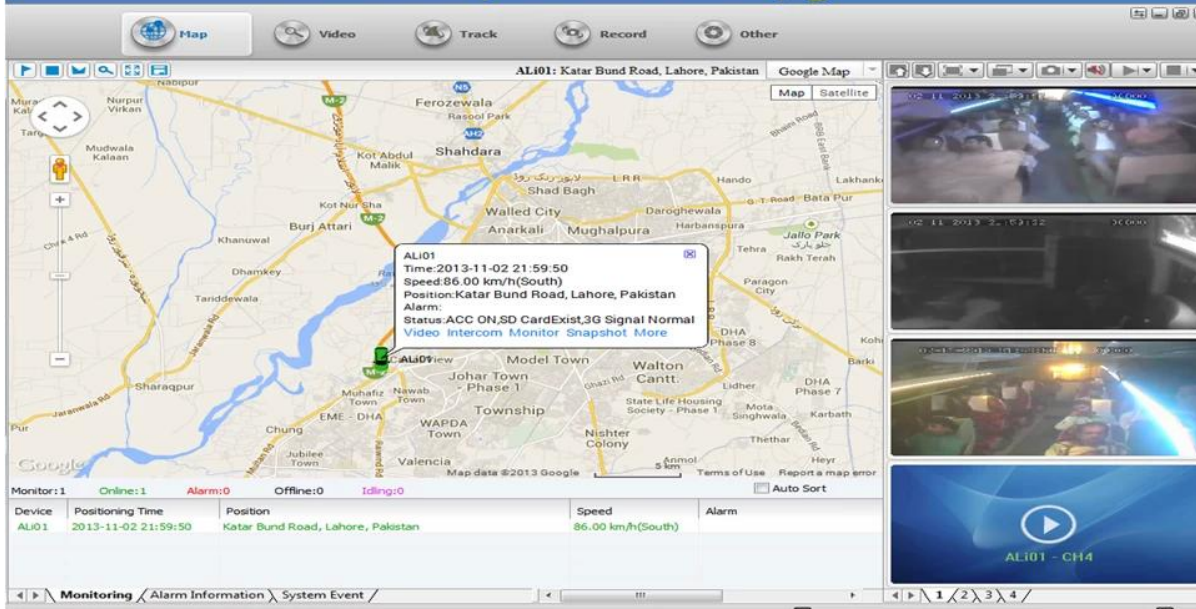

Vehicle with device for test in AC Coach Lahore to Sadiq Abad near motorway @ 86Km/h

Para Windows PC Vigilância em tempo real

Para IOS & Fiscalização do telefone Android OS mobile