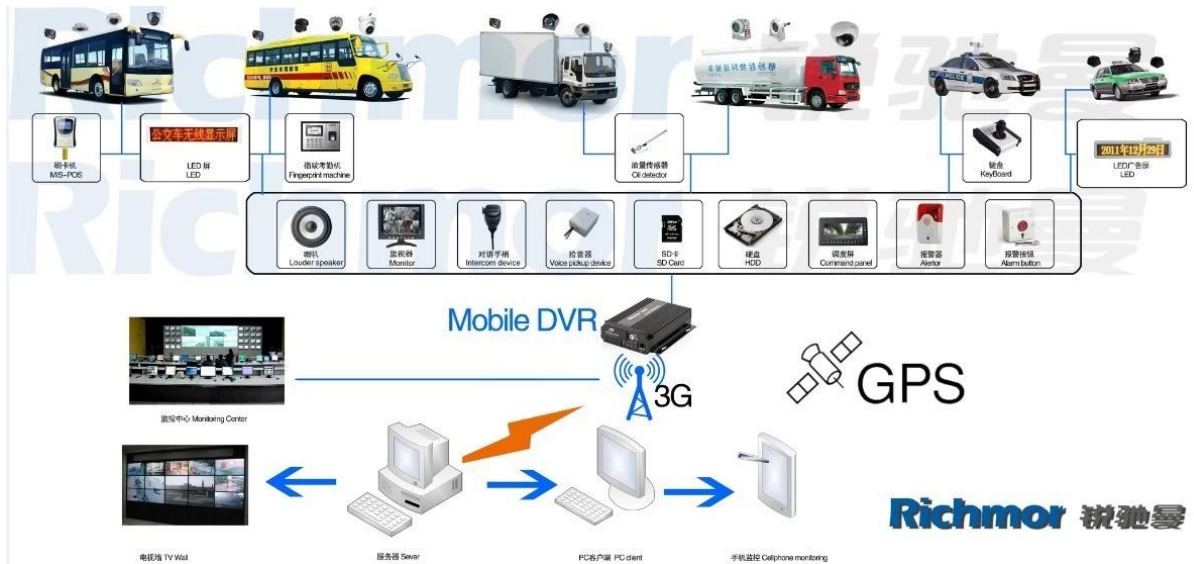

Nosso projeto DVR móvel para veículos