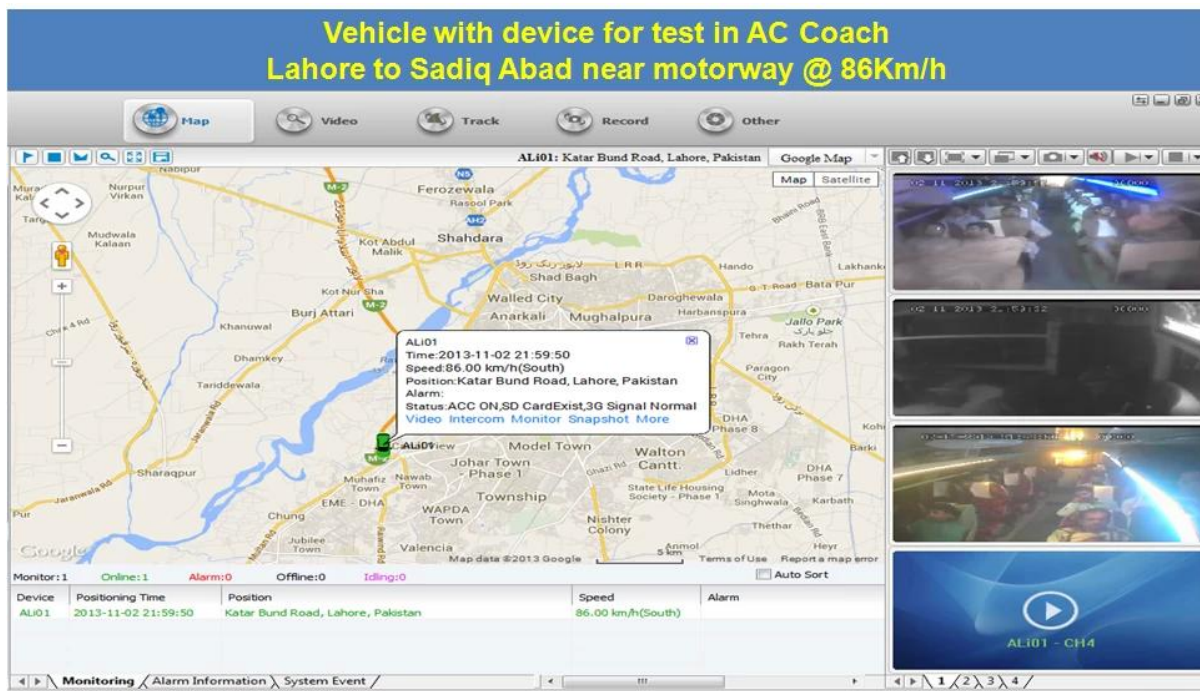

Áudio	Entrada de Áudio	Quatro canais de entrada Independent & nbsp; 500Ω
	Saída de Áudio	Um canal (4 canais podem ser livremente converter)
	Saída Basic & nbsp; Nível	1.0-2.2V
	Distorção mais ruído	≤-30dB
	Modo de Gravação	A sincronização de imagem e som
	Compressão de áudio	ADPCM
Alarme	Alarme em	4 canais de entrada independentes. Disparo de Alta Tensão
	Saída de alarme	2 canais de saída independentes
	Mover Detectar	disponível
Rede Interface	Linha de fio de Acesso	Pode Expandir Uma porta Ethernet RJ45
	Wi-fi	Pode expandir um Wifi Módulo Dentro
	3G	Pode expandir um WCDMA ou CDMA2000 Módulo Dentro
GPS interface	GPS	Pode Expandir Módulo GPS dentro
Estender interface	Intercom	Pode Expandir Intercom módulo dentro
	G-Sensor	Pode Expandir G-Sensor Module Dentro
Outros	Consumo de energia	DC8-36V & nbsp; 5% & nbsp; & nbsp; ≤10W
	Temperatura de trabalho	-20 °C ~ + 85 °C & nbsp; ≤80%
	Relógio	Relógio embutido, Calendar
Embalagem	Tamanho do produto	138 (L) * 112 (W) * 36 (H) mm
	Peso líquido do produto	360g

Nossa aplicação de software CMS: