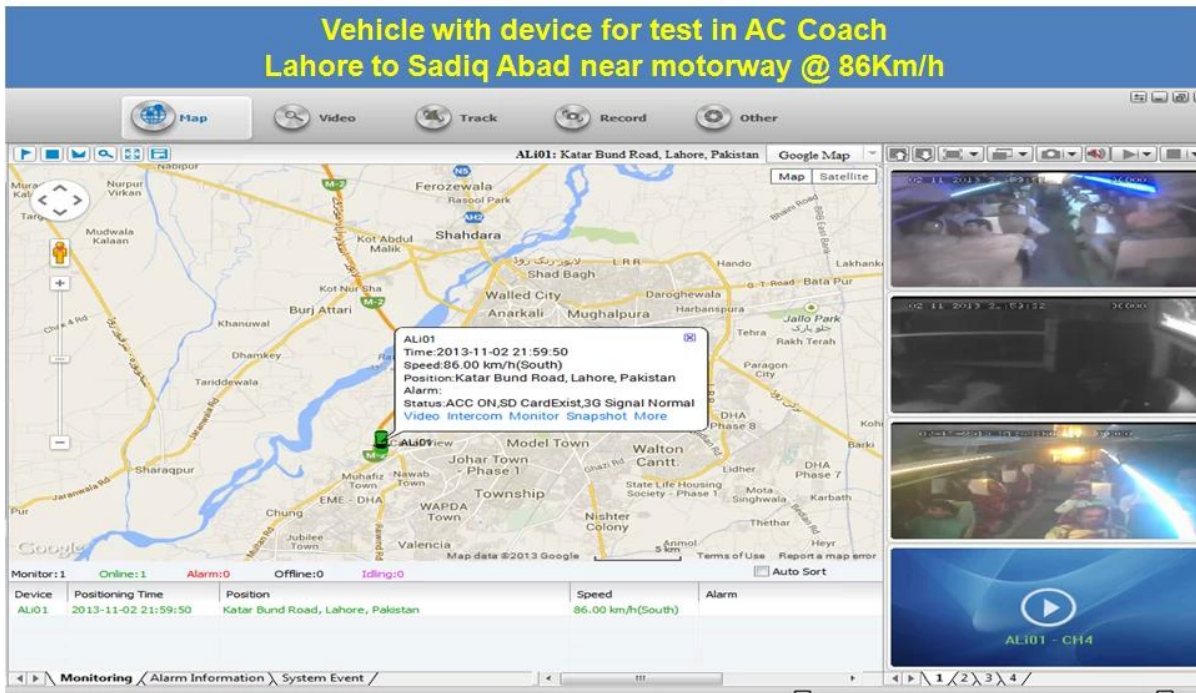

Our CMS software application

Para Windows PC em tempo real de vigilância

Para IOS & Android OS Mobile Phone Surveillance