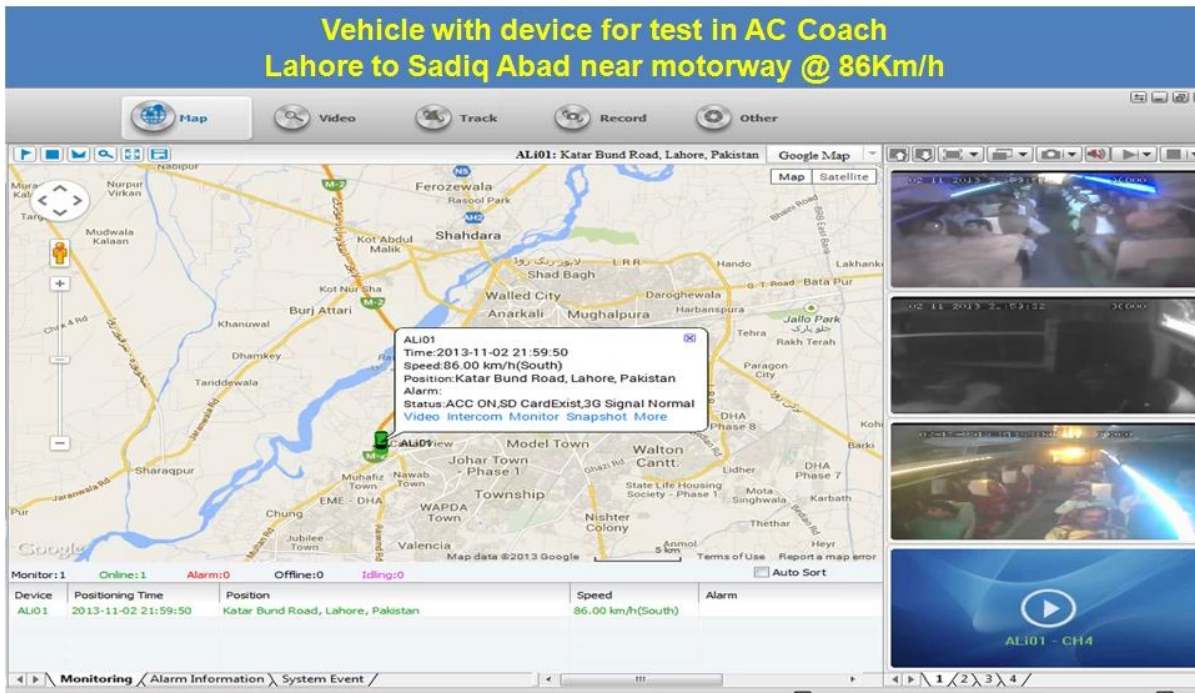

Para PC com Windows Vigilância em tempo real

Para IOS & Fiscalização do telefone Android OS mobile