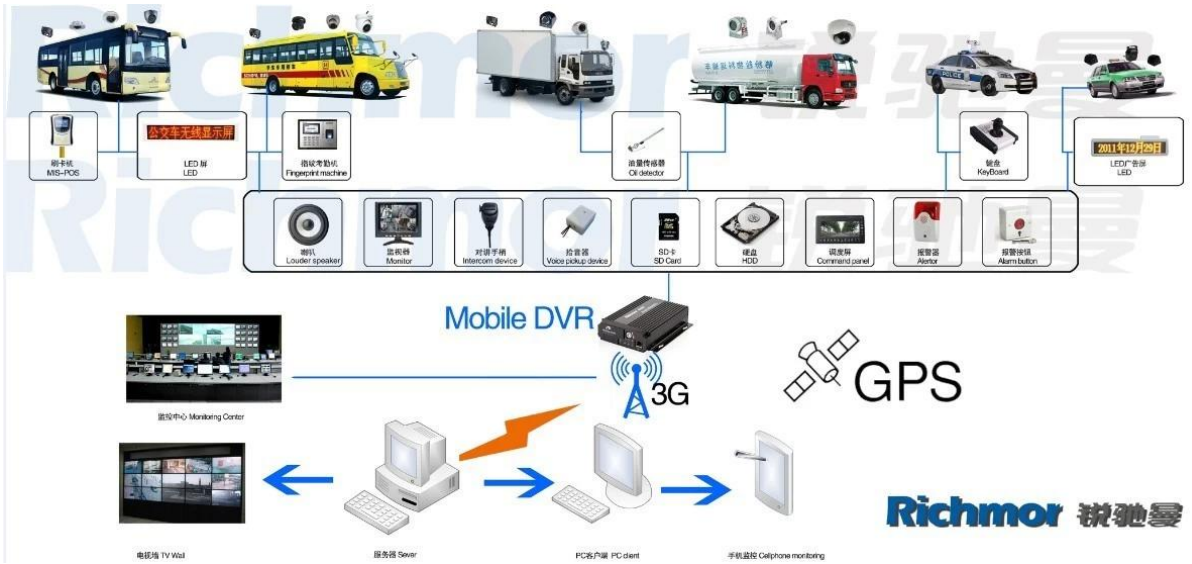

Nossa aplicação de software CMS:

Para PC com Windows Vigilância em tempo real

Para IOS & Fiscalização do telefone Android OS mobile

Nosso projeto DVR móvel para veículos

Certificação:

Produtos relacionados: