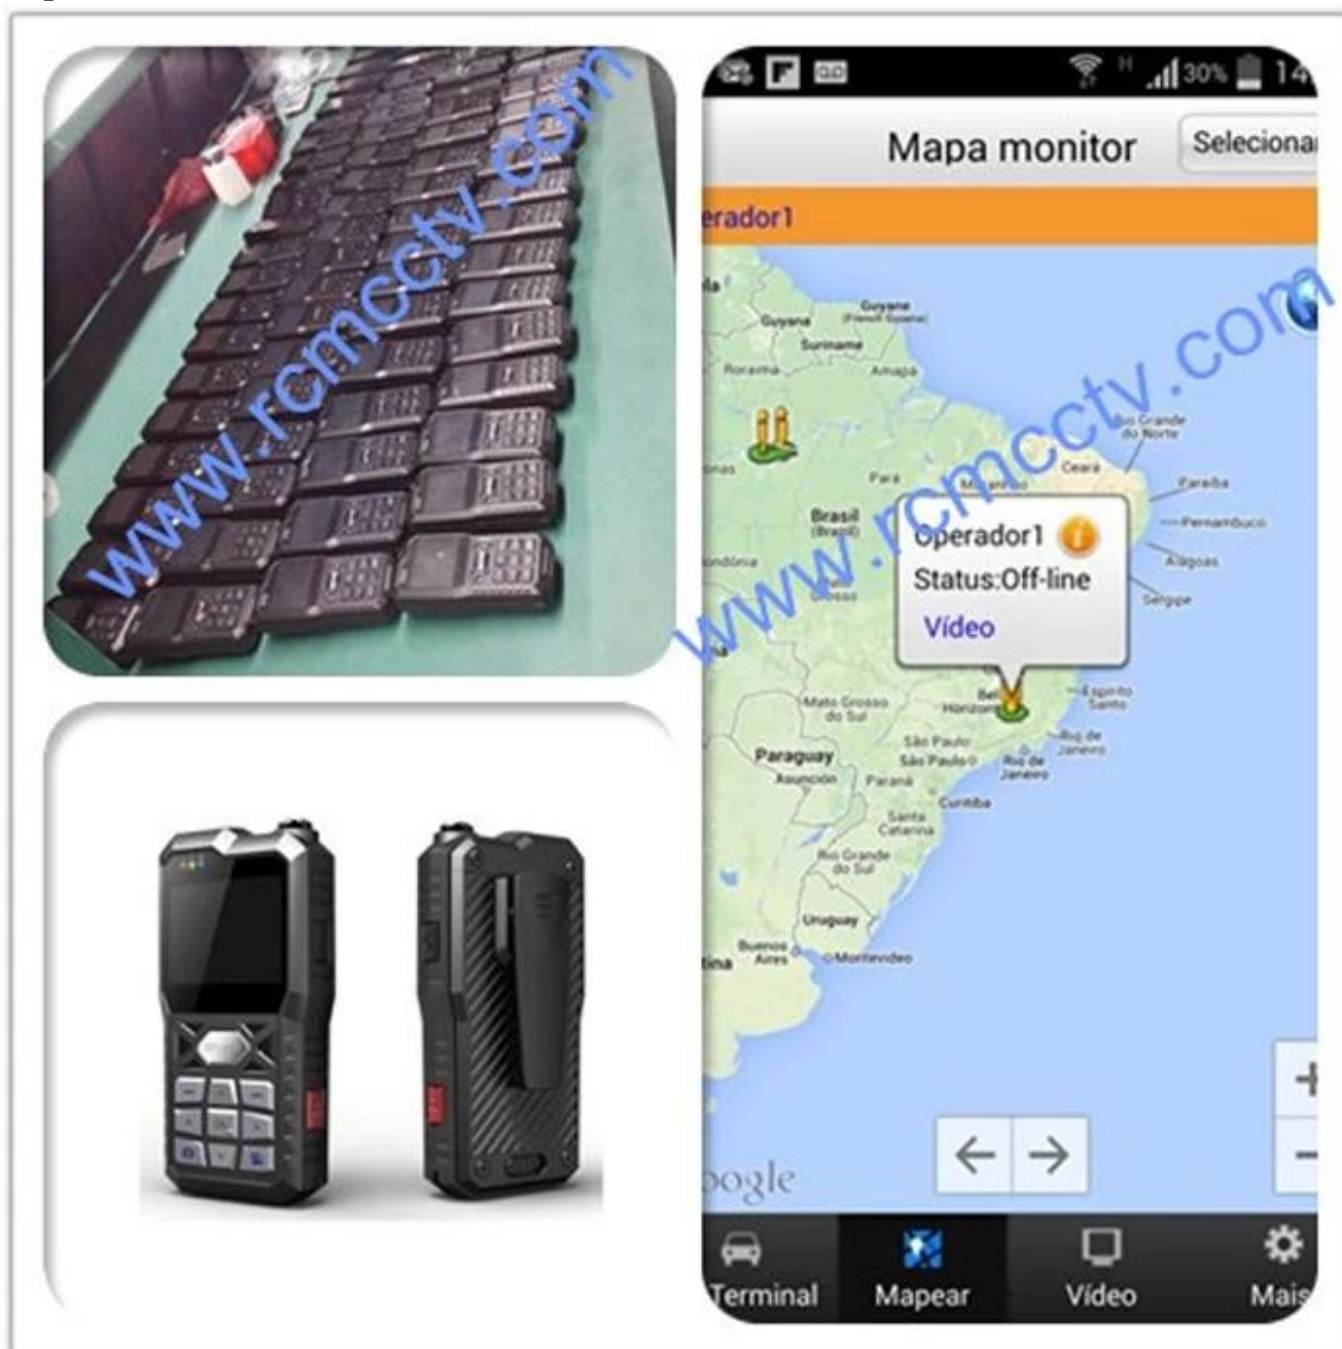

Dispositivo de Armazenamento	Cartão Micro-SD (1G ~ 64G)
Transmissão sem fio	Construído no módulo de transmissão sem fio 3G
Wi-fi	built-in módulo Wi-Fi
GPS	built-in GPS
Atualização do sistema	Apoio às Micro-SD card atualização
A capacidade da bateria	2350mAh, 7.4V
O tempo de carregamento	& Lt; 3 horas
hora de trabalho	& Gt; oito horas
Temperatura	Normal: -20 °C ~ 50 °C (-68 ° F ~ 122 ° F)
Umidade	20% a 90%
Dimensões	80 (W) x140 (H) x35 (D) mm.
Peso	Líquido: 475 g, (1.05LB)

Copa de 2014 Brasil iPad:

DVR portátil'S Certificação: