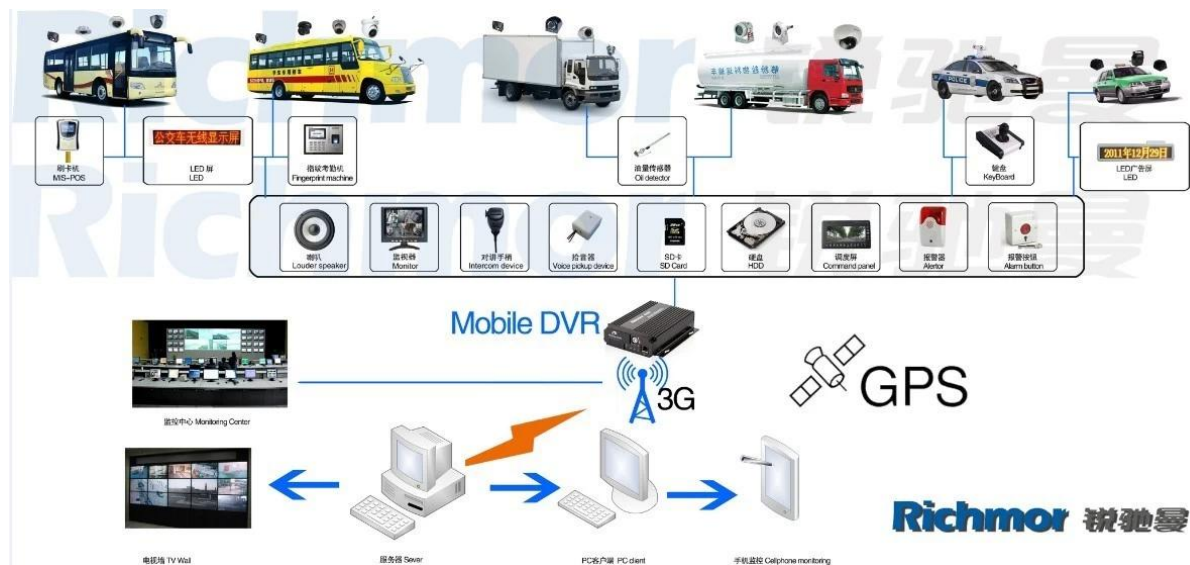

H.264 cartão SD dupla 3G DVR móvel com GPS WIFI G-sensor para carro DVR móvel

Modelo: RCM-MDR301WDG

Característica principal:

- 1 4 cartão SD canal DVR móvel
- 2 Suporte 3G, GPS, Wi-Fi, G-sensor, função UPS
- 3 Suporte Controlo remoto PTZ
- 4 Suporte vigilância em tempo real
5. suporta SD substituídos por dia
- 6 Suporta backup e atualizar com cartão SD
- 7 Auto recorvery após falha eléctrica
- 8 estrutura de liga de alumínio estável com amortecedor

Áudio	Entrada de Áudio	Quatro canais de entrada Independent & nbsp; 500Ω
	Saída de Áudio	Um canal (4 canais podem ser livremente converter)
	Saída Basic & nbsp; Nível	1.0-2.2V
	Distorção mais ruído	≤-30dB
	Modo de Gravação	A sincronização de imagem e som
	Compressão de áudio	ADPCM
Alarme	Alarme em	4 canais de entrada independentes. Disparo de Alta Tensão
	Saída de alarme	2 canais de saída independentes
	Mover Detectar	disponível
Rede Interface	Linha de fio de Acesso	Pode Expandir Uma porta Ethernet RJ45
	Wi-fi	Pode expandir um Wifi Módulo Dentro
	3G	Pode expandir um WCDMA ou CDMA2000 Módulo Dentro
GPS interface	GPS	Pode Expandir Módulo GPS dentro
Estender interface	Intercom	Pode Expandir Intercom módulo dentro
	G-Sensor	Pode Expandir G-Sensor Module Dentro
Outros	Consumo de energia	DC8-36V & nbsp; 5% & nbsp; & nbsp; ≤10W
	Temperatura de trabalho	-20 °C ~ + 85 °C & nbsp; ≤80%
	Relógio	Relógio embutido, Calendar
Embalagem	Tamanho do produto	138 (L) * 112 (W) * 36 (H) mm
	Peso líquido do produto	360g

Nossa aplicação de software CMS:

Para PC com Windows Vigilância em tempo real

Para IOS & Fiscalização do telefone Android OS mobile

Nosso projeto DVR móvel para veículos

Produtos relacionados:

SD Mobile DVR with 3G GPS