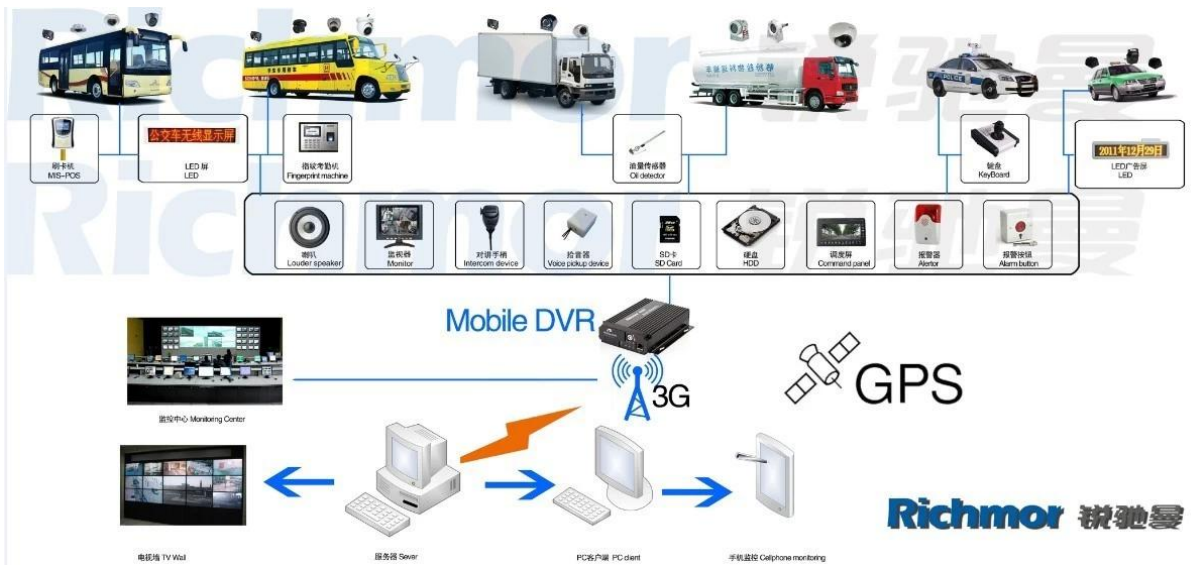

As fotos:

Especificação:

Unid	Parâmetros do dispositivo	Índice de Performance
Nome	Nome do Produto	4-Channel Mobile DVR (Armazenamento SD)
Sistema	Sistema operacional	Linux
	Interface de operação	Interfaces gráficas, chinês / inglês opcional
	Sistema de arquivo	Formato proprietário
	Privilégios do sistema	Senha do usuário
Vídeo	Entrada de vídeo	Entrada Independente 4ch SDI: 1.0Vp-p, 75Ω. Mas câmeras B e & W e Cor
	Saida de video	1 Canal PAL / NTSC Saída, 1.0Vp-p, 75Ω, Sinal de Vídeo Composto
	Visualização de vídeo	1 ou 4 tela
	Padrão de Vídeo	PAL: 25frames / Sec; NTSC: 30frames / Sec
	Recursos do sistema	PAL: 100 quadros; NTSC: 120 quadros

Áudio	Entrada de áudio	Dois canais de entrada independente 500Ω
	Saída de áudio	1 canal (4 canais podem ser facilmente convertidos)
	Nível de saída básico	1.0-2.2V
	Distortion Plus Noise	≤-30dB
	Modo de gravação	Sincronização de som e imagem
	Compressão de áudio	ADPCM
Alarme	Alarme em	Entrada independente de 4 canais. Tensão de alta tensão
	Alarme para fora	2 canais de saída independente
	Move Detect	acessível
Rede Interface	3G	Pode expandir um interior do módulo WCDMA ou CDMA2000
Interface GPS	GPS	Pode expandir o módulo GPS dentro
Ampliar a interface	Interfone	Pode expandir o interior do módulo de intercomunicação
Outras	Consumo de energia	DC8-36V 5% ≤10W
	Temperatura de trabalho	-20 °C ~ + 85 °C ≤80%
	Relógio	Relógio incorporado, calendário
Embalagem	Tamanho do produto	170 (L) * 141(W)*41(Hmm)
	Peso líquido do produto	0,7KG

Nosso aplicativo de software CMS:

Para Windows PC em tempo real de vigilância

Para IOS & Android OS Mobile Phone Surveillance

Nosso projeto de DVR móvel para veículos

Certificação:

Produtos relacionados:

SD Mobile DVR with 3G GPS