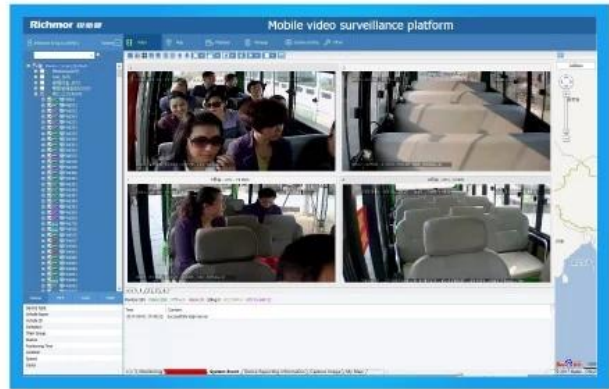

Stick upon
window glass

Front Camera
120° Rotating

Conteúdo do pacote

DVR móvel de 1 peça por caixa com todos os acessórios padrão

Folha de parâmetros RCM-MDR210

Item	Parâmetro
SO	Linux
Língua	Chinês / Inglês / Personalizado