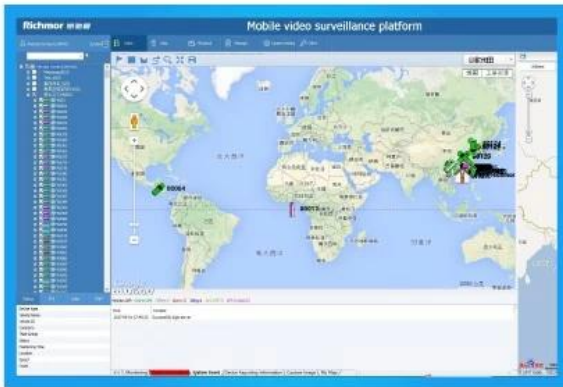

Stick upon
window glass

Front Camera
120° Rotating

Conteúdo do pacote

DVR móvel de 1 peça por caixa com todos os acessórios padrão

Folha de parâmetros RCM-MDR210

Item	Parâmetro
SO	Linux
Língua	Chinês / Inglês / Personalizado