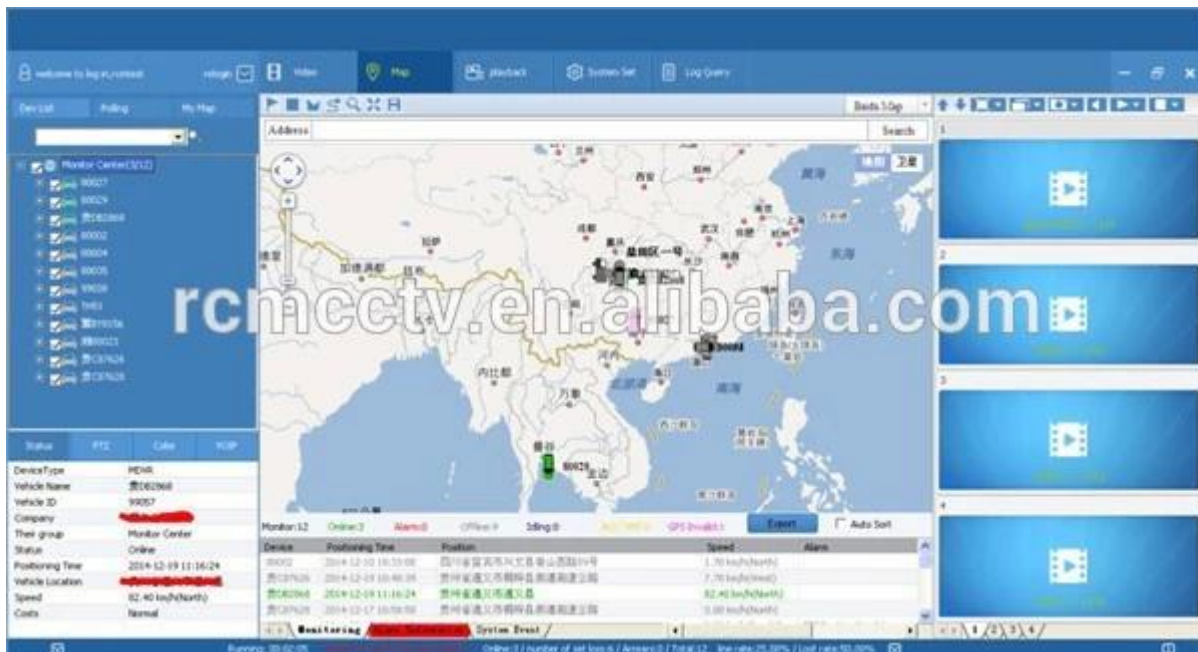

interface do software YERCaso real de Richmor

Aplicação

Amplamente utilizado em automóveis de passageiros, ônibus, táxis, ônibus escolar, caminhão, veículo perigoso, carro pessoal e navio etc.

Comprando

Travelling Bus