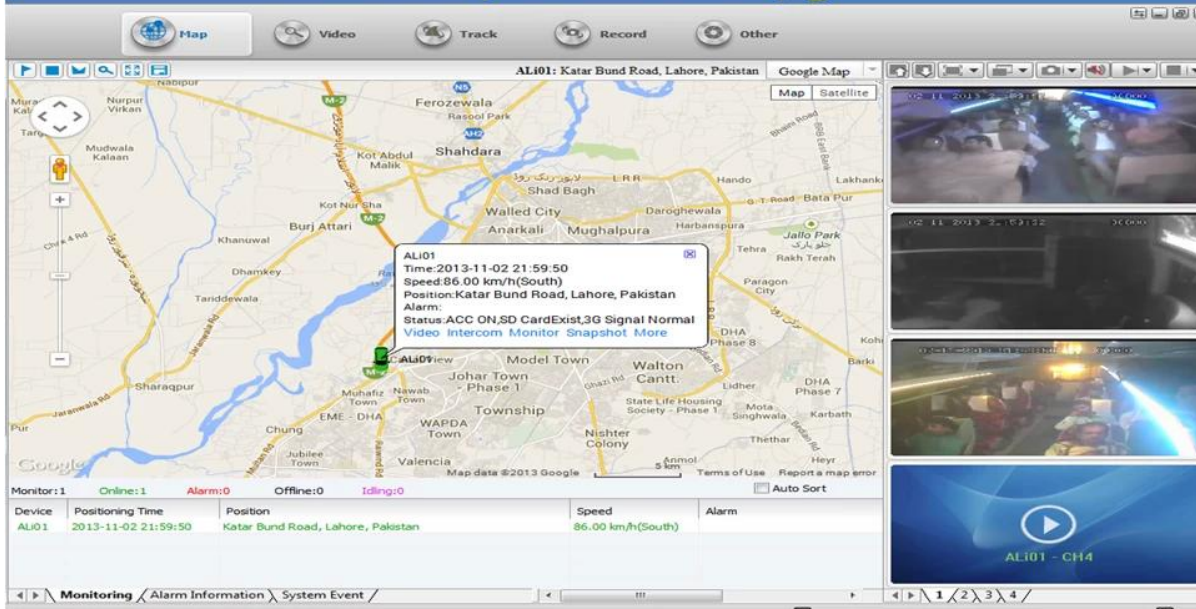

Vehicle with device for test in AC Coach Lahore to Sadiq Abad near motorway @ 86Km/h

Para Windows PC Vigilância em tempo real

Para IOS & Android OS mobile