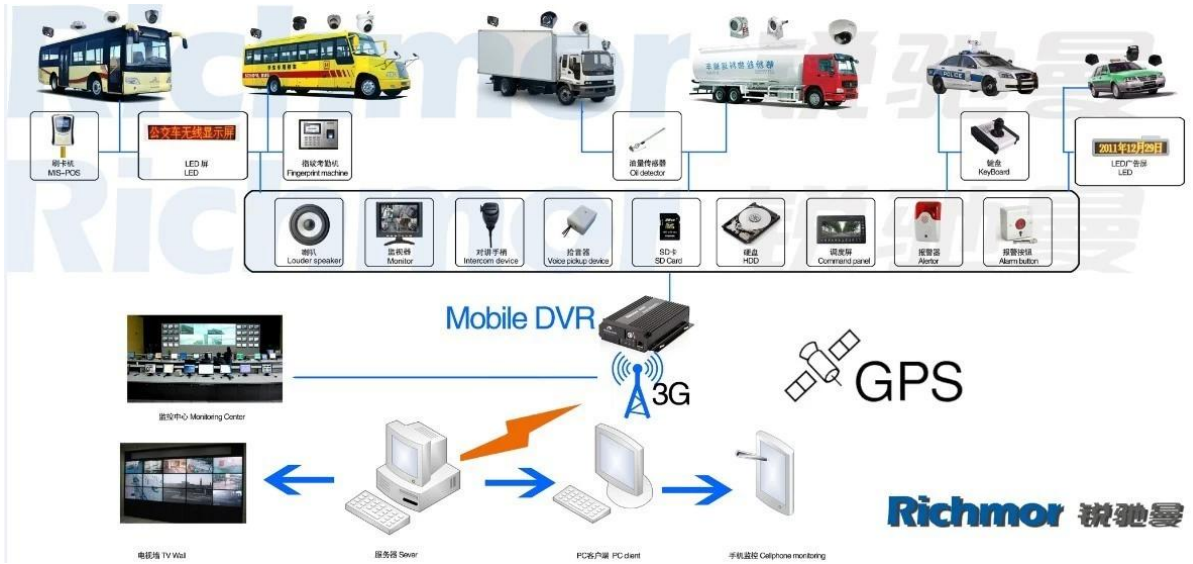

Vídeo	Entrada de vídeo	4 canais de entrada SDI Independente: 1,0 Vp-p, 75Ω.Both B & W e câmeras de cor
	Saída de Vídeo	1 canal de saída PAL / NTSC, 1,0 Vp-p, 75Ω, Sinal de Vídeo Composto
	Exibição de vídeo	Mostrar 1 ou 4 Tela
	Video Standard	PAL: 25frames / s; NTSC: 30frames / Sec
	Recursos do sistema	PAL: 100 Frames; NTSC: 120 Frames
Áudio	Entrada de Áudio	Quatro canais de entrada Independent & 500Ω
	Saída de Áudio	Um canal (4 canais podem ser livremente converter)
	Saída Basic & Nível	1.0-2.2V
	Distorção mais ruído	≤-30dB
	Modo de Gravação	A sincronização de imagem e som
	Compressão de áudio	ADPCM
Alarme	Alarme em	6 canais de entrada independente. Disparo de Alta Tensão
	Saída de alarme	1 Canais de saída independentes
	Mover Detectar	disponível
Rede Interface	Linha de fio de Acesso	Pode Expandir Uma porta Ethernet RJ45
	Wi-fi	Pode expandir um Wifi Módulo Dentro
	3G	Pode expandir um WCDMA ou CDMA2000 Módulo Dentro
GPS interface	GPS	Pode Expandir Módulo GPS fora
Estender interface	Intercom	Pode Expandir Intercom módulo dentro
	G-Sensor	Pode Expandir G-Sensor Module Dentro
Outros	Consumo de energia	DC8-36V & 5% & ≤10W
	Temperatura de trabalho	-20 °C ~ + 85 °C & ≤80%
	Relógio	Relógio embutido, Calendar
Embalagem	Tamanho do produto	200 (L) * 160 (W) * 62 (H) mm (com suporte)
	Peso líquido do produto	2.2KG (sem HDD)

Vehicle with device for test in AC Coach Lahore to Sadiq Abad near motorway @ 86Km/h

Para Windows PC Vigilância em tempo real

Para IOS & Android OS mobile

Nosso projeto DVR móvel para veículos

Certificação: