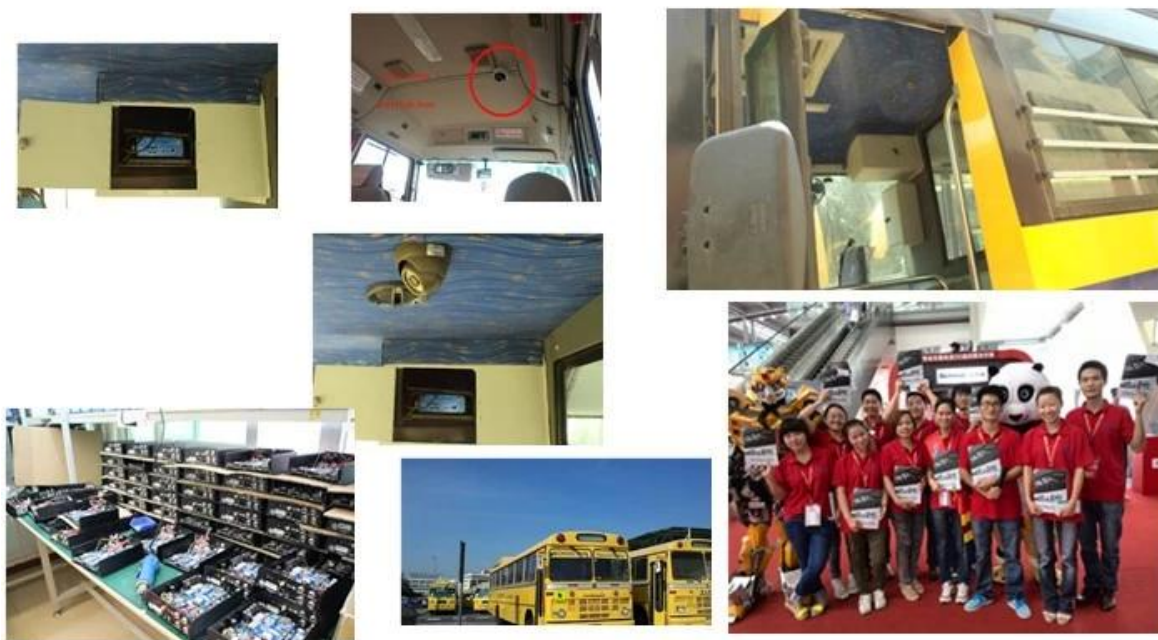

Vídeo	Entrada de vídeo	4 canais de entrada SDI Independente: 1,0 Vp-p, 75Ω.Both B & W e câmeras de cor
	Saída de Vídeo	1 canal de saída PAL / NTSC, 1,0 Vp-p, 75Ω, Sinal de Vídeo Composto
	Exibição de vídeo	Mostrar 1 ou 4 Tela
	Video Standard	PAL: 25frames / s; NTSC: 30frames / Sec
	Recursos do sistema	PAL: 100 Frames; NTSC: 120 Frames
Áudio	Entrada de Áudio	Quatro canais de entrada Independent & 500Ω
	Saída de Áudio	Um canal (4 canais podem ser livremente converter)
	Saída Basic & Nível	1.0-2.2V
	Distorção mais ruído	≤-30dB
	Modo de Gravação	A sincronização de imagem e som
	Compressão de áudio	ADPCM
Alarme	Alarme em	6 canais de entrada independente. Disparo de Alta Tensão
	Saída de alarme	1 Canais de saída independentes
	Mover Detectar	disponível
Rede Interface	Linha de fio de Acesso	Pode Expandir Uma porta Ethernet RJ45
	Wi-fi	Pode expandir um Wifi Módulo Dentro
	3G	Pode expandir um WCDMA ou CDMA2000 Módulo Dentro
GPS interface	GPS	Pode Expandir Módulo GPS fora
Estender interface	Intercom	Pode Expandir Intercom módulo dentro
	G-Sensor	Pode Expandir G-Sensor Module Dentro
Outros	Consumo de energia	DC8-36V & 5% & ≤10W
	Temperatura de trabalho	-20 °C ~ + 85 °C & ≤80%
	Relógio	Relógio embutido, Calendar
Embalagem	Tamanho do produto	200 (L) * 160 (W) * 62 (H) mm (com suporte)
	Peso líquido do produto	2.2KG (sem HDD)

Vehicle with device for test in AC Coach Lahore to Sadiq Abad near motorway @ 86Km/h

Para Windows PC Vigilância em tempo real

Para IOS & Android OS mobile

Nosso projeto DVR móvel para veículos

Certificação: