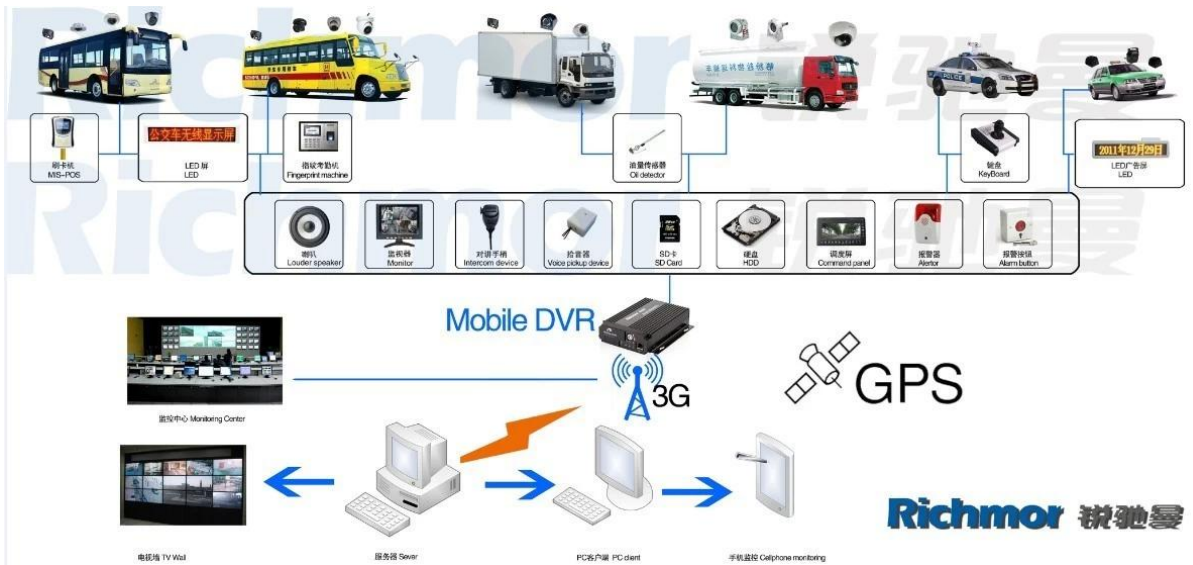

Alta qualidade HD DVR móvel 3G DVR carro

Modelo: RCM-MDR8000SDG

Característica principal:

- 1 4 canal HD & amp; Cartão SD DVR móvel
- 2 Suporte 3G, função GPS
- 3 Suporte Controlo remoto PTZ
- 4 Suporte vigilância em tempo real
5. Suporta HD substituído por dia
- 6 Suporta backup e upgratde com HD & amp; Cartão SD
- 7 Auto recorvery após falha eléctrica
- 8 estrutura de liga de alumínio estável com amortecedor

Fotos:

Especificação:

Itens	Os parâmetros do dispositivo	Índice de desempenho
Nome	Nome do produto	4 Canal DVR móvel (HDD & SD Storage)
Sistema	Operação do Sistema	Linux
	Interface de Operação	Interfaces gráficas, Chinês / Inglês opcional
	Sistema de Arquivos	Formato proprietário
	Privilégios de Sistema	Usuário Senha
Vídeo	Entrada de vídeo	4 canais de entrada SDI Independent: 1,0 Vp-p, 75Ω.Both B & W e Color Câmeras
	Vídeo Saída	1 canal de saída PAL / NTSC, 1,0 Vp-p, 75Ω, Sinal de Vídeo Composto
	Exibição de vídeo	Mostrar 1 ou 4 Tela
	Video Standard	PAL: 25frames / s; NTSC: 30frames / Sec
	Recursos do sistema	PAL: 100 Frames; NTSC: 120 Frames
Áudio	Entrada de Áudio	Dois canais de entrada independentes & 500Ω
	Saída de Áudio	Um canal (4 canais podem ser livremente converter)
	Saída Basic & Nível	1.0-2.2V
	Distorção mais ruído	≤-30dB
	Modo de Gravação	A sincronização de imagem e som
	Compressão de áudio	ADPCM
Alarme	Alarme em	4 canais de entrada independentes. Disparo de Alta Tensão
	Saída de alarme	2 canais de saída independentes
	Mover Detectar	disponível
Rede Interface	3G	Pode expandir um WCDMA ou CDMA2000 Módulo Dentro
GPS interface	GPS	Pode Expandir Módulo GPS dentro

Nossa aplicação de software CMS:

Para PC com Windows Vigilância em tempo real

Para IOS & Android Fiscalização do telefone Android OS mobile

Nosso projeto DVR móvel para veículos

Certificação:

Produtos relacionados: