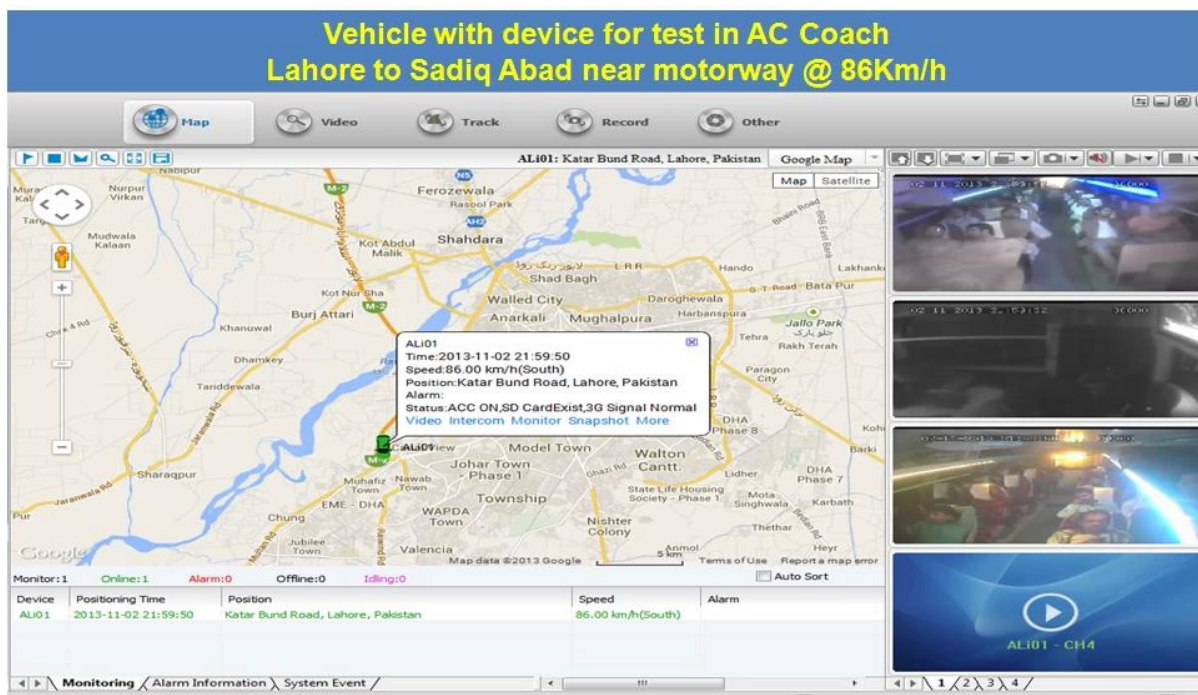

Estender interface	Intercom	Pode Expandir Intercom módulo dentro
Outros	Consumo de energia	DC8-36V & nbsp; 5% & nbsp; & nbsp; ≤10W
	Temperatura de trabalho	-20 °C ~ + 85 °C & nbsp; ≤80%
	Relógio	Relógio embutido, Calendar
Embalagem	Tamanho do produto	220 (L) * 193 (W) * 53 (H) mm (com suporte)
	Peso líquido do produto	1.2KG (sem HDD)

Nossa aplicação de software CMS:

Para PC com Windows Vigilância em tempo real

Para IOS & Android Fiscalização do telefone Android OS mobile