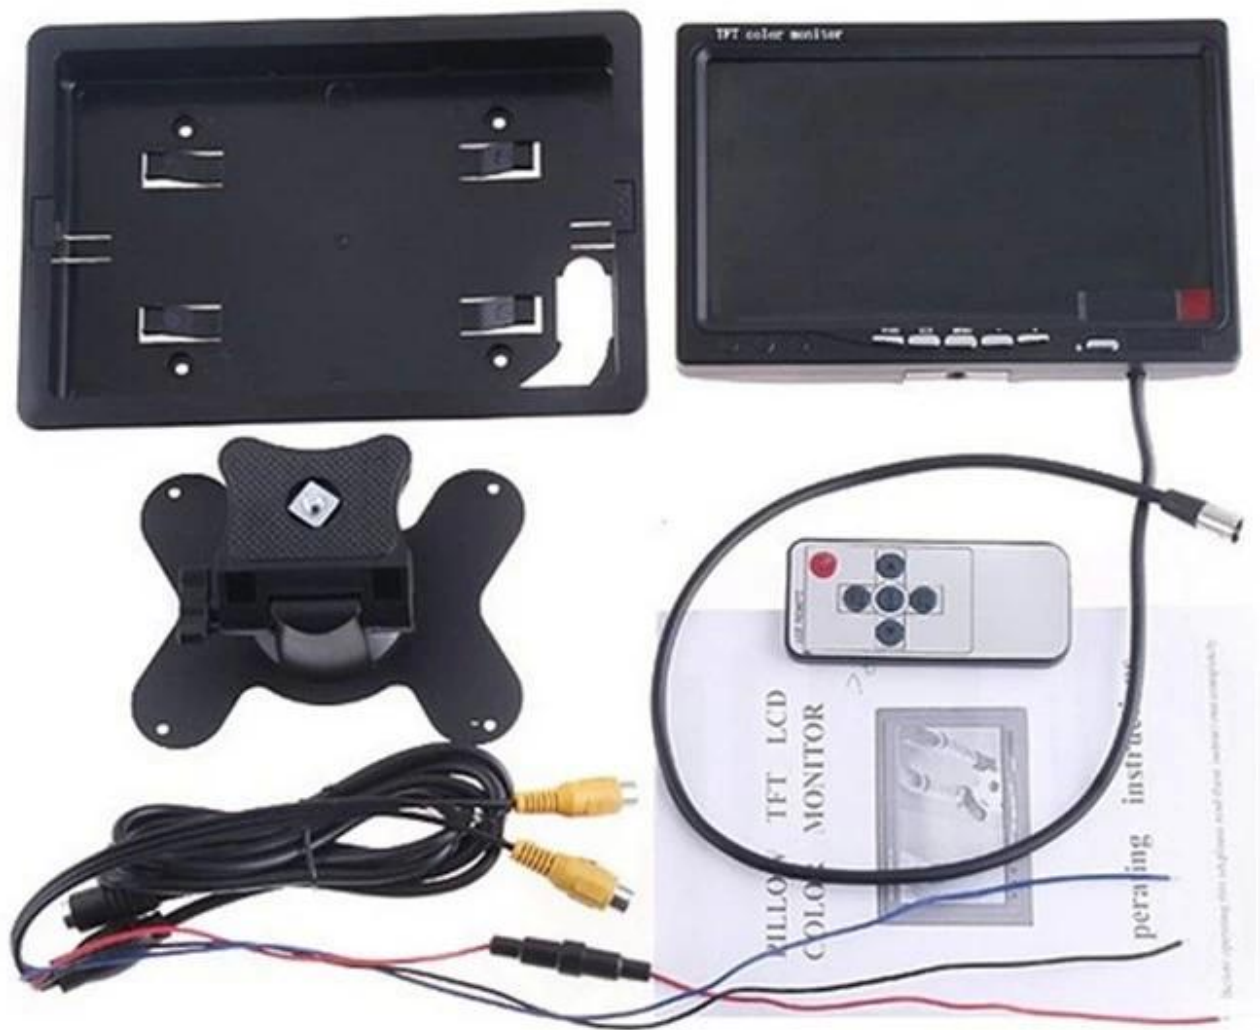

# **RCM-P7 Top Venda display de monitorização do Painel de LCD de 7 polegadas**

## **Monitor de LCD Car'S personagem:**

1. Apresentar: Painel de 7 polegadas TFT LCD, 16: 9
2. Resolução: 234 x 480Pixels
3. Fonte de alimentação: DC 12V, o consumo de energia:  $\leq 7W$
4. Multi-purpose para VCD / DVD / TV / GPS
5. Tela azul aparece com o desaparecimento do sinal de vídeo
6. Fio de conexão pode ir através do tubo no assento de carro
7. Usando um cabo de alta qualidade e iluminação de alto brilho para melhorar a clareza e duram muito tempo
8. cores disponíveis: preto

#### Parâmetro do Monitor Car LCD:

monitor LCD 7 polegadas com entrada BNC, adaptador de 220V

monitor LCD TFT de 7 polegadas

Resolução: 480 \* RGB \* 234

Modo de exibição: 16: 9

Brilho: 300cd / m2

Sistema: NTSC / PAL

video: entrada de vídeo nos dois sentidos (conector BNC)

áudio: 1 entrada de áudio

Analógico LCD PANL idioma do menu OSD: Inglês / Chinês

observação traseira: imagem pode ser alterado esquerda e direita, para cima e para baixo