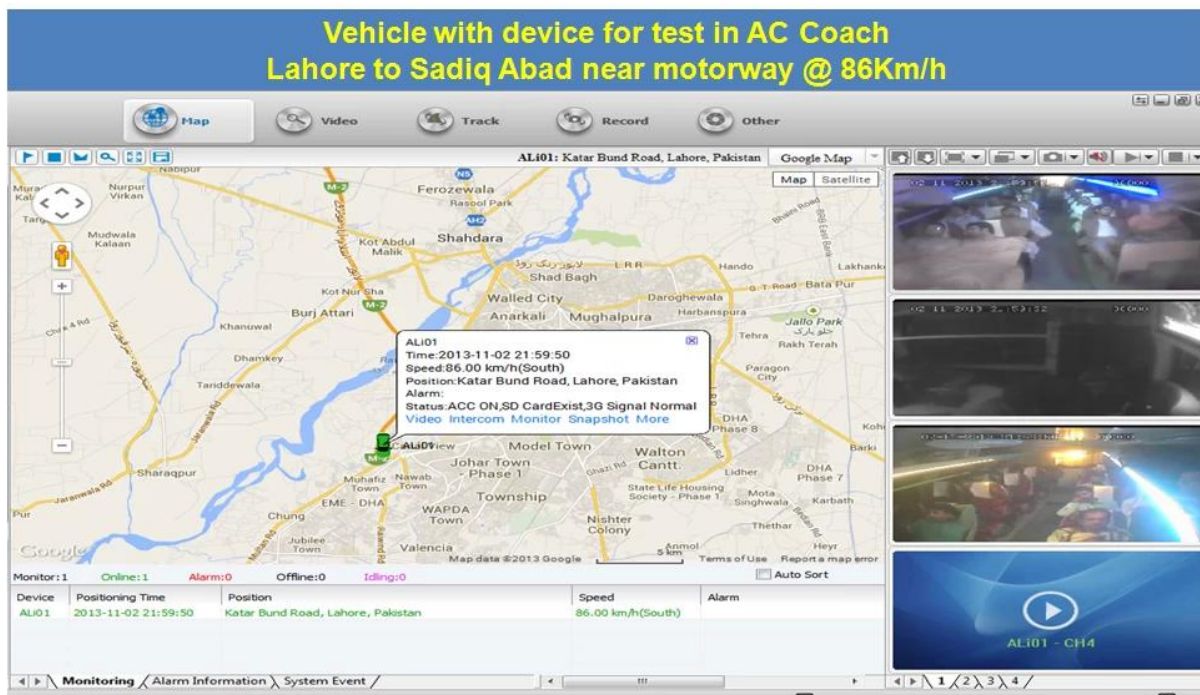

Outros	Consumo de energia	DC8-36V 5% ≤ 10W
	Temperatura de trabalho	-20 °C ~ + 85 °C ≤ 80%
	Relógio	Built-in relógio, calendário
Embalagem	Tamanho do produto	170 (l) * 141(w) *41(h) mm
	Peso líquido do produto	0,7Kg

Nossa aplicação do software do CMS:

Para Vigilância em tempo real do Windows PC

Para Ios & Android os Mobile Phone vigilância