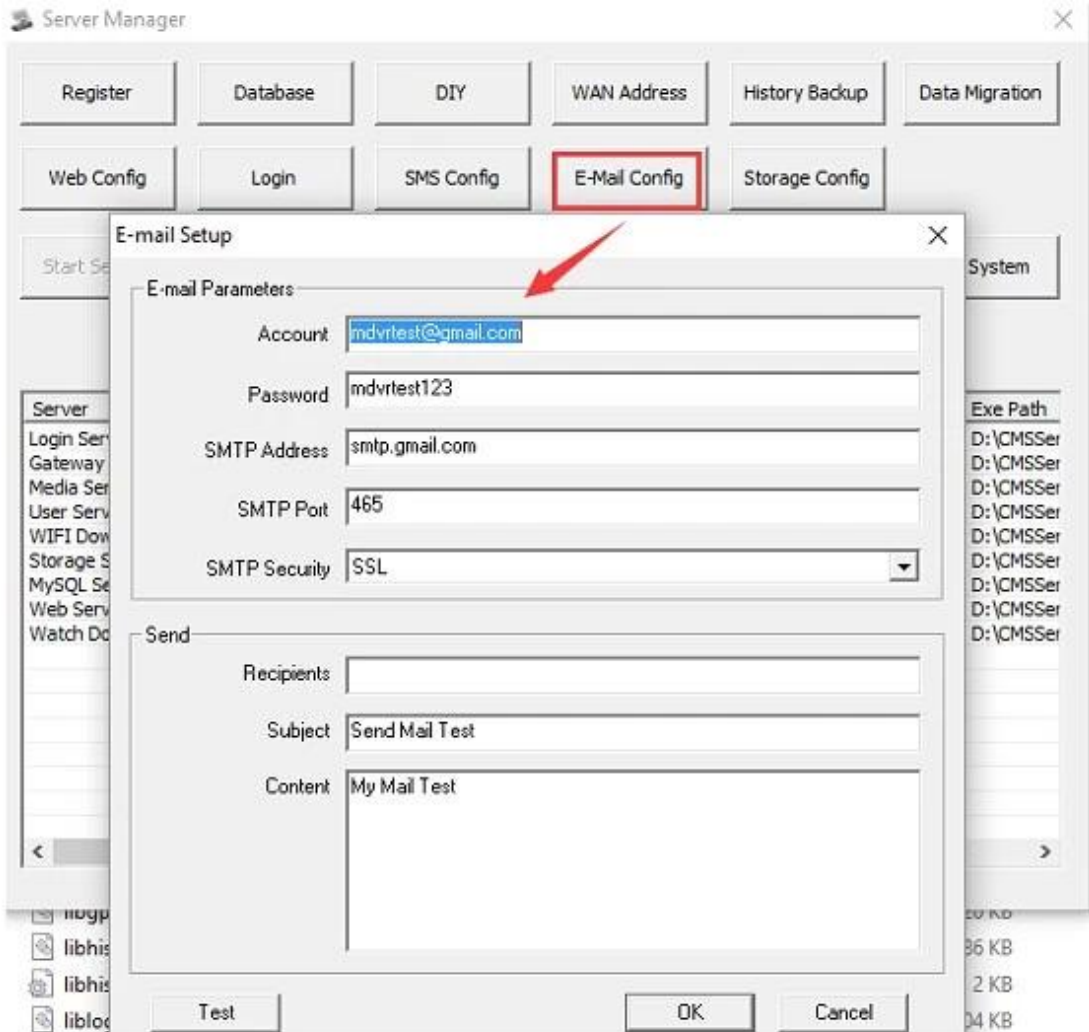

Road Police Car

Border Car

Traffic Inspection Car

Civil Work Vehicle

Escort Vehicle

Ambulance

Fixed place monitor

Ship Monitor

Enviar e-mail e enviar mensagem para celular quando o alarme acontecendo

Comprar Guides

Embalagem

1 unidade com todos os acessórios padrão tais como cabos de AV/cabo de lo/cabo de poder/chave etc.

Caixa de papel neutra ou caixa de papel da cor com logotipo Richmor imprimido, igualmente o pacote personalizado bem-vindo.