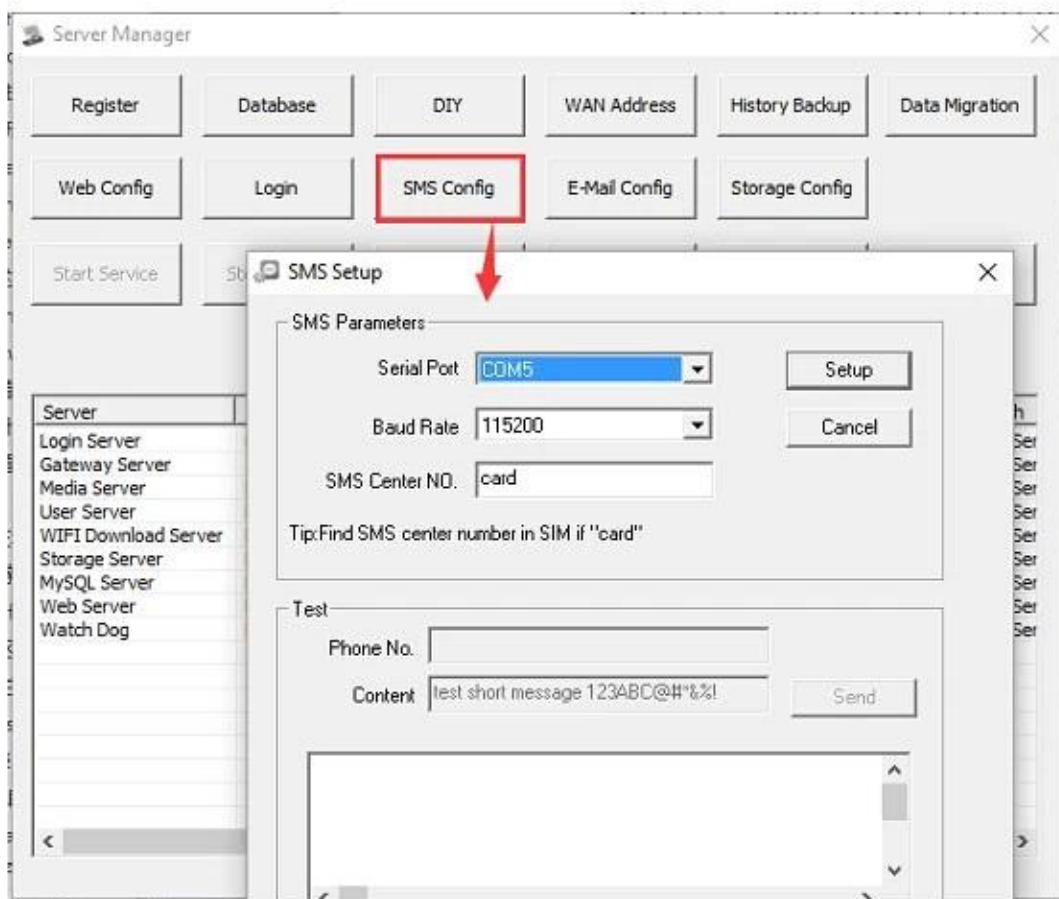

Road Police Car

Border Car

Traffic Inspection Car

Civil Work Vehicle

Escort Vehicle

Ambulance

Fixed place monitor

Ship Monitor

Enviar e-mail e enviar mensagem para celular quando o alarme acontecendo

Comprar Guides

Embalagem

1 unidade com todos os acessórios padrão tais como cabos de AV/cabo de lo/cabo de poder/chave etc.

Caixa de papel neutra ou caixa de papel da cor com logotipo Richmor imprimido, igualmente o pacote personalizado bem-vindo.