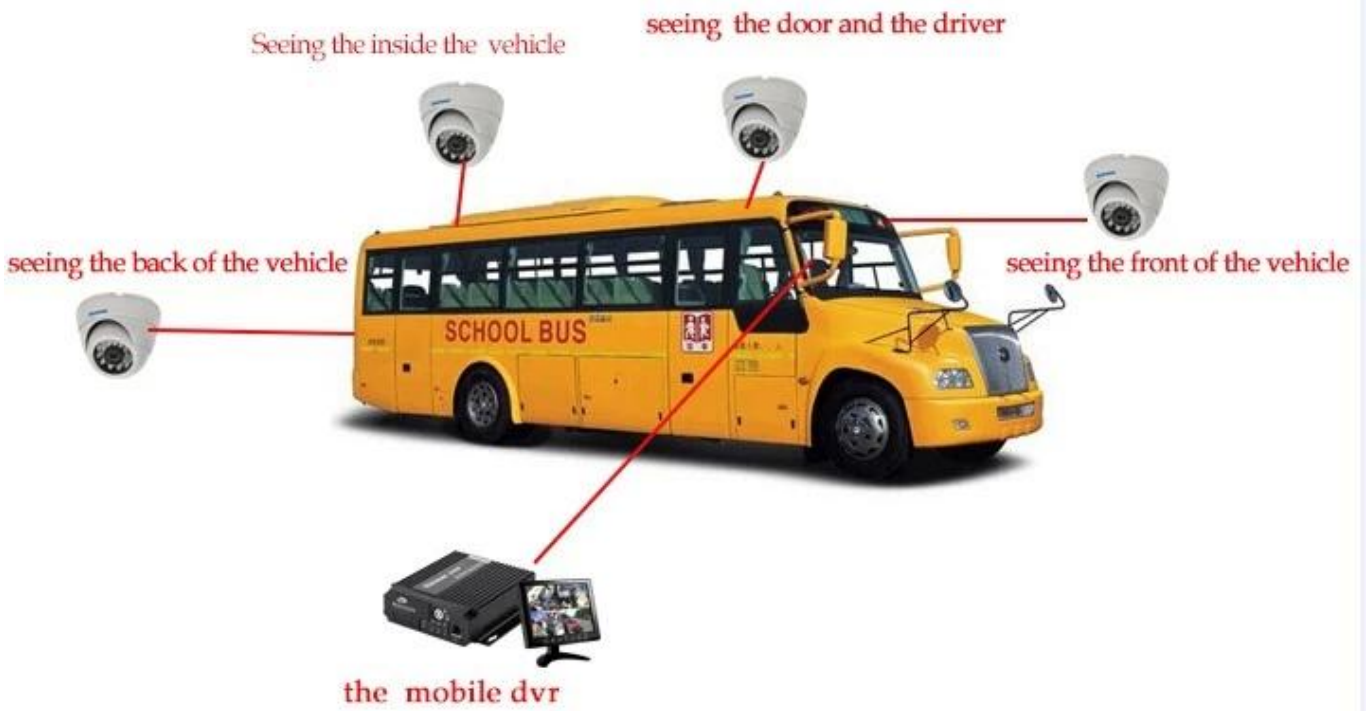

Função de alarme SD Card veículo DVR gravador suporte wirelss módulo de transmissão de 3G 4G

(RCM-série MDR210)

Características do produto

4CH 720p 3G 4G DVR móvel

1. h. 264 modo de compressão, suporte 4CH em tempo real 720p mega pixel e entrada padrão analógico definição da câmera;
2. exclusivo pre-alocar DVR especial ficheiro system tecnologia, resolvendo repetidamente limpar causa fragmentação arquivo, resolvendo SD cartão sistema ficheiro recolher, perda de dados e não pode encontrar SD cartão e ficheiro truncado, assegurar a integridade dos dados.
3. 10-36V de entrada de tensão de largura adaptável, super baixo consumo de energia design;
4. SD cartão de armazenamento (2SD cartões, cada 128GB suporte máximo) pode ser completamente resistir a vibração do carro. Poeira e outros causam corrupção de dados;
5. sustentação GPS/BD/g-sensor; Conectores de alta confiabilidade da aviação.
6. desempenho de custo elevado com estabilidade de confiança, menu simples e desobstruído da operação.

Richmor vigilância GUI

The main menu includes: Search, System setup, Rec setup, Network setup, Alarm setup, Peripheral setup, System Tools, System Information, as below:

Richmou Mobile DVR mileage summary

PLayer interface de software

Romote visualizaç o de vigil ncia 3G 4G Mobile DVR escola Bus soluç o

功能特点 Features

实时监控, GPS定位
Real-time monitoring,
GPS positioning

身份验证, 人数统计
Two-factor authentication

语音功能 Voice features