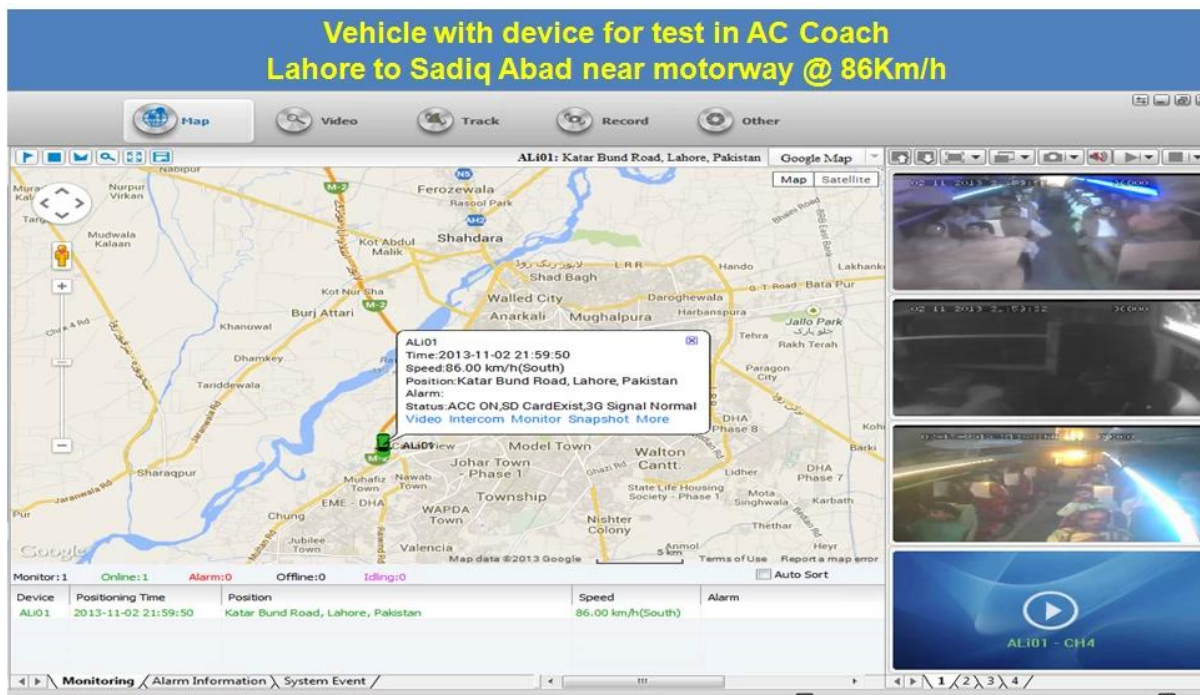

Outras	Consumo de energia	DC8-36V 5% ≤10W
	Temperatura de trabalho	-20 °C ~ + 85 °C ≤80%
	Relógio	Relógio incorporado, calendário
Embalagem	Tamanho do produto	170 (L) * 141(W)*41(Hmm)
	Peso líquido do produto	0,7KG

Nosso aplicativo de software CMS:

Para Windows PC em tempo real de vigilância

Para IOS & Android OS Mobile Phone Surveillance