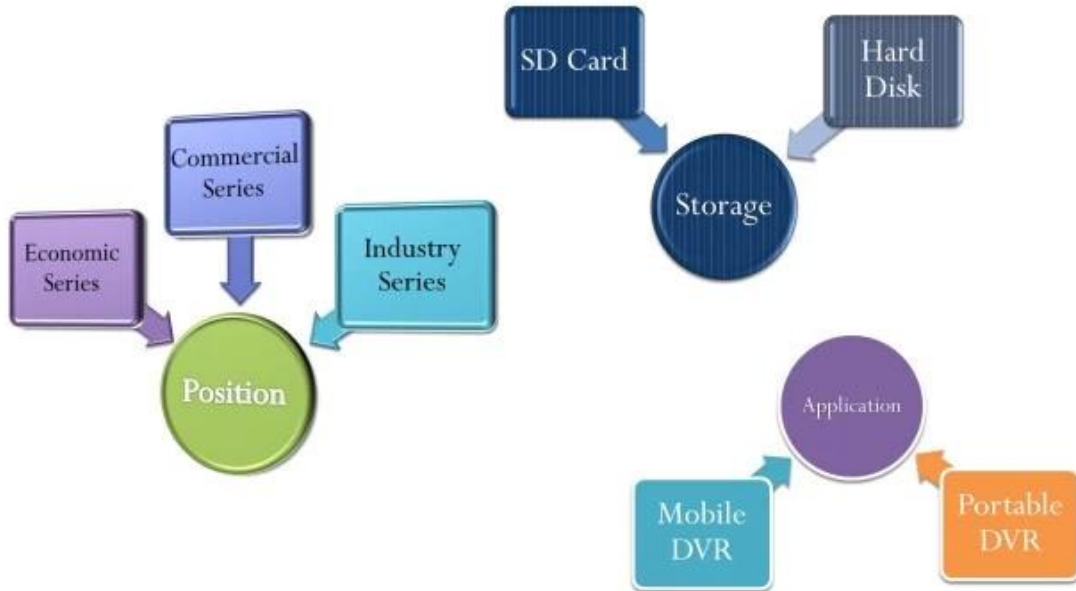

Mostrar produto:

AV Input & Output Cables

Power Cable

IO Cables

Remote Control

3G Antenna

WIFI Antenna

CD (Manual & Software Inside)

7000 HDD Mobile DVR

Product Introduction

Device Series

Product Advantage

Interface gráfica da interface do usuário

移动视频监控平台

欢迎登录, RCMTEST 系统 实时预览 电子地图 回放管理 信息管理 系统设置

终端列表 终端列表 我的地图