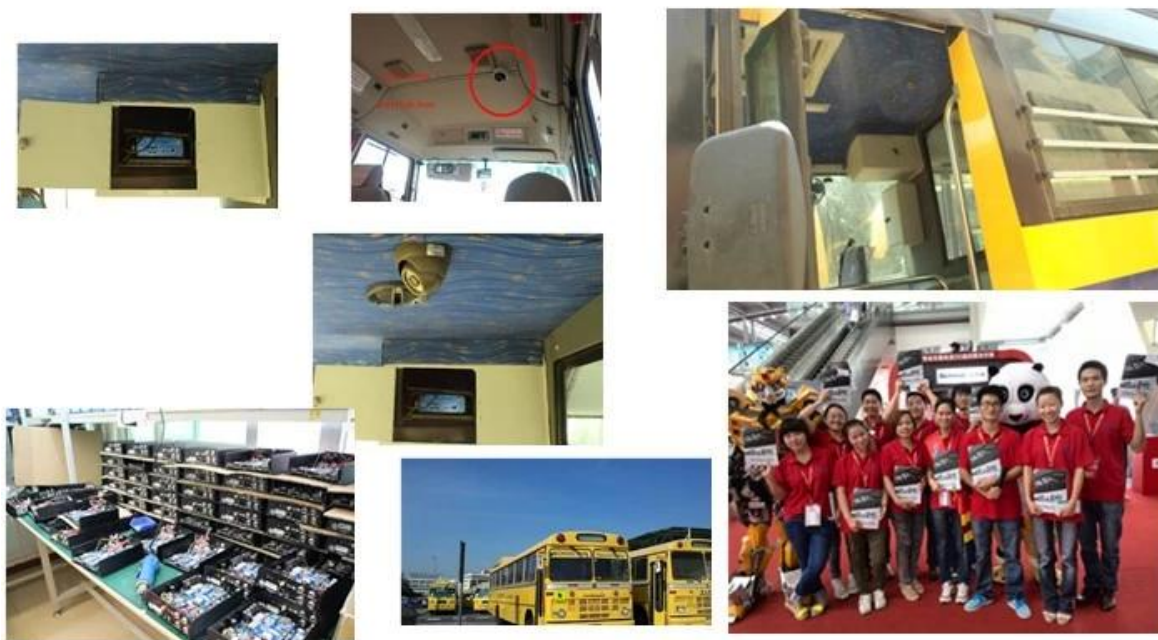

Vídeo	Entrada de vídeo	4 canais de entrada SDI Independente: 1,0 Vp-p, 75Ω.Both B & W e câmeras de cor
	Saída de Vídeo	1 canal de saída PAL / NTSC, 1,0 Vp-p, 75Ω, Sinal de Vídeo Composto
	Exibição de vídeo	Mostrar 1 ou 4 Tela
	Video Standard	PAL: 25frames / s; NTSC: 30frames / Sec
	Recursos do sistema	PAL: 100 Frames; NTSC: 120 Frames
Áudio	Entrada de Áudio	Quatro canais de entrada Independent & 500Ω
	Saída de Áudio	Um canal (4 canais podem ser livremente converter)
	Saída Basic & Nível	1.0-2.2V
	Distorção mais ruído	≤-30dB
	Modo de Gravação	A sincronização de imagem e som
	Compressão de áudio	ADPCM
Alarme	Alarme em	6 canais de entrada independente. Disparo de Alta Tensão
	Saída de alarme	1 Canais de saída independentes
	Mover Detectar	disponível
Rede Interface	Linha de fio de Acesso	Pode Expandir Uma porta Ethernet RJ45
	Wi-fi	Pode expandir um Wifi Módulo Dentro
	3G	Pode expandir um WCDMA ou CDMA2000 Módulo Dentro
GPS interface	GPS	Pode Expandir Módulo GPS fora
Estender interface	Intercom	Pode Expandir Intercom módulo dentro
	G-Sensor	Pode Expandir G-Sensor Module Dentro
Outros	Consumo de energia	DC8-36V & 5% & ≤10W
	Temperatura de trabalho	-20 °C ~ + 85 °C & ≤80%
	Relógio	Relógio embutido, Calendar
Embalagem	Tamanho do produto	200 (L) * 160 (W) * 62 (H) mm (com suporte)
	Peso líquido do produto	2.2KG (sem HDD)

Vehicle with device for test in AC Coach Lahore to Sadiq Abad near motorway @ 86Km/h

Para Windows PC Vigilância em tempo real

Para IOS & Fiscalização do telefone Android OS mobile

Nosso projeto DVR móvel para veículos