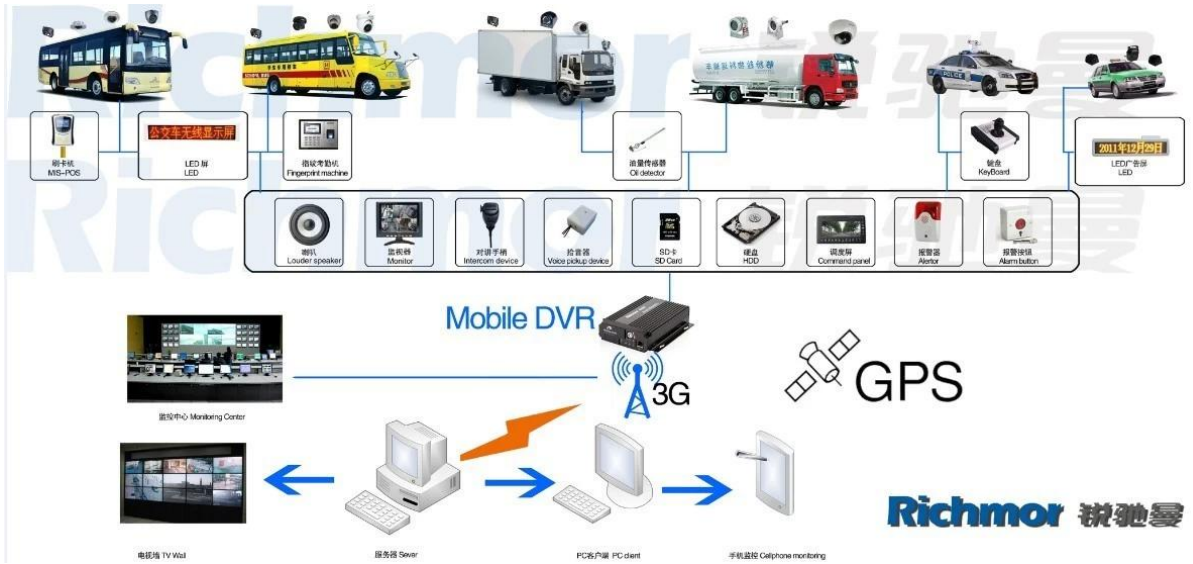

Vídeo	Entrada de vídeo	4 canais de entrada SDI Independente: 1,0 Vp-p, 75Ω.Both B & W e câmeras de cor
	Saída de Vídeo	1 canal de saída PAL / NTSC, 1,0 Vp-p, 75Ω, Sinal de Vídeo Composto
	Exibição de vídeo	Mostrar 1 ou 4 Tela
	Video Standard	PAL: 25frames / s; NTSC: 30frames / Sec
	Recursos do sistema	PAL: 100 Frames; NTSC: 120 Frames
Áudio	Entrada de Áudio	Quatro canais de entrada Independent & 500Ω
	Saída de Áudio	Um canal (4 canais podem ser livremente converter)
	Saída Basic & Nível	1.0-2.2V
	Distorção mais ruído	≤-30dB
	Modo de Gravação	A sincronização de imagem e som
	Compressão de áudio	ADPCM
Alarme	Alarme em	6 canais de entrada independente. Disparo de Alta Tensão
	Saída de alarme	1 Canais de saída independentes
	Mover Detectar	disponível
Rede Interface	Linha de fio de Acesso	Pode Expandir Uma porta Ethernet RJ45
	Wi-fi	Pode expandir um Wifi Módulo Dentro
	3G	Pode expandir um WCDMA ou CDMA2000 Módulo Dentro
GPS interface	GPS	Pode Expandir Módulo GPS fora
Estender interface	Intercom	Pode Expandir Intercom módulo dentro
	G-Sensor	Pode Expandir G-Sensor Module Dentro
Outros	Consumo de energia	DC8-36V & 5% & ≤10W
	Temperatura de trabalho	-20 °C ~ + 85 °C & ≤80%
	Relógio	Relógio embutido, Calendar
Embalagem	Tamanho do produto	200 (L) * 160 (W) * 62 (H) mm (com suporte)
	Peso líquido do produto	2.2KG (sem HDD)

Vehicle with device for test in AC Coach Lahore to Sadiq Abad near motorway @ 86Km/h

Para Windows PC Vigilância em tempo real

Para IOS & Fiscalização do telefone Android OS mobile

Nosso projeto DVR móvel para veículos