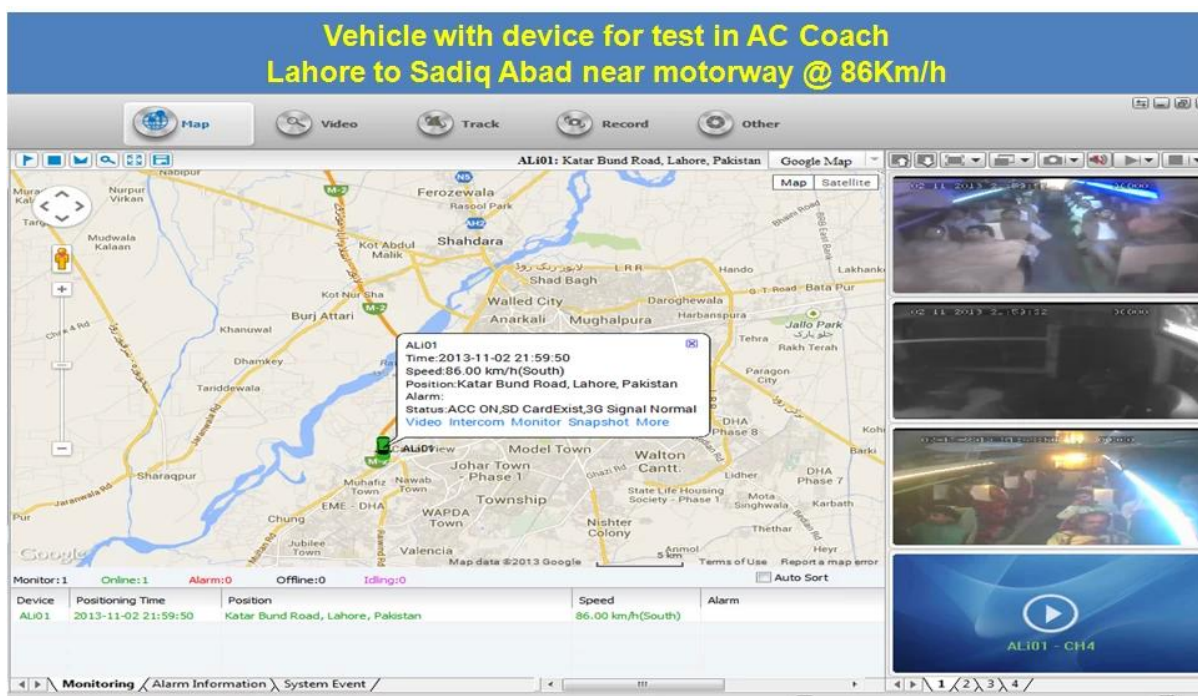

Estender interface	Intercom	Pode Expandir Intercom módulo dentro
Outros	Consumo de energia	DC8-36V & nbsp; 5% & nbsp; & nbsp; ≤10W
	Temperatura de trabalho	-20 °C ~ + 85 °C & nbsp; ≤80%
	Relógio	Relógio embutido, Calendar
Embalagem	Tamanho do produto	220 (L) * 193 (W) * 53 (H) mm (com suporte)
	Peso líquido do produto	1.2KG (sem HDD)

Nossa aplicação de software CMS:

Para PC com Windows Vigilância em tempo real

Para IOS & Android Fiscalização do telefone Android OS mobile