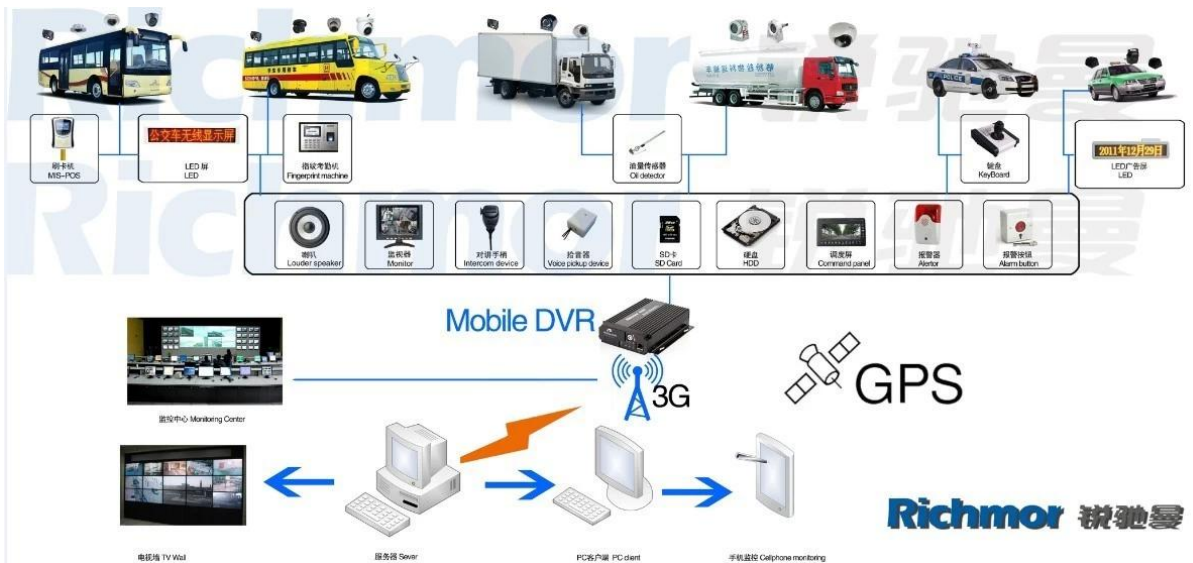

Compressão de vídeo H.264 veículo DVR móvel

Modelo: RCM-MDR8000SDG

Característica principal:

- 1 4 canal HD & amp; Cartão SD DVR móvel
- 2 Suporte 3G, função GPS
- 3 Suporte Controlo remoto PTZ
- 4 Suporte vigilância em tempo real
5. Suporta HD substituído por dia
- 6 Suporta backup e upgratde com HD & amp; Cartão SD
- 7 Auto recorvery após falha eléctrica
- 8 estrutura de liga de alumínio estável com amortecedor

Fotos:

Especificação:

Itens	Os parâmetros do dispositivo	Índice de desempenho
Nome	Nome do produto	4 Canal DVR móvel (HDD & SD Storage)
Sistema	Operação do Sistema	Linux
	Interface de Operação	Interfaces gráficas, Chinês / Inglês opcional
	Sistema de Arquivos	Formato proprietário
	Privilégios de Sistema	Usuário Senha
Vídeo	Entrada de vídeo	4 canais de entrada SDI Independent: 1,0 Vp-p, 75Ω.Both B & W e Color Câmeras
	Vídeo Saída	1 canal de saída PAL / NTSC, 1,0 Vp-p, 75Ω, Sinal de Vídeo Composto
	Exibição de vídeo	Mostrar 1 ou 4 Tela
	Video Standard	PAL: 25frames / s; NTSC: 30frames / Sec
	Recursos do sistema	PAL: 100 Frames; NTSC: 120 Frames
Áudio	Entrada de Áudio	Dois canais de entrada independentes & 500Ω
	Saída de Áudio	Um canal (4 canais podem ser livremente converter)
	Saída Basic & Nível	1.0-2.2V
	Distorção mais ruído	≤-30dB
	Modo de Gravação	A sincronização de imagem e som
	Compressão de áudio	ADPCM
Alarme	Alarme em	4 canais de entrada independentes. Disparo de Alta Tensão
	Saída de alarme	2 canais de saída independentes
	Mover Detectar	disponível
Rede Interface	3G	Pode expandir um WCDMA ou CDMA2000 Módulo Dentro
GPS interface	GPS	Pode Expandir Módulo GPS dentro

Nossa aplicação de software CMS:

Para PC com Windows Vigilância em tempo real

Para IOS & Android Fiscalização do telefone Android OS mobile

Nosso projeto DVR móvel para veículos

Richmor 锐驰曼

Certificação:

Prazo de entrega: Dentro de 5 dias úteis após a confirmar o pagamento.