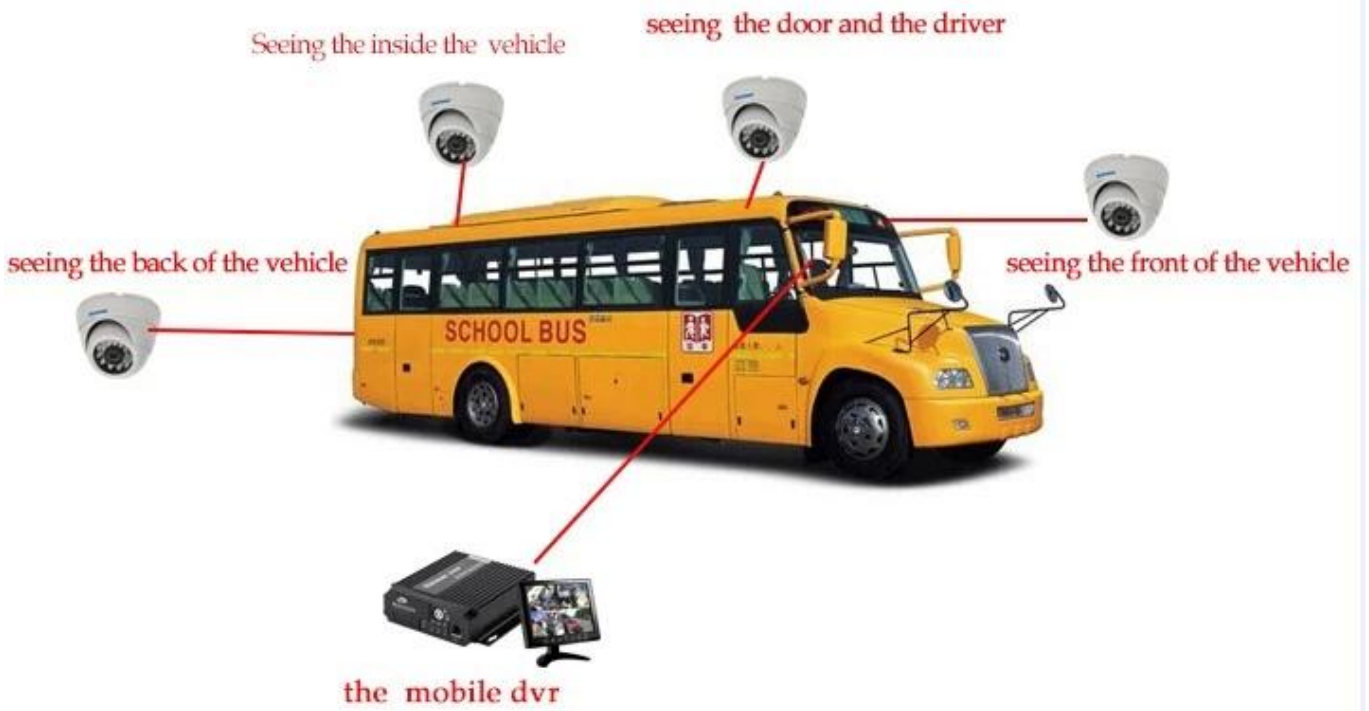

## PLayer interface de software

**Romote visualização de vigilância 3G 4G Mobile DVR escola Bus solução**