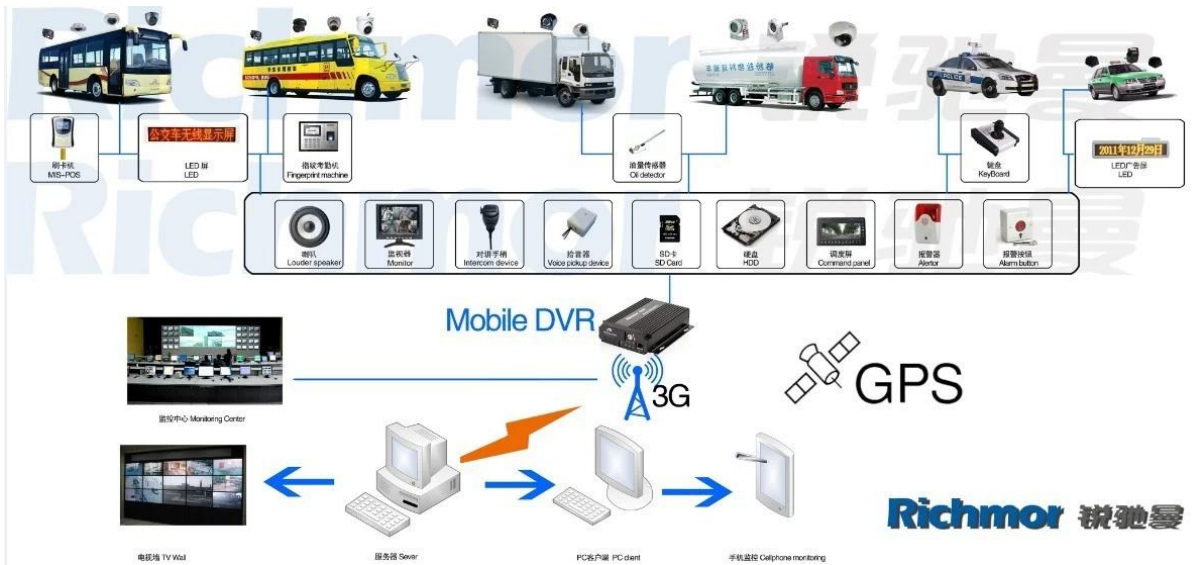

4CH HD DVR móvel com GPS 3G para Veículo Segurança Vigilância

Modelo: RCM-MDR8000SDG

Característica principal:

- 1 4 canal HD & amp; Cartão SD DVR móvel
- 2 Suporte 3G, função GPS
- 3 Suporte Controlo remoto PTZ
- 4 Suporte vigilância em tempo real
5. Suporta HD substituído por dia
- 6 Suporta backup e upgratde com HD & amp; Cartão SD
- 7 Auto recorvery após falha eléctrica
- 8 estrutura de liga de alumínio estável com amortecedor

Fotos:

Especificação:

Itens	Os parâmetros do dispositivo	Índice de desempenho
Nome	Nome do produto	4 Canal DVR móvel (HDD & SD Storage)
Sistema	Operação do Sistema	Linux
	Interface de Operação	Interfaces gráficas, Chinês / Inglês opcional
	Sistema de Arquivos	Formato proprietário
	Privilégios de Sistema	Usuário Senha
Vídeo	Entrada de vídeo	4 canais de entrada SDI Independent: 1,0 Vp-p, 75Ω.Both B & W e Color Câmeras
	Vídeo Saída	1 canal de saída PAL / NTSC, 1,0 Vp-p, 75Ω, Sinal de Vídeo Composto
	Exibição de vídeo	Mostrar 1 ou 4 Tela
	Video Standard	PAL: 25frames / s; NTSC: 30frames / Sec
	Recursos do sistema	PAL: 100 Frames; NTSC: 120 Frames
Áudio	Entrada de Áudio	Dois canais de entrada independentes & 500Ω
	Saída de Áudio	Um canal (4 canais podem ser livremente converter)
	Saída Basic & Nível	1.0-2.2V
	Distorção mais ruído	≤-30dB
	Modo de Gravação	A sincronização de imagem e som
	Compressão de áudio	ADPCM
Alarme	Alarme em	4 canais de entrada independentes. Disparo de Alta Tensão
	Saída de alarme	2 canais de saída independentes
	Mover Detectar	disponível
Rede Interface	3G	Pode expandir um WCDMA ou CDMA2000 Módulo Dentro
GPS interface	GPS	Pode Expandir Módulo GPS dentro

Nossa aplicação de software CMS:

Para PC com Windows Vigilância em tempo real

Para IOS & amp; Fiscalização do telefone Android OS mobile

Nosso projeto DVR móvel para veículos

Certificação:

Condições de pagamento: T / T, Western Union, MoneyGram, Paypal