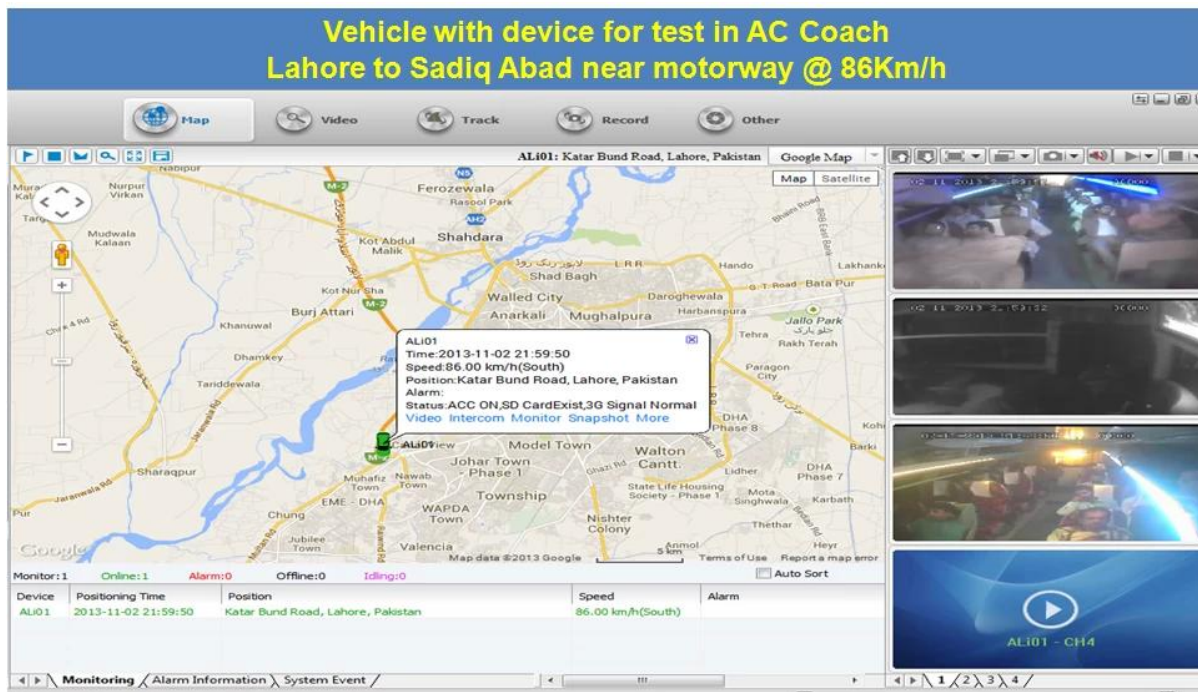

Estender interface	Intercom	Pode Expandir Intercom módulo dentro
Outros	Consumo de energia	DC8-36V & nbsp; 5% & nbsp; & nbsp; ≤10W
	Temperatura de trabalho	-20 °C ~ + 85 °C & nbsp; ≤80%
	Relógio	Relógio embutido, Calendar
Embalagem	Tamanho do produto	220 (L) * 193 (W) * 53 (H) mm (com suporte)
	Peso líquido do produto	1.2KG (sem HDD)

Nossa aplicação de software CMS:

Para PC com Windows Vigilância em tempo real

Para IOS & amp; Fiscalização do telefone Android OS mobile