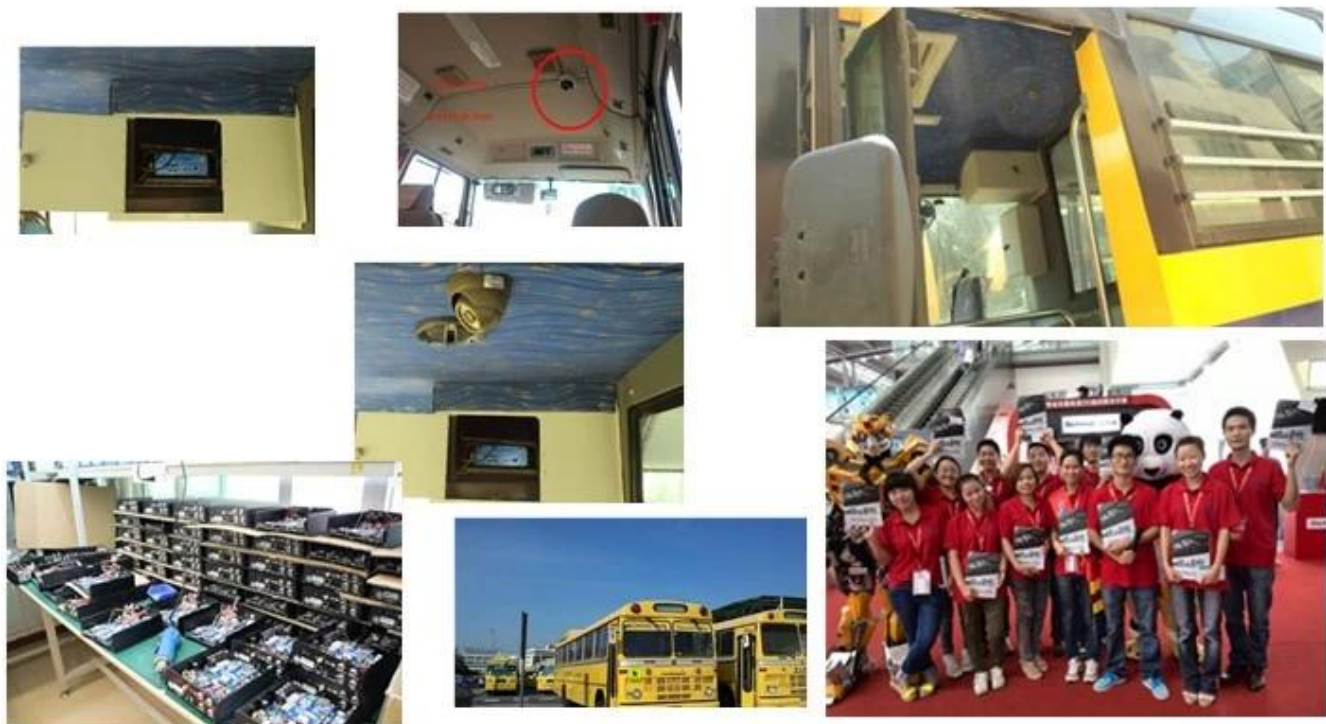

Projeto Veículo DVR móvel Recorder