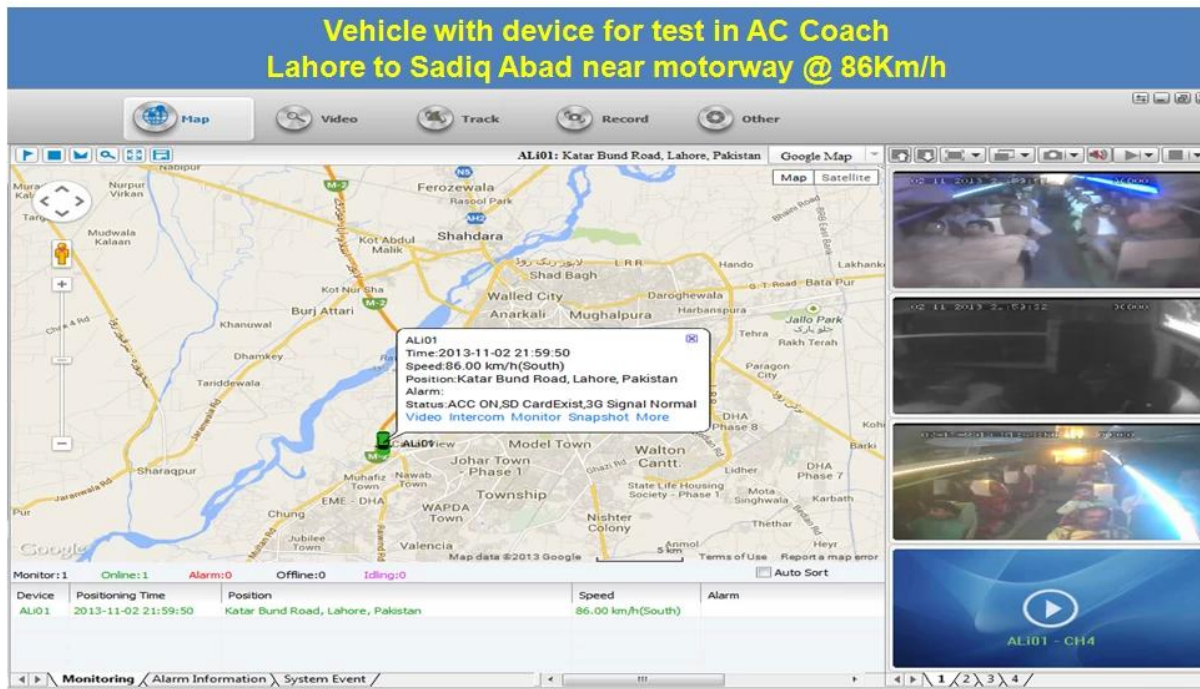

Áudio	Entrada de Áudio	Quatro canais de entrada Independent & nbsp; 500Ω
	Saída de Áudio	Um canal (4 canais podem ser livremente converter)
	Saída Basic & nbsp; Nível	1.0-2.2V
	Distorção mais ruído	≤-30dB
	Modo de Gravação	A sincronização de imagem e som
	Compressão de áudio	ADPCM
Alarme	Alarme em	4 canais de entrada independentes. Disparo de Alta Tensão
	Saída de alarme	2 canais de saída independentes
	Mover Detectar	disponível
Rede Interface	Linha de fio de Acesso	Pode Expandir Uma porta Ethernet RJ45
	Wi-fi	Pode expandir um Wifi Módulo Dentro
	3G	Pode expandir um WCDMA ou CDMA2000 Módulo Dentro
GPS interface	GPS	Pode Expandir Módulo GPS dentro
Estender interface	Intercom	Pode Expandir Intercom módulo dentro
	G-Sensor	Pode Expandir G-Sensor Module Dentro
Outros	Consumo de energia	DC8-36V & nbsp; 5% & nbsp; & nbsp; ≤10W
	Temperatura de trabalho	-20 °C ~ + 85 °C & nbsp; ≤80%
	Relógio	Relógio embutido, Calendar
Embalagem	Tamanho do produto	138 (L) * 112 (W) * 36 (H) mm
	Peso líquido do produto	360g

Nossa aplicação de software CMS: