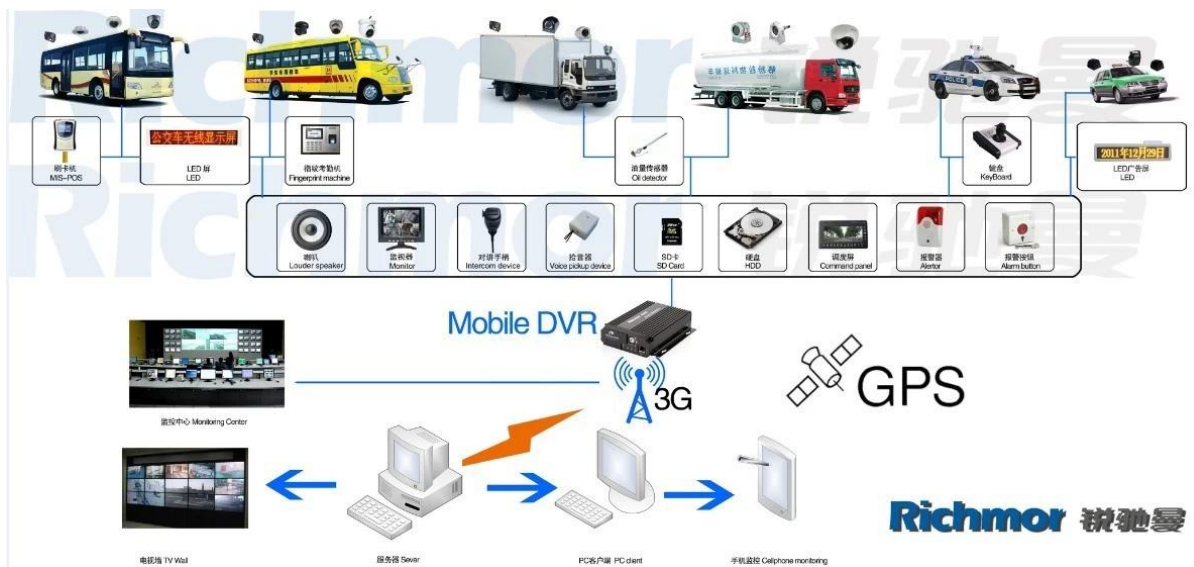

H.264 cartão SD dupla 3G DVR móvel com GPS WIFI G-sensor para carro DVR móvel

Modelo: RCM-MDR301WDG

Característica principal:

- 1 4 cartão SD canal DVR móvel
- 2 Suporte 3G, GPS, Wi-Fi, G-sensor, função UPS
- 3 Suporte Controlo remoto PTZ
- 4 Suporte vigilância em tempo real
5. suporta SD substituídos por dia
- 6 Suporta backup e atualizar com cartão SD
- 7 Auto recorvery após falha eléctrica
- 8 estrutura de liga de alumínio estável com amortecedor

Áudio	Entrada de Áudio	Quatro canais de entrada Independent & nbsp; 500Ω
	Saída de Áudio	Um canal (4 canais podem ser livremente converter)
	Saída Basic & nbsp; Nível	1.0-2.2V
	Distorção mais ruído	≤-30dB
	Modo de Gravação	A sincronização de imagem e som
	Compressão de áudio	ADPCM
Alarme	Alarme em	4 canais de entrada independentes. Disparo de Alta Tensão
	Saída de alarme	2 canais de saída independentes
	Mover Detectar	disponível
Rede Interface	Linha de fio de Acesso	Pode Expandir Uma porta Ethernet RJ45
	Wi-fi	Pode expandir um Wifi Módulo Dentro
	3G	Pode expandir um WCDMA ou CDMA2000 Módulo Dentro
GPS interface	GPS	Pode Expandir Módulo GPS dentro
Estender interface	Intercom	Pode Expandir Intercom módulo dentro
	G-Sensor	Pode Expandir G-Sensor Module Dentro
Outros	Consumo de energia	DC8-36V & nbsp; 5% & nbsp; & nbsp; ≤10W
	Temperatura de trabalho	-20 °C ~ + 85 °C & nbsp; ≤80%
	Relógio	Relógio embutido, Calendar
Embalagem	Tamanho do produto	138 (L) * 112 (W) * 36 (H) mm
	Peso líquido do produto	360g

Nossa aplicação de software CMS:

Para PC com Windows Vigilância em tempo real

Para IOS & Fiscalização do telefone Android OS mobile

Nosso projeto DVR móvel para veículos

Produtos relacionados:

SD Mobile DVR with 3G GPS