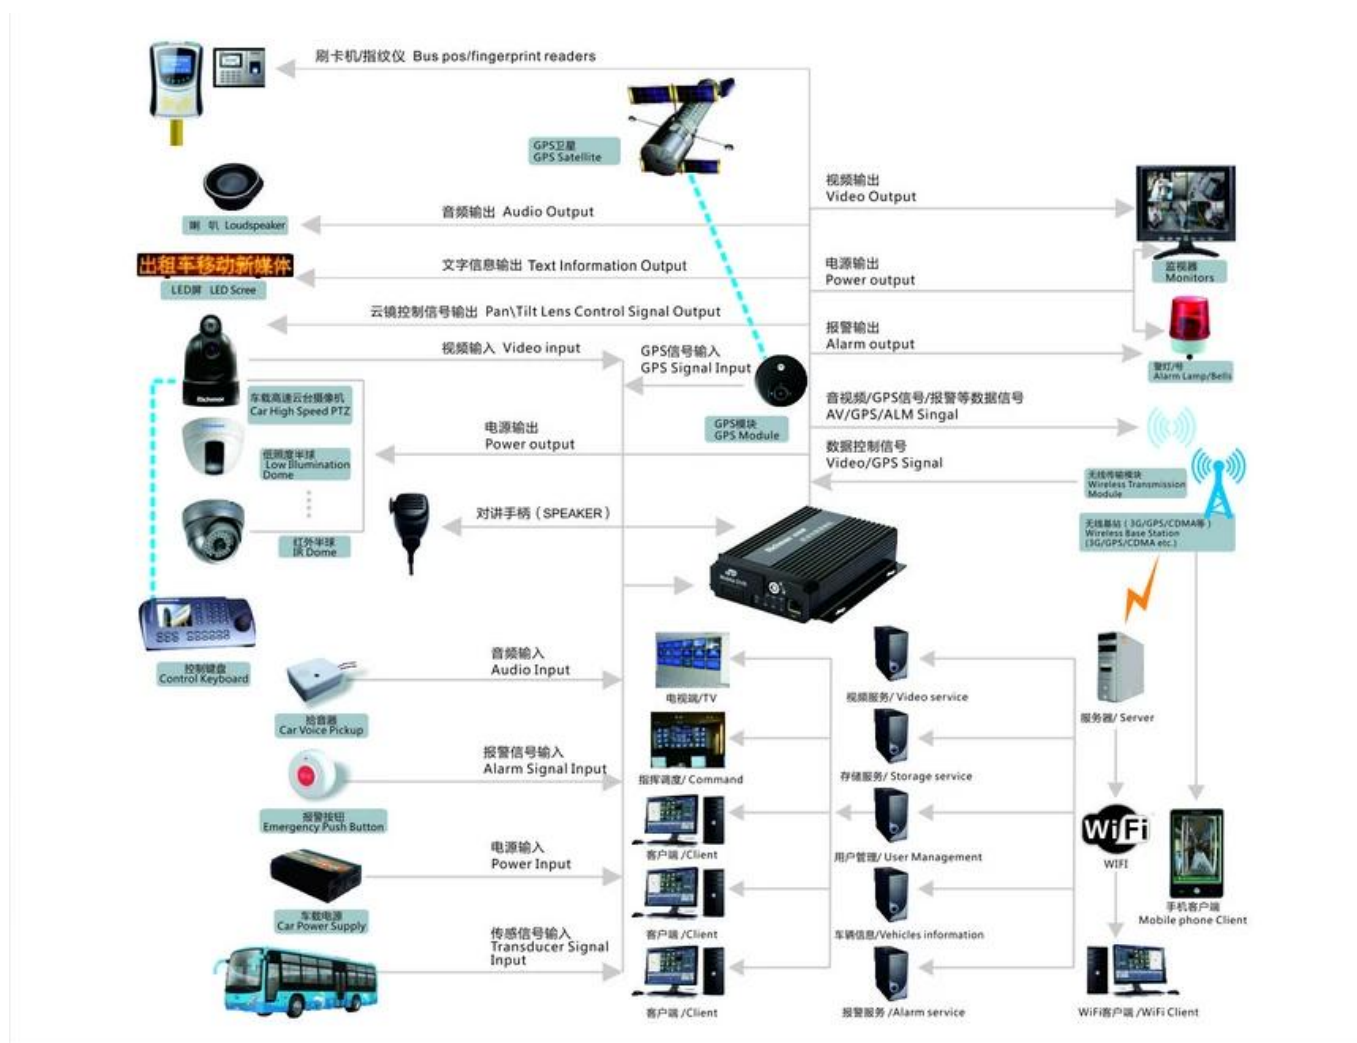

Outros tipos relacionados de DVR móvel

Bom relacionamento com nossos clientes