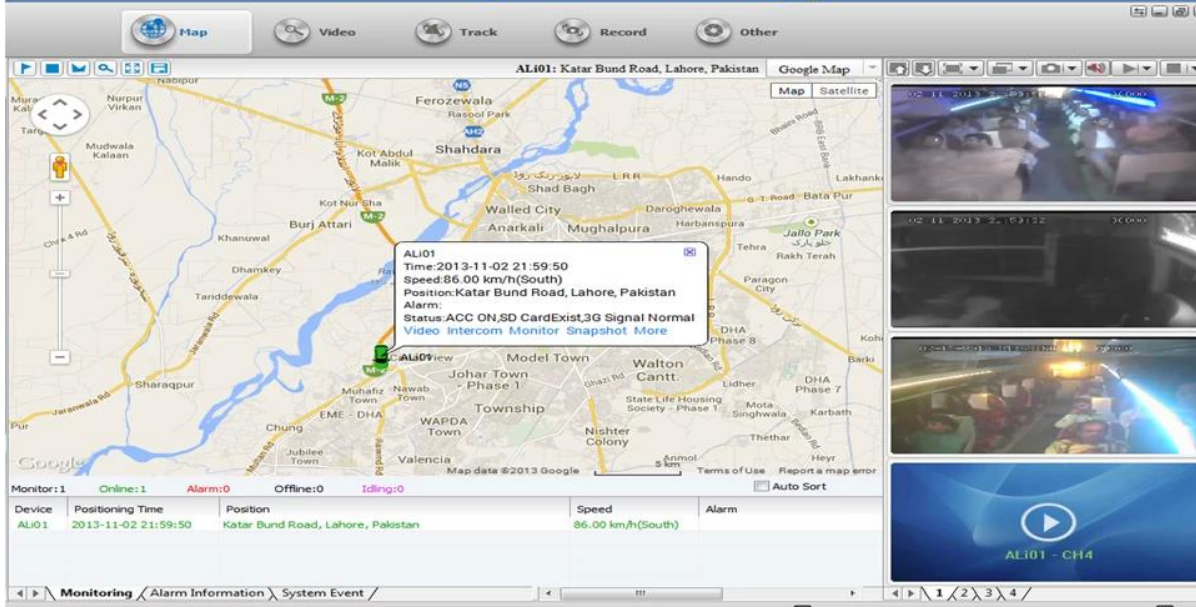

Vehicle with device for test in AC Coach Lahore to Sadiq Abad near motorway @ 86Km/h

Para Windows PC em tempo real de vigilância

Para IOS & Android OS Mobile Phone Surveillance