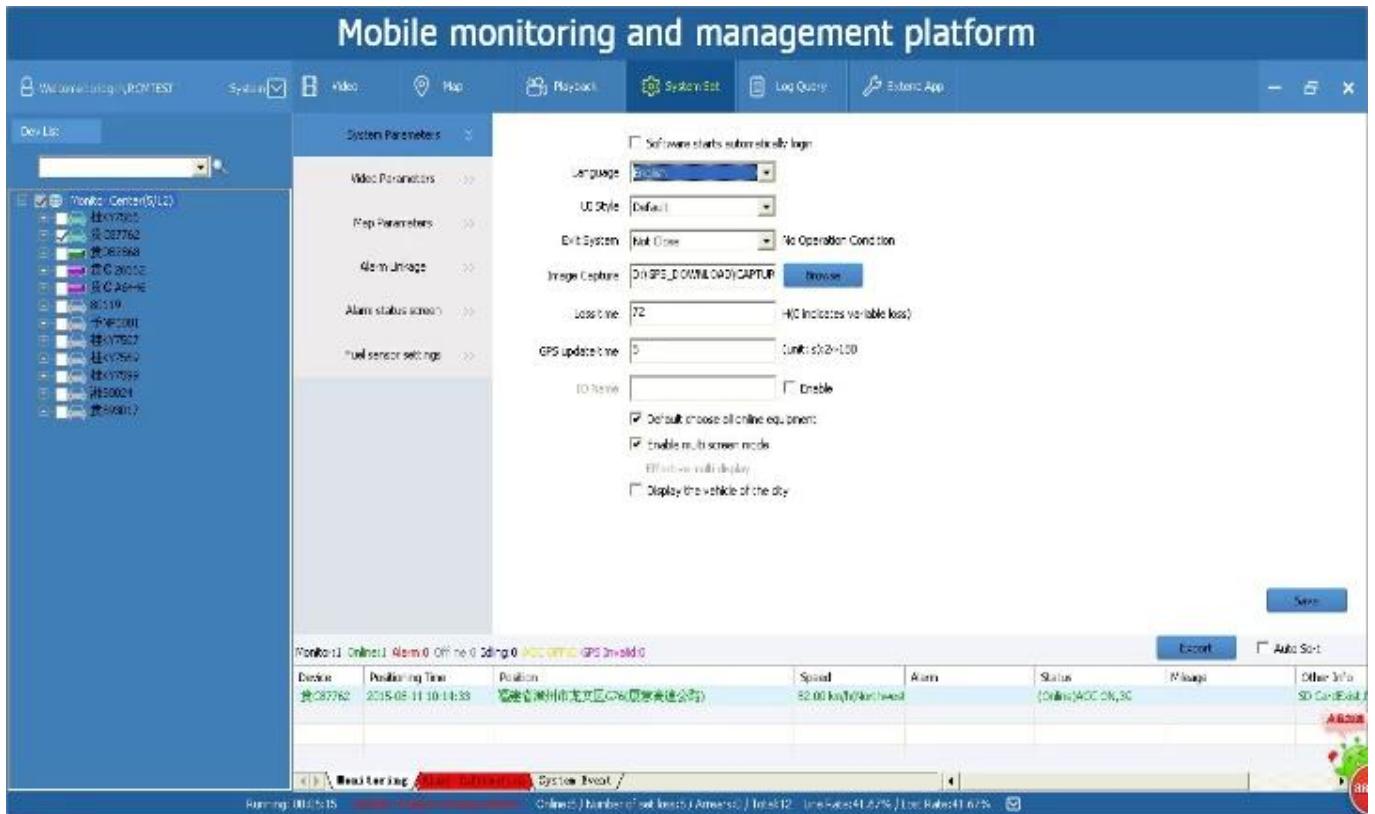

Monitoring | System Status | System Break

Running: 02:00:01 | Online: 6 / Number of set (20): 7 / Areas: 0 / Total: 12 | Live Rate: 1.07% / Lock Rate: 1.07%

Aplicativos

Bem-vindo ao contato RICHMOR para mais detalhes!