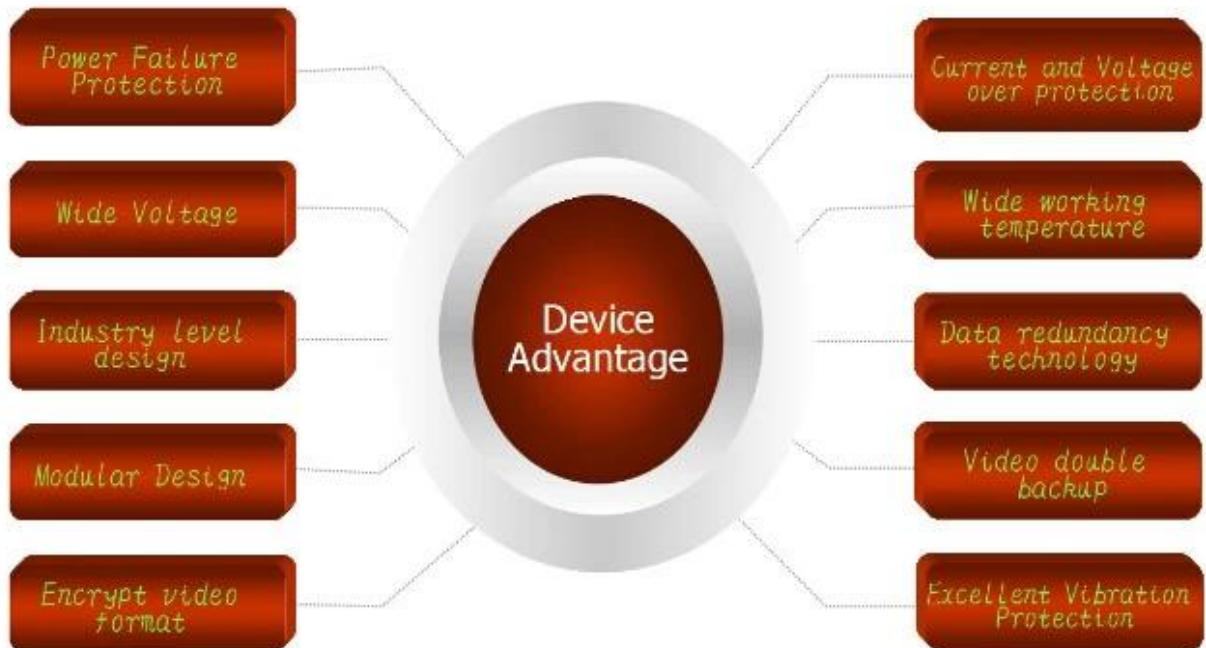

Armazenamento	HDD	HDD máximo de 2,5 "1TB
	Cartão SD	Gravação de espelho de máximo de 128 GB para cartão SD Mantenha a segurança de dados
	atualizar	Suporte a atualização USB, atualização de cartão SD, atualização remota de OTA
	formato de arquivo	H.264
	sistema de arquivo	Sistema de arquivos FAT32 especial
	USB	Interface USB no painel frontal para backup de dados por U Disk, disco rígido
Record Replay	pesquisa de vídeo	Pesquisar por tempo de gravação / tipo de registro, etc.
	reprodução	Suporte máximo 4CH Repetição / Parar / Rápido / Lento ao mesmo tempo Apoie a reprodução para a frente e para trás na velocidade de: x 2, x4, x8, x16.
Segurança		Senha diferente de nível de usuário / administrador 2
Funções opcionais	chamada de voz	Suporte voz se chama
	Transmissão de voz TTS	Suporte a função de transmissão de voz TTS.
	expansão de série	Painel de publicidade LED de suporte, sensor de óleo, POS, Bus Station Broadcaster, Carro OBD, ect.external device
Voltagem & Poder	Gerenciamento de energia	Wide Voltage.Support Timed / Delay off
	Tensão de entrada	DC: + 6V - + 36V
	Voltagem de saída	+ 12V ~ 1.5A, + 5V ~ 1.5A
	Poder	Trabalhando & lt; 5W
Ambiente de trabalho	Temperatura	-20 °C - + 70 °C
	Umidade	20% - 80%
Outras	Tamanho	200 (D) * 187 (W) * 62 (H) mm
	Peso	1,90 kg

Exposição de produto:

AV Input & Output Cables

Power Cable

IO Cables

Remote Control

3G Antenna

WiFi Antenna

CD (Manual & Software Inside)

7000 HDD Mobile DVR

Product Introduction

Device Series

Product Advantage

Interface de gráfico do usuário do cliente

移动视频监控平台

欢迎登录, RCMTEST 系统 实时预览 电子地图 回放管理 信息管理 系统设置

终端列表 轮询列表 我的地图