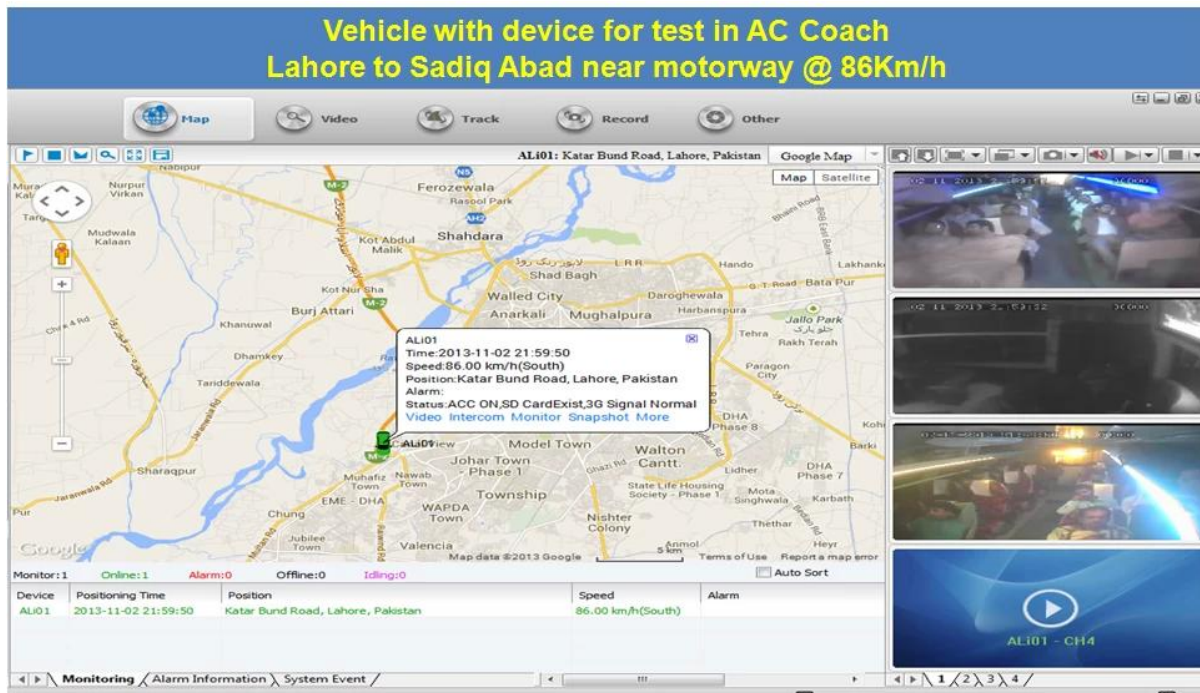

Outras	Consumo de energia	DC8-36V 5% ≤10W
	Temperatura de trabalho	-20 °C ~ + 85 °C ≤80%
	Relógio	Relógio incorporado, calendário
Embalagem	Tamanho do produto	170 (L) * 141(W)*41(Hmm)
	Peso líquido do produto	0,7KG

Nosso aplicativo de software CMS:

Para Windows PC em tempo real de vigilância

Para IOS & Android OS Mobile Phone Surveillance