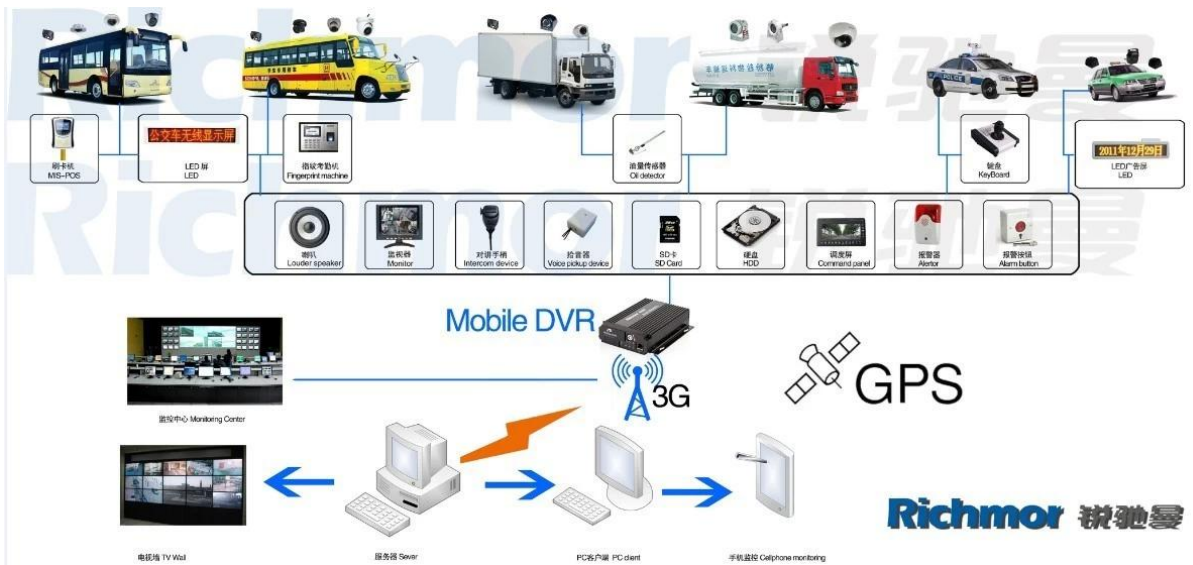

4 canais H.264 3G SD DVR móvel com rastreamento GPS para monitoramento de veículos

Modelo: RCM-MDR501WDG

Característica principal:

1. 4 canal cartão SD Mobile DVR
2. Suporte 3G, função GPS
3. Apoio Controle remoto PTZ
4. Suporte vigilância em tempo real
5. Suporta SD substituído por dias
6. Suporta backup e atualização com cartão SD
7. Recuperação automática após o poder reconectado
8. Estrutura de liga de alumínio estável com amortecedor

As fotos:

Especificação:

Unid	Parâmetros do dispositivo	Índice de Performance
Nome	Nome do Produto	4-Channel Mobile DVR (Armazenamento SD)
Sistema	Sistema operacional	Linux
	Interface de operação	Interfaces gráficas, chinês / inglês opcional
	Sistema de arquivo	Formato proprietário
	Privilégios do sistema	Senha do usuário
Vídeo	Entrada de vídeo	4ch SDI Independent Input: 1.0Vp-p, 75Ω.Both B & W and Color Câmeras
	Vídeo Saída	1 Canal PAL / NTSC Saída, 1.0Vp-p, 75Ω, sinal de vídeo composto
	Visualização de vídeo	1 ou 4 tela
	Padrão de Vídeo	PAL: 25frames / Sec; NTSC: 30frames / Sec
	Recursos do sistema	PAL: 100 quadros; NTSC: 120 quadros
Áudio	Entrada de áudio	Dois canais de entrada independente 500Ω
	Saída de áudio	1 canal (4 canais podem ser facilmente convertidos)
	Nível de saída básico	1.0-2.2V
	Distortion Plus Noise	≤-30dB
	Modo de gravação	Sincronização de som e imagem
	Compressão de áudio	ADPCM
Alarme	Alarme em	Entrada independente de 4 canais. Tensão de alta tensão
	Alarme para fora	2 canais de saída independente
	Move Detect	acessível
Rede Interface	3G	Pode expandir um interior do módulo WCDMA ou CDMA2000
Interface GPS	GPS	Pode expandir o módulo GPS dentro
Ampliar a interface	Interfone	Pode expandir o interior do módulo de intercomunicação

Nosso aplicativo de software CMS:

Para Windows PC em tempo real de vigilância

Para IOS & Android OS Mobile Phone Surveillance

Nosso projeto de DVR móvel para veículos

Certificação:

Tempo de entrega: Dentro de 5 dias úteis após confirme o pagamento.