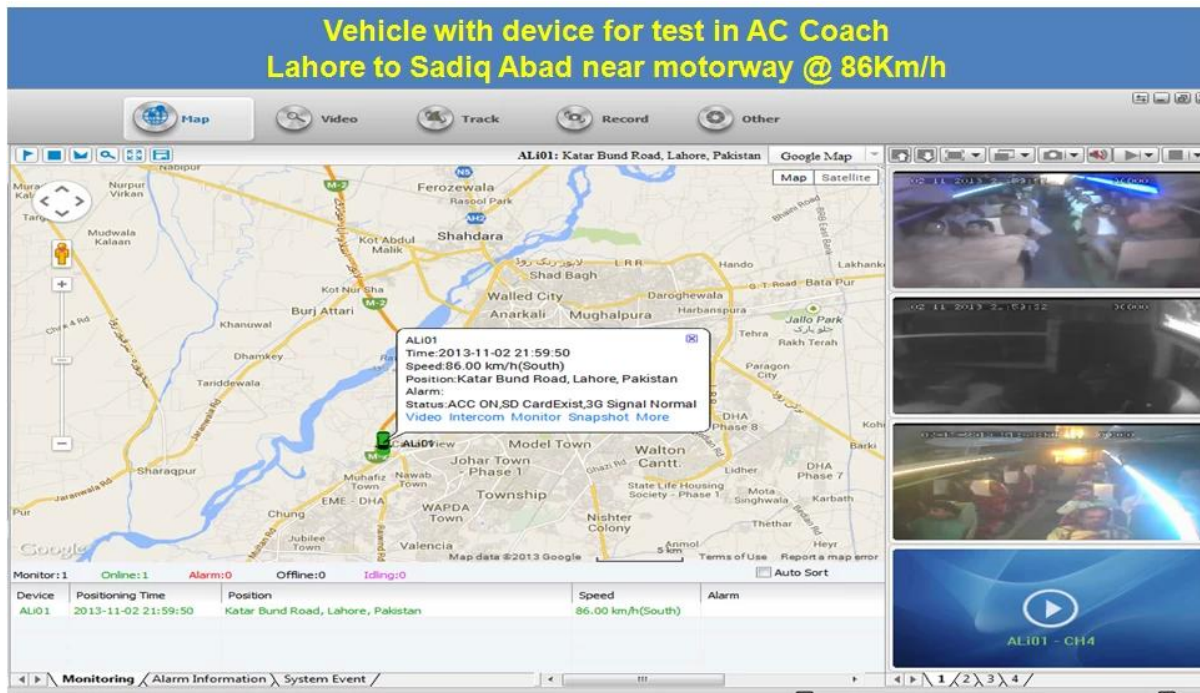

Outros	Consumo de energia	DC8-36V 5% ≤ 10W
	Temperatura de trabalho	-20 °C ~ + 85 °C ≤ 80%
	Relógio	Built-in relógio, calendário
Embalagem	Tamanho do produto	170 (L) * 141(W) *41(H) mm
	Peso líquido do produto	0,7Kg

Nossa aplicação do software do CMS:

Para Vigilância em tempo real do Windows PC

Para Ios & Android os Mobile Phone vigilância