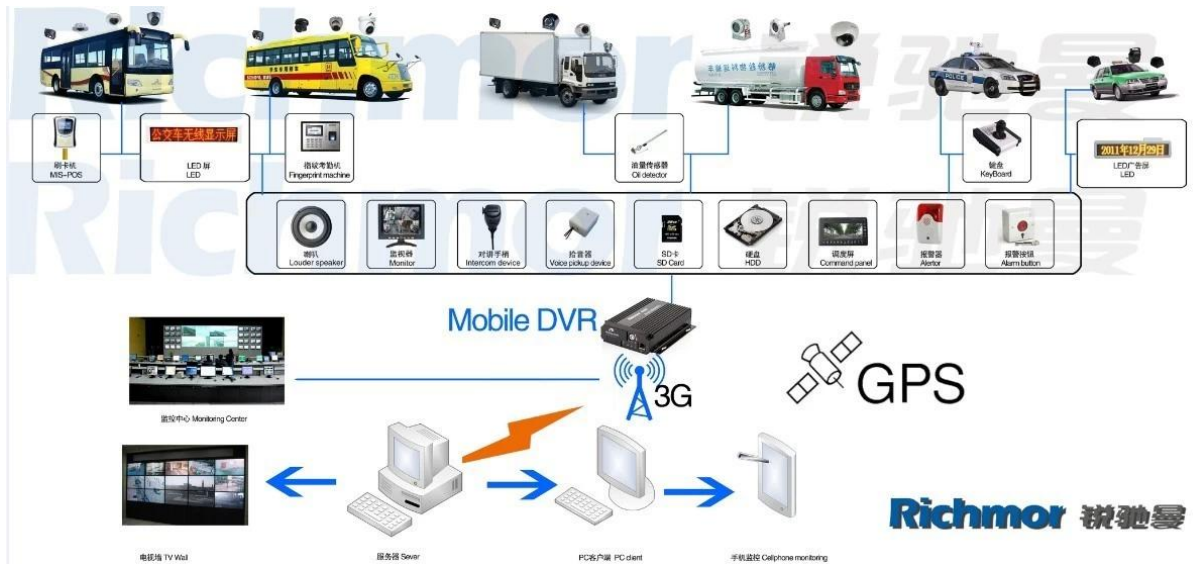

DVR móvel SD de 64GB 3G com GPS

Modelo: RCM-MDR501WDG

Característica principal:

- 1 4 cartão SD canal DVR móvel
- 2 Suporte 3G, função GPS
- 3 Suporte Controlo remoto PTZ
- 4 Suporte vigilância em tempo real
5. suporta SD substituídos por dia
- 6 Suporta backup e upgratde com cartão SD
- 7 Auto recorvery após falha eléctrica
- 8 estrutura de liga de alumínio estável com amortecedor

Nossa aplicação de software CMS:

Para PC com Windows Vigilância em tempo real

Para IOS & Fiscalização do telefone Android OS mobile

Nosso projeto DVR móvel para veículos

Certificação:

Prazo de entrega: Dentro de 5 dias úteis após a confirmar o pagamento.