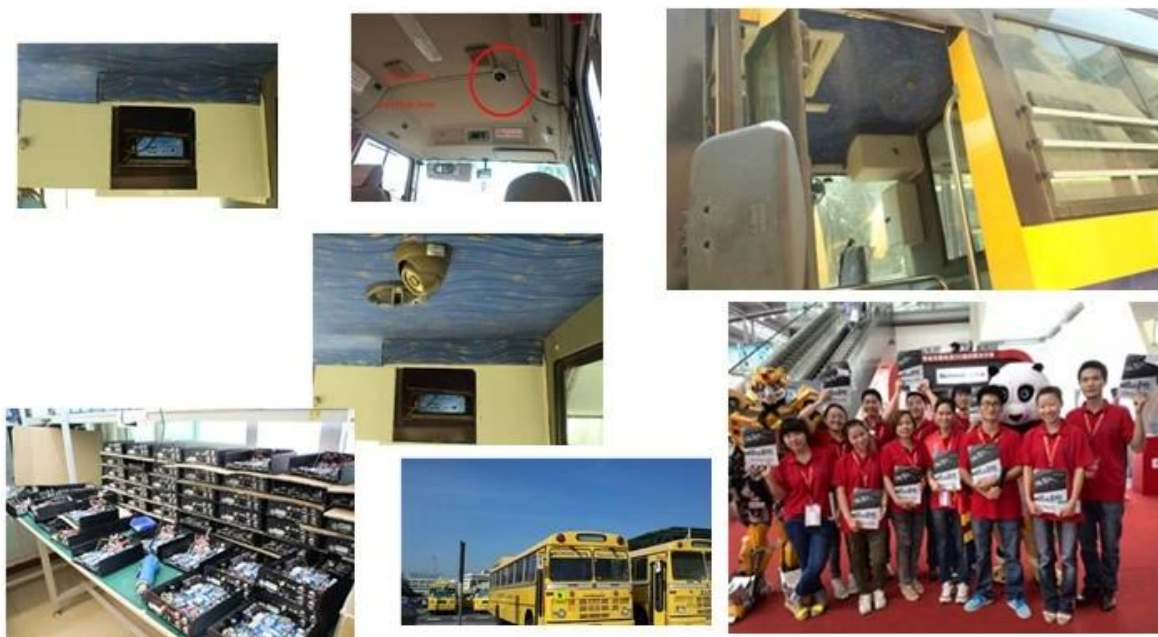

Certificação: