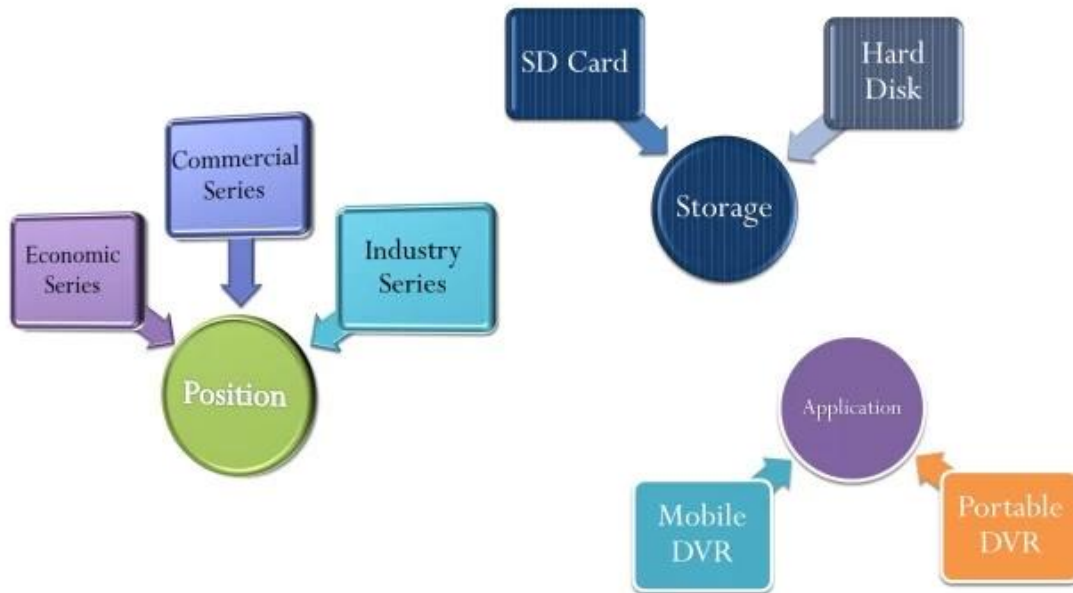

Armazenamento	HDD	Max 2,5 "1TB HDD
	Cartão SD	Max 128GB SD cartão de gravação de espelho manter a segurança dos dados
	atualização	Sustentação USB que actualiza, actualização do cartão do SD, actualização remota de OTA
	formato de arquivo	H. 264
	sistema de arquivos	Sistema de arquivos FAT32 especial
	USB	Interface USB no painel frontal para backup de dados por disco de U, disco rígido
Repetição de gravação	pesquisa de vídeo	Pesquisa por tempo recorde/tipo de registro etc
	reprodução	Suporte de Max 4CH Replay/Stop/Fast/Slow ao mesmo tempo Suporte para a frente e para trás jogar na velocidade de: x 2, x4, x8, x16.
Segurança		Usuário/admin nível 2 senha diferente
Funções opcionais	chamada de voz	A voz da sustentação chama-se
	TTS transmissão de voz	Função da transmissão da voz da sustentação TTS.
	expansão serial	Suporte painel de propaganda LED, sensor de óleo, POS, emissor da estação de autocarros, carro OBD, ect. dispositivo externo
Tensão & poder	Gerenciamento de energia	Tensão larga. sustentação cronometrada/atraso fora
	Tensão de entrada	C.c.: + 6V-+ 36V
	Tensão de saída	+ 12V ~ 1.5 a, + 5V ~ 1.5 a
	Poder	Trabalhando < 5W
Ambiente de trabalho	Temperatura	-20 °C-+ 70 °C
	Umidade	20%-80%
Outros	Tamanho	200 (D) * 187 (W) * 62 (H) mm
	Peso	1,90 kg

Mostra do produto:

AV Input & Output Cables

Power Cable

IO Cables

Remote Control

3G Antenna

WiFi Antenna

CD (Manual & Software Inside)

7000 HDD Mobile DVR

Product Introduction

Device Series

Product Advantage

Interface de gráfico do usuário do cliente

移动视频监控平台

欢迎登录, RCMTEST 系统 实时预览 电子地图 回放管理 信息管理 系统设置

终端列表 轮询列表 我的地图