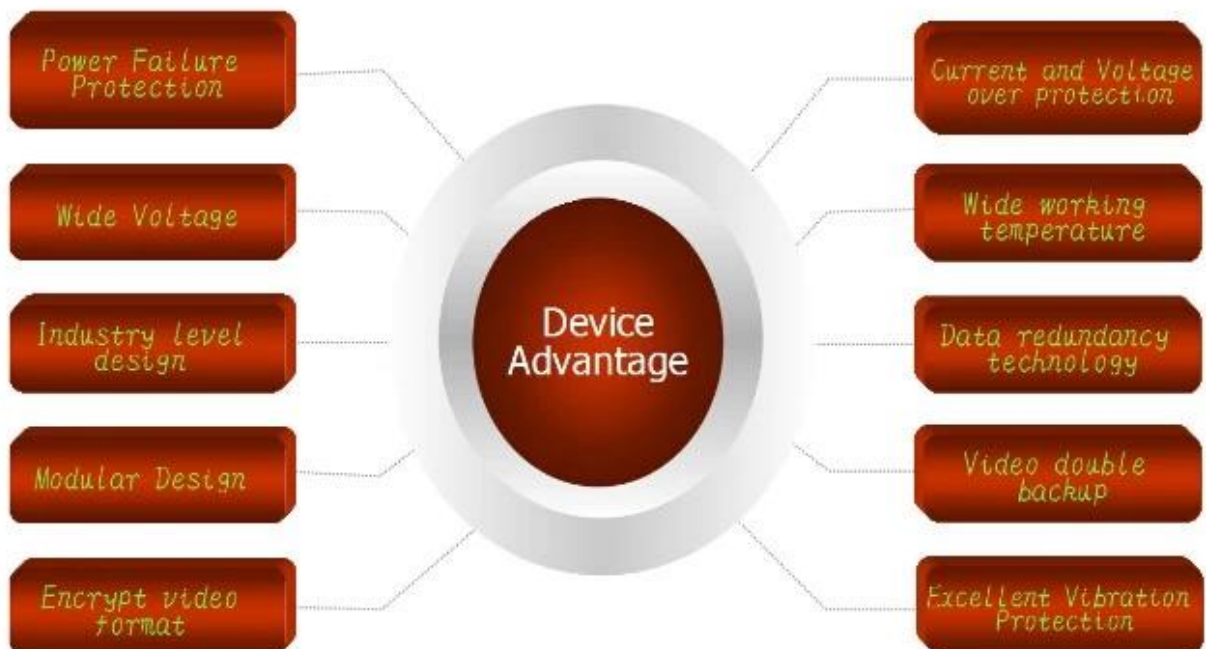

Armazenamento	HDD	Max 2,5 "1TB HDD
	Cartão SD	Max 128GB SD cartão de gravação de espelho manter a segurança dos dados
	atualização	Sustentação USB que actualiza, actualização do cartão do SD, actualização remota de OTA
	formato de arquivo	H. 264
	sistema de arquivos	Sistema de arquivos FAT32 especial
	USB	Interface USB no painel frontal para backup de dados por disco de U, disco rígido
Repetição de gravação	pesquisa de vídeo	Pesquisa por tempo recorde/tipo de registro etc
	reprodução	Suporte de Max 4CH Replay/Stop/Fast/Slow ao mesmo tempo Suporte para a frente e para trás jogar na velocidade de: x 2, x4, x8, x16.
Segurança		Usuário/admin nível 2 senha diferente
Funções opcionais	chamada de voz	A voz da sustentação chama-se
	TTS transmissão de voz	Função da transmissão da voz da sustentação TTS.
	expansão serial	Suporte painel de propaganda LED, sensor de óleo, POS, emissor da estação de autocarros, carro OBD, ect. dispositivo externo
Tensão & poder	Gerenciamento de energia	Tensão larga. sustentação cronometrada/atraso fora
	Tensão de entrada	C.c.: + 6V-+ 36V
	Tensão de saída	+ 12V ~ 1.5 a, + 5V ~ 1.5 a
	Poder	Trabalhando < 5W
Ambiente de trabalho	Temperatura	-20 °C-+ 70 °C
	Umidade	20%-80%
Outros	Tamanho	200 (D) * 187 (W) * 62 (H) mm
	Peso	1,90 kg

Mostra do produto:

AV Input & Output Cables

Power Cable

IO Cables

Remote Control

3G Antenna

WiFi Antenna

CD (Manual & Software Inside)

7000 HDD Mobile DVR

Product Introduction

Device Series

Product Advantage

Interface de gráfico do usuário do cliente

移动视频监控平台

欢迎登录, RCMTEST 系统 实时预览 电子地图 回放管理 信息管理 系统设置

终端列表 轮询列表 我的地图