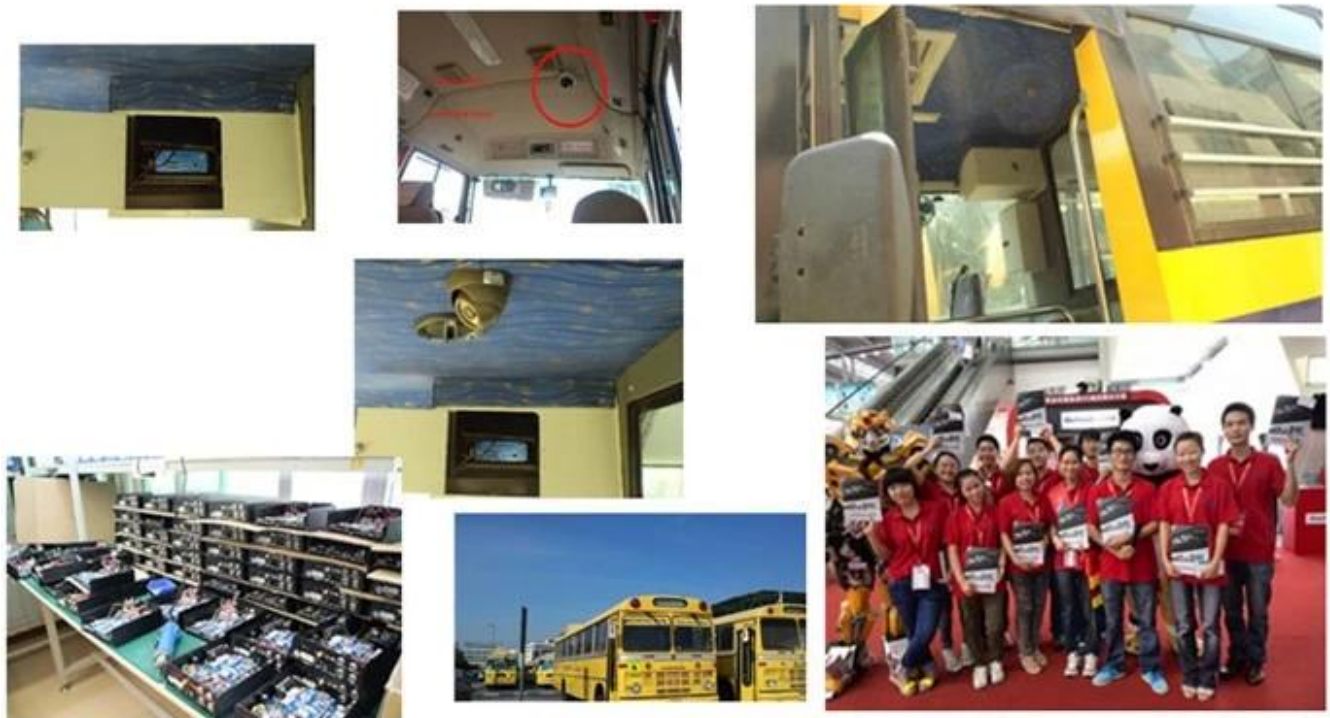

Poderoso Software e iPad:

HDD DVR móvel'S Certificação: