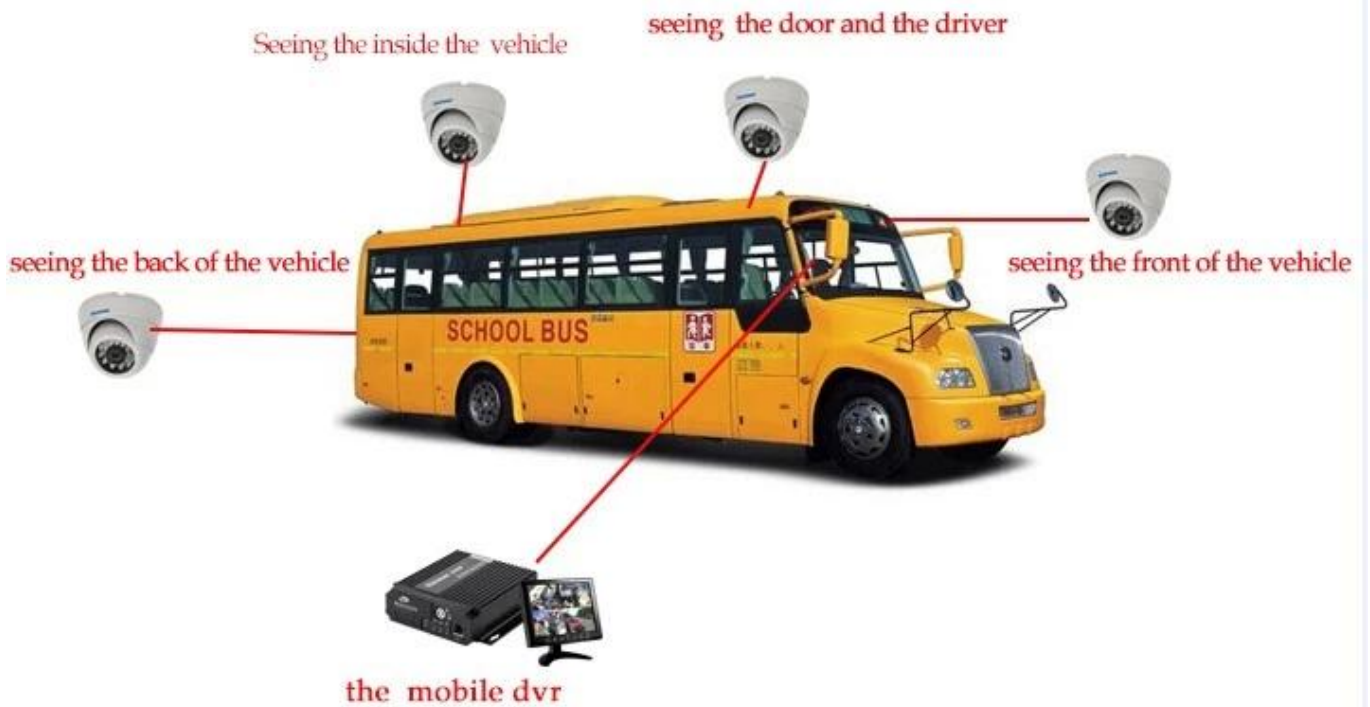

Monitoramento Romo display Solução 3 g 4 g Mobile DVR escola Bus

The Professional Mobile DVR Solution For Truck

Professional Mobile DVR Solution for Bus

Aplicativo

Amplamente utilizado em carros e ônibus, táxis, ônibus escolar, caminhão, veículos perigosos, carros de passageiros e barcos, etc.