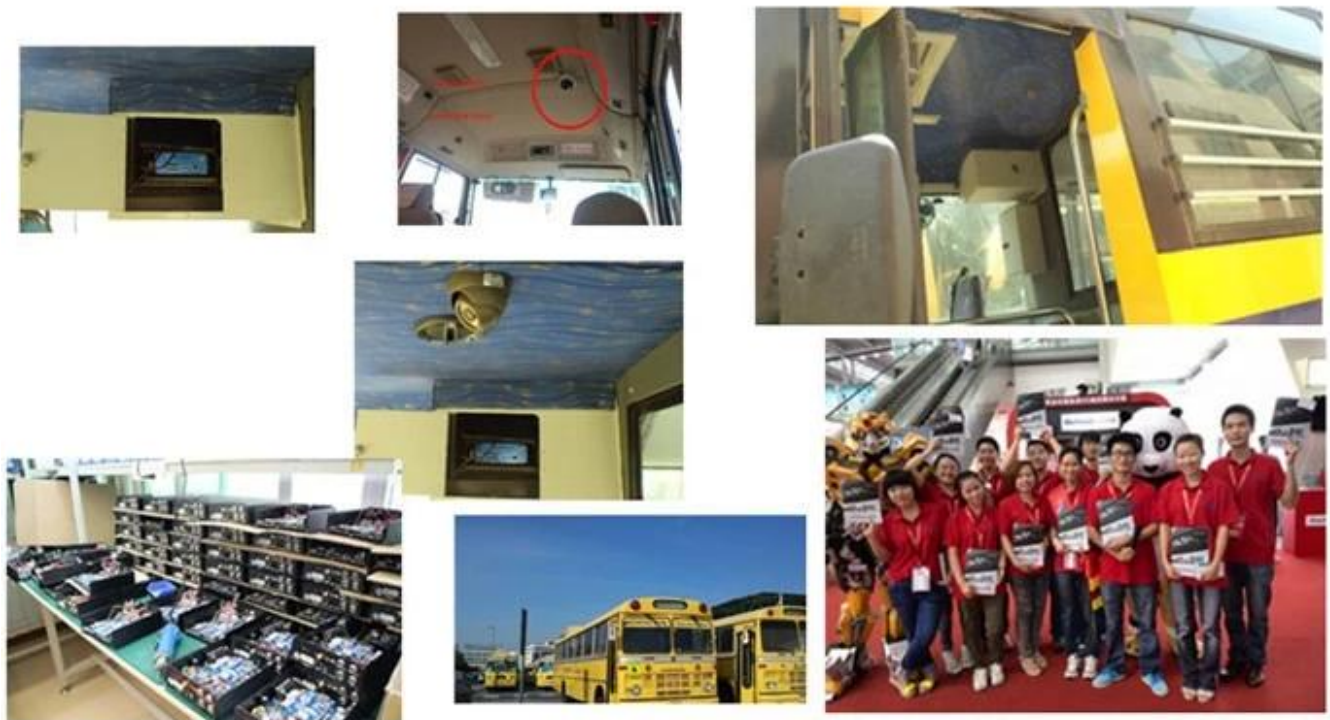

Poderoso Software e iPad:

HDD DVR móvel'S Certificação: