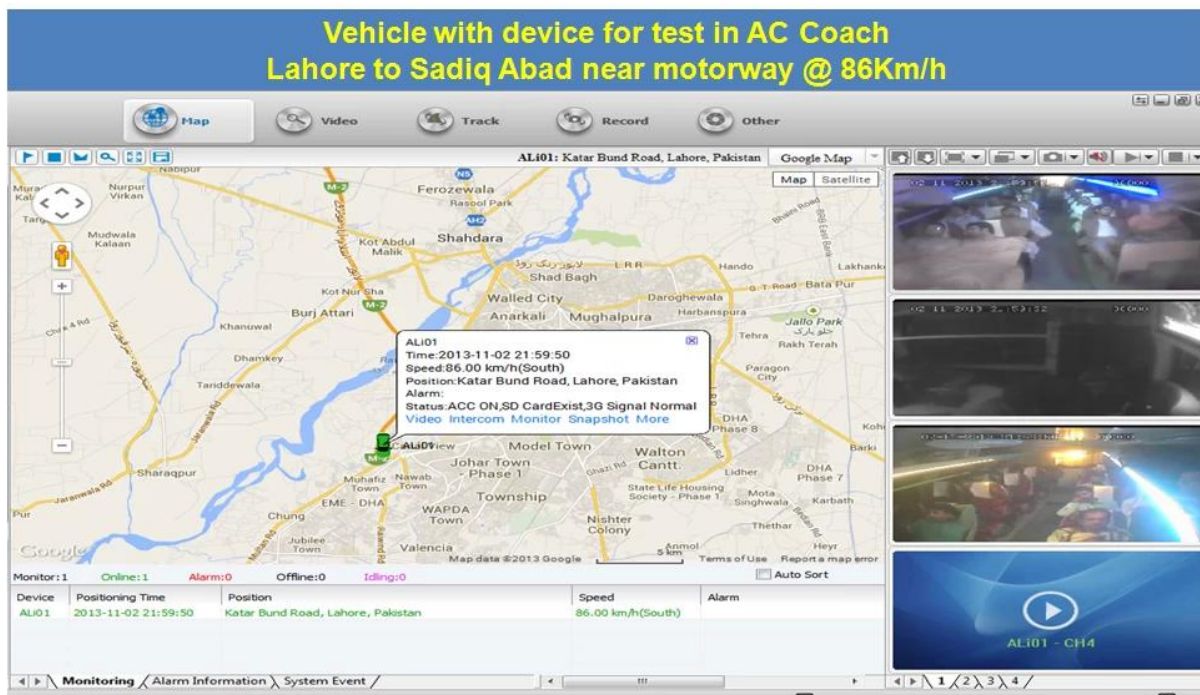

Outros	Consumo de energia	DC8-36V 5% ≤ 10W
	Temperatura de trabalho	-20 °C ~ + 85 °C ≤ 80%
	Relógio	Built-in relógio, calendário
Embalagem	Tamanho do produto	170 (L) * 141(W) *41(H) mm
	Peso líquido do produto	0,7Kg

Nossa aplicação do software do CMS:

Para Vigilância em tempo real do Windows PC

Para Ios & Android os Mobile Phone vigilância