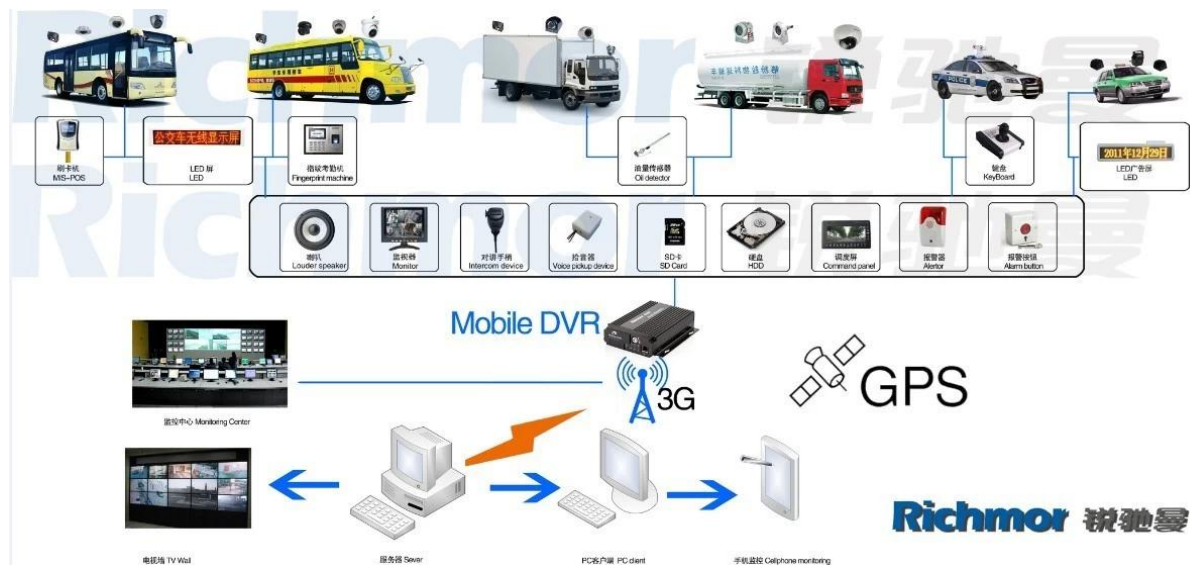

Nosso projeto DVR móvel para veículos