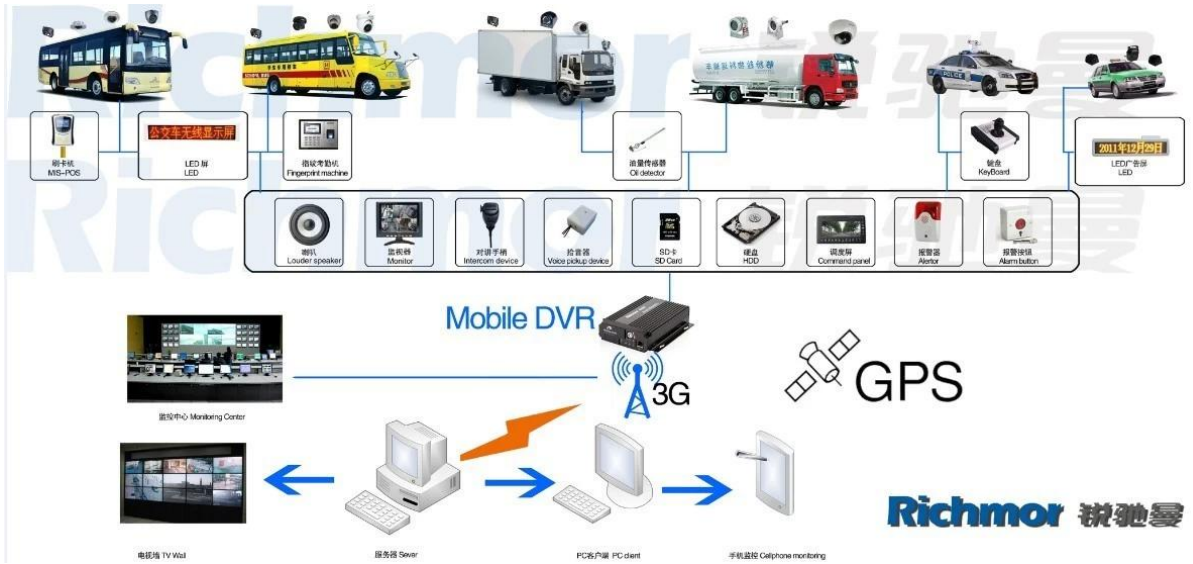

<b>Vídeo</b>	Entrada de vídeo	4 canais de entrada SDI Independente: 1,0 Vp-p, 75Ω.Both B & W e câmeras de cor
	Saída de Vídeo	1 canal de saída PAL / NTSC, 1,0 Vp-p, 75Ω, Sinal de Vídeo Composto
	Exibição de vídeo	Mostrar 1 ou 4 Tela
	Video Standard	PAL: 25frames / s; NTSC: 30frames / Sec
	Recursos do sistema	PAL: 100 Frames; NTSC: 120 Frames
<b>Áudio</b>	Entrada de Áudio	Quatro canais de entrada Independent & 500Ω
	Saída de Áudio	Um canal (4 canais podem ser livremente converter)
	Saída Basic & Nível	1.0-2.2V
	Distorção mais ruído	≤-30dB
	Modo de Gravação	A sincronização de imagem e som
	Compressão de áudio	ADPCM
<b>Alarme</b>	Alarme em	6 canais de entrada independente. Disparo de Alta Tensão
	Saída de alarme	1 Canais de saída independentes
	Mover Detectar	disponível
<b>Rede Interface</b>	Linha de fio de Acesso	Pode Expandir Uma porta Ethernet RJ45
	Wi-fi	Pode expandir um Wifi Módulo Dentro
	3G	Pode expandir um WCDMA ou CDMA2000 Módulo Dentro
<b>GPS interface</b>	GPS	Pode Expandir Módulo GPS fora
<b>Estender interface</b>	Intercom	Pode Expandir Intercom módulo dentro
	G-Sensor	Pode Expandir G-Sensor Module Dentro
<b>Outros</b>	Consumo de energia	DC8-36V & 5% & ≤10W
	Temperatura de trabalho	-20 °C ~ + 85 °C & ≤80%
	Relógio	Relógio embutido, Calendar
<b>Embalagem</b>	Tamanho do produto	200 (L) * 160 (W) * 62 (H) mm (com suporte)
	Peso líquido do produto	2.2KG (sem HDD)

## Vehicle with device for test in AC Coach Lahore to Sadiq Abad near motorway @ 86Km/h

Para Windows PC Vigilância em tempo real

Para IOS & Fiscalização do telefone Android OS mobile

**Nosso projeto DVR móvel para veículos**