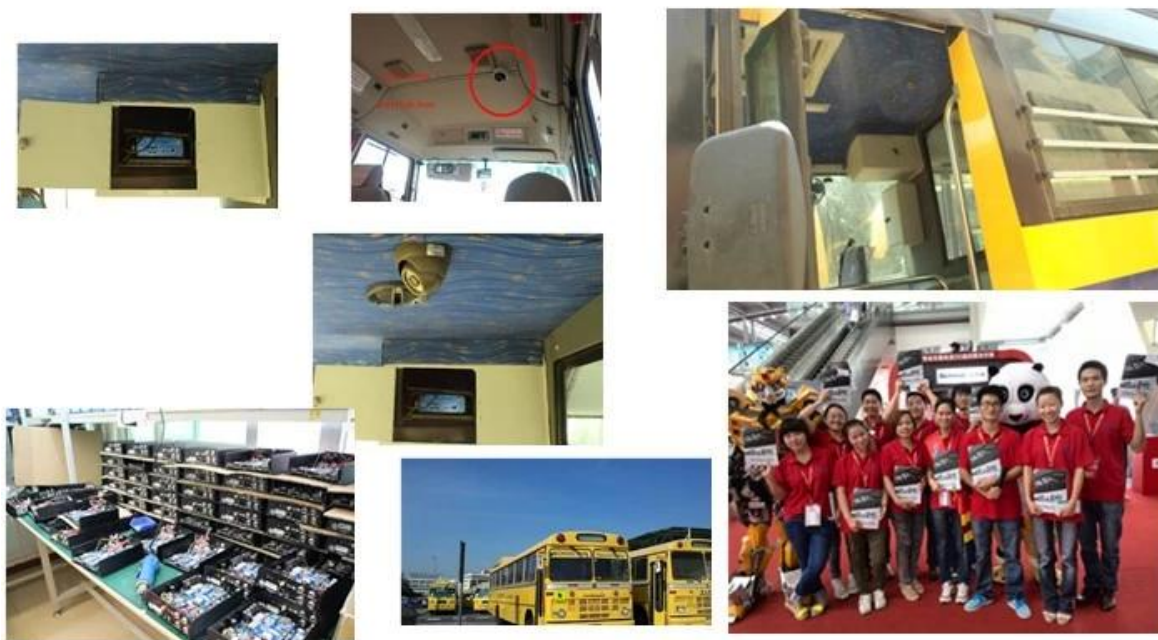

<b>Vídeo</b>	Entrada de vídeo	4 canais de entrada SDI Independente: 1,0 Vp-p, 75Ω.Both B & W e câmeras de cor
	Saída de Vídeo	1 canal de saída PAL / NTSC, 1,0 Vp-p, 75Ω, Sinal de Vídeo Composto
	Exibição de vídeo	Mostrar 1 ou 4 Tela
	Video Standard	PAL: 25frames / s; NTSC: 30frames / Sec
	Recursos do sistema	PAL: 100 Frames; NTSC: 120 Frames
<b>Áudio</b>	Entrada de Áudio	Quatro canais de entrada Independent & 500Ω
	Saída de Áudio	Um canal (4 canais podem ser livremente converter)
	Saída Basic & Nível	1.0-2.2V
	Distorção mais ruído	≤-30dB
	Modo de Gravação	A sincronização de imagem e som
	Compressão de áudio	ADPCM
<b>Alarme</b>	Alarme em	6 canais de entrada independente. Disparo de Alta Tensão
	Saída de alarme	1 Canais de saída independentes
	Mover Detectar	disponível
<b>Rede Interface</b>	Linha de fio de Acesso	Pode Expandir Uma porta Ethernet RJ45
	Wi-fi	Pode expandir um Wifi Módulo Dentro
	3G	Pode expandir um WCDMA ou CDMA2000 Módulo Dentro
<b>GPS interface</b>	GPS	Pode Expandir Módulo GPS fora
<b>Estender interface</b>	Intercom	Pode Expandir Intercom módulo dentro
	G-Sensor	Pode Expandir G-Sensor Module Dentro
<b>Outros</b>	Consumo de energia	DC8-36V & 5% & ≤10W
	Temperatura de trabalho	-20 °C ~ + 85 °C & ≤80%
	Relógio	Relógio embutido, Calendar
<b>Embalagem</b>	Tamanho do produto	200 (L) * 160 (W) * 62 (H) mm (com suporte)
	Peso líquido do produto	2.2KG (sem HDD)

## Vehicle with device for test in AC Coach Lahore to Sadiq Abad near motorway @ 86Km/h

Para Windows PC Vigilância em tempo real

Para IOS & Fiscalização do telefone Android OS mobile

**Nosso projeto DVR móvel para veículos**