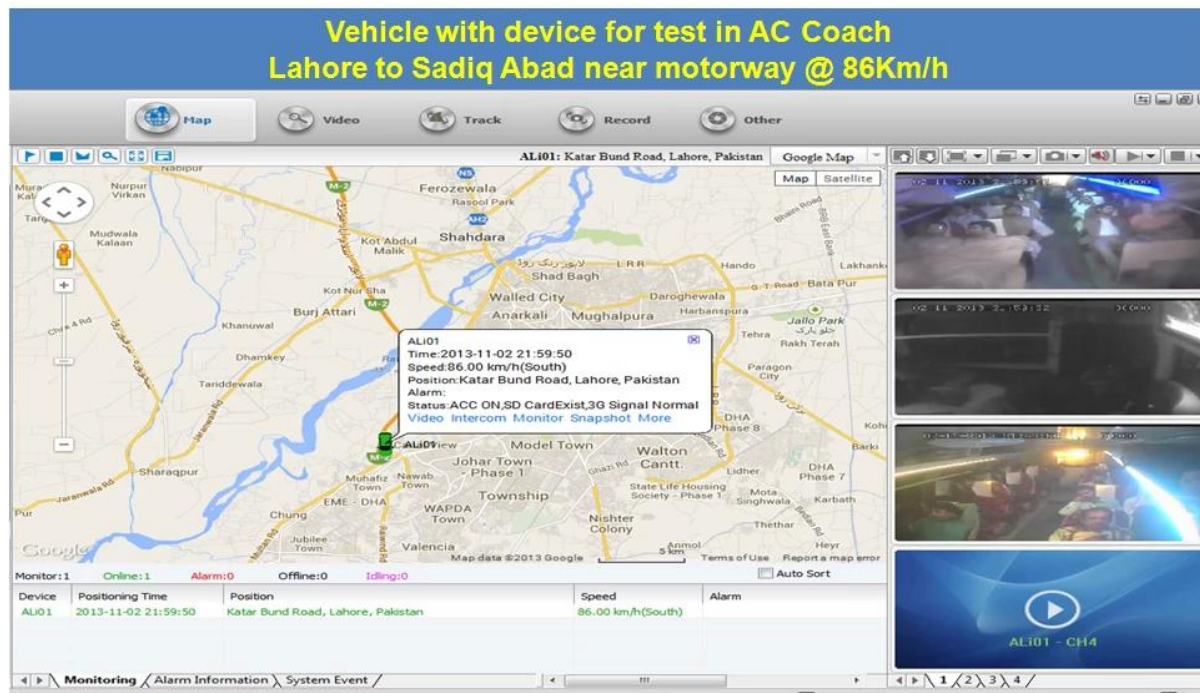

Nosso CMS saplicação ofware

Para PC com Windows Vigilância em tempo real

Para IOS & amp; Fiscalização do telefone Android OS mobile