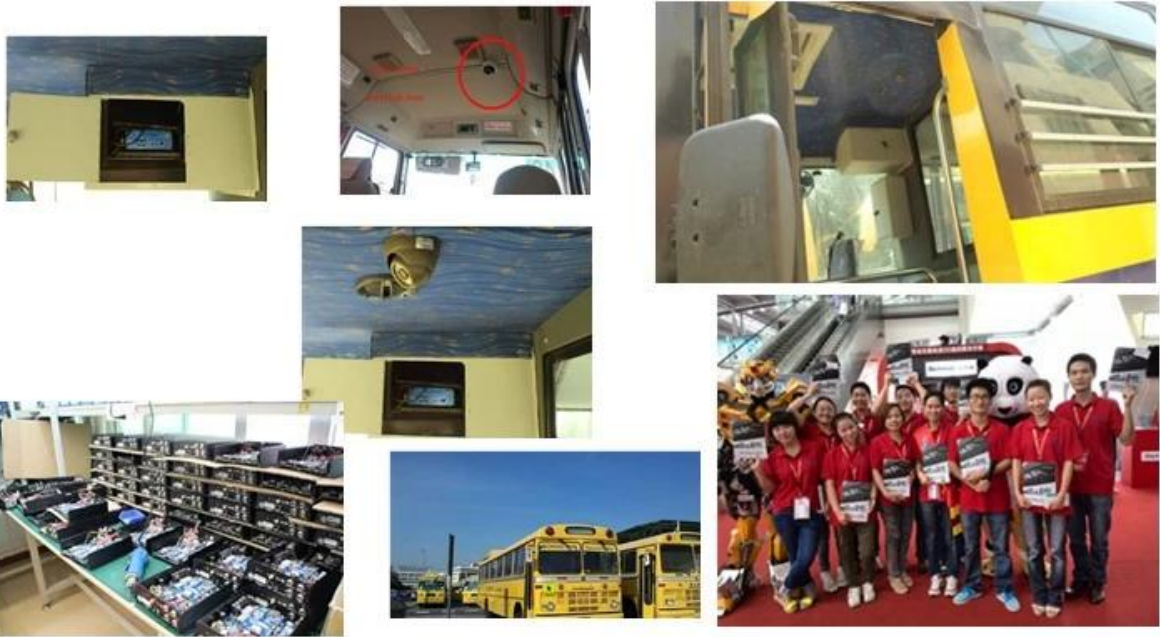

Certificação: