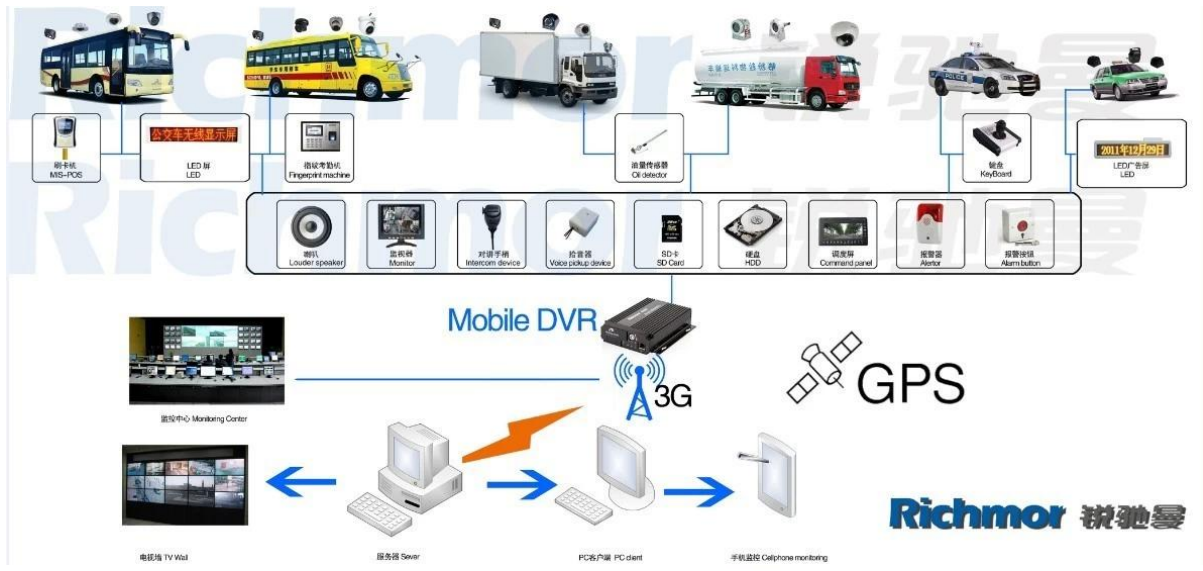

### Especificação:

<b>Itens</b>	Os parâmetros do dispositivo	Índice de desempenho
<b>Nome</b>	Nome do produto	DVR 4 Channel Mobile (Armazenamento SD)
<b>Sistema</b>	Operação do Sistema	Linux
	Interface de Operação	Interfaces gráficas, Chinês / Inglês opcional
	Sistema de Arquivos	Formato proprietário
	Privilégios de Sistema	Usuário Senha

<b>Vídeo</b>	Entrada de vídeo	4 canais de entrada SDI Independent: 1,0 Vp-p, 75Ω.Both B & amp; W e Color Câmeras
	Vídeo Saída	1 canal de saída PAL / NTSC, 1,0 Vp-p, 75Ω, Sinal de Vídeo Composto
	Exibição de vídeo	Mostrar 1 ou 4 Tela
	Video Standard	PAL: 25frames / s; NTSC: 30frames / Sec
	Recursos do sistema	PAL: 100 Frames; NTSC: 120 Frames
<b>Áudio</b>	Entrada de Áudio	Dois canais de entrada independentes & nbsp; 500Ω
	Saída de Áudio	Um canal (4 canais podem ser livremente converter)
	Saída Basic & nbsp; Nível	1.0-2.2V
	Distorção mais ruído	≤-30dB
	Modo de Gravação	A sincronização de imagem e som
	Compressão de áudio	ADPCM
<b>Alarme</b>	Alarme em	4 canais de entrada independentes. Disparo de Alta Tensão
	Saída de alarme	2 canais de saída independentes
	Mover Detectar	disponível
<b>Rede Interface</b>	3G	Pode expandir um WCDMA ou CDMA2000 Módulo Dentro
<b>GPS interface</b>	GPS	Pode Expandir Módulo GPS dentro
<b>Estender interface</b>	Intercom	Pode Expandir Intercom módulo dentro
<b>Outros</b>	Consumo de energia	DC8-36V & nbsp; 5% & nbsp; & nbsp; ≤10W
	Temperatura de trabalho	-20 °C ~ + 85 °C & nbsp; ≤80%
	Relógio	Relógio embutido, Calendar
<b>Embalagem</b>	Tamanho do produto	170 (L) * 141(W) *41(H) mm
	Peso líquido do produto	0,7Kg

**Nossa aplicação de software CMS:**

**Para PC com Windows Vigilância em tempo real**

**Para IOS & Fiscalização do telefone Android OS mobile**

**Nosso projeto DVR móvel para veículos**

**Certificação:**

**Produtos relacionados:**